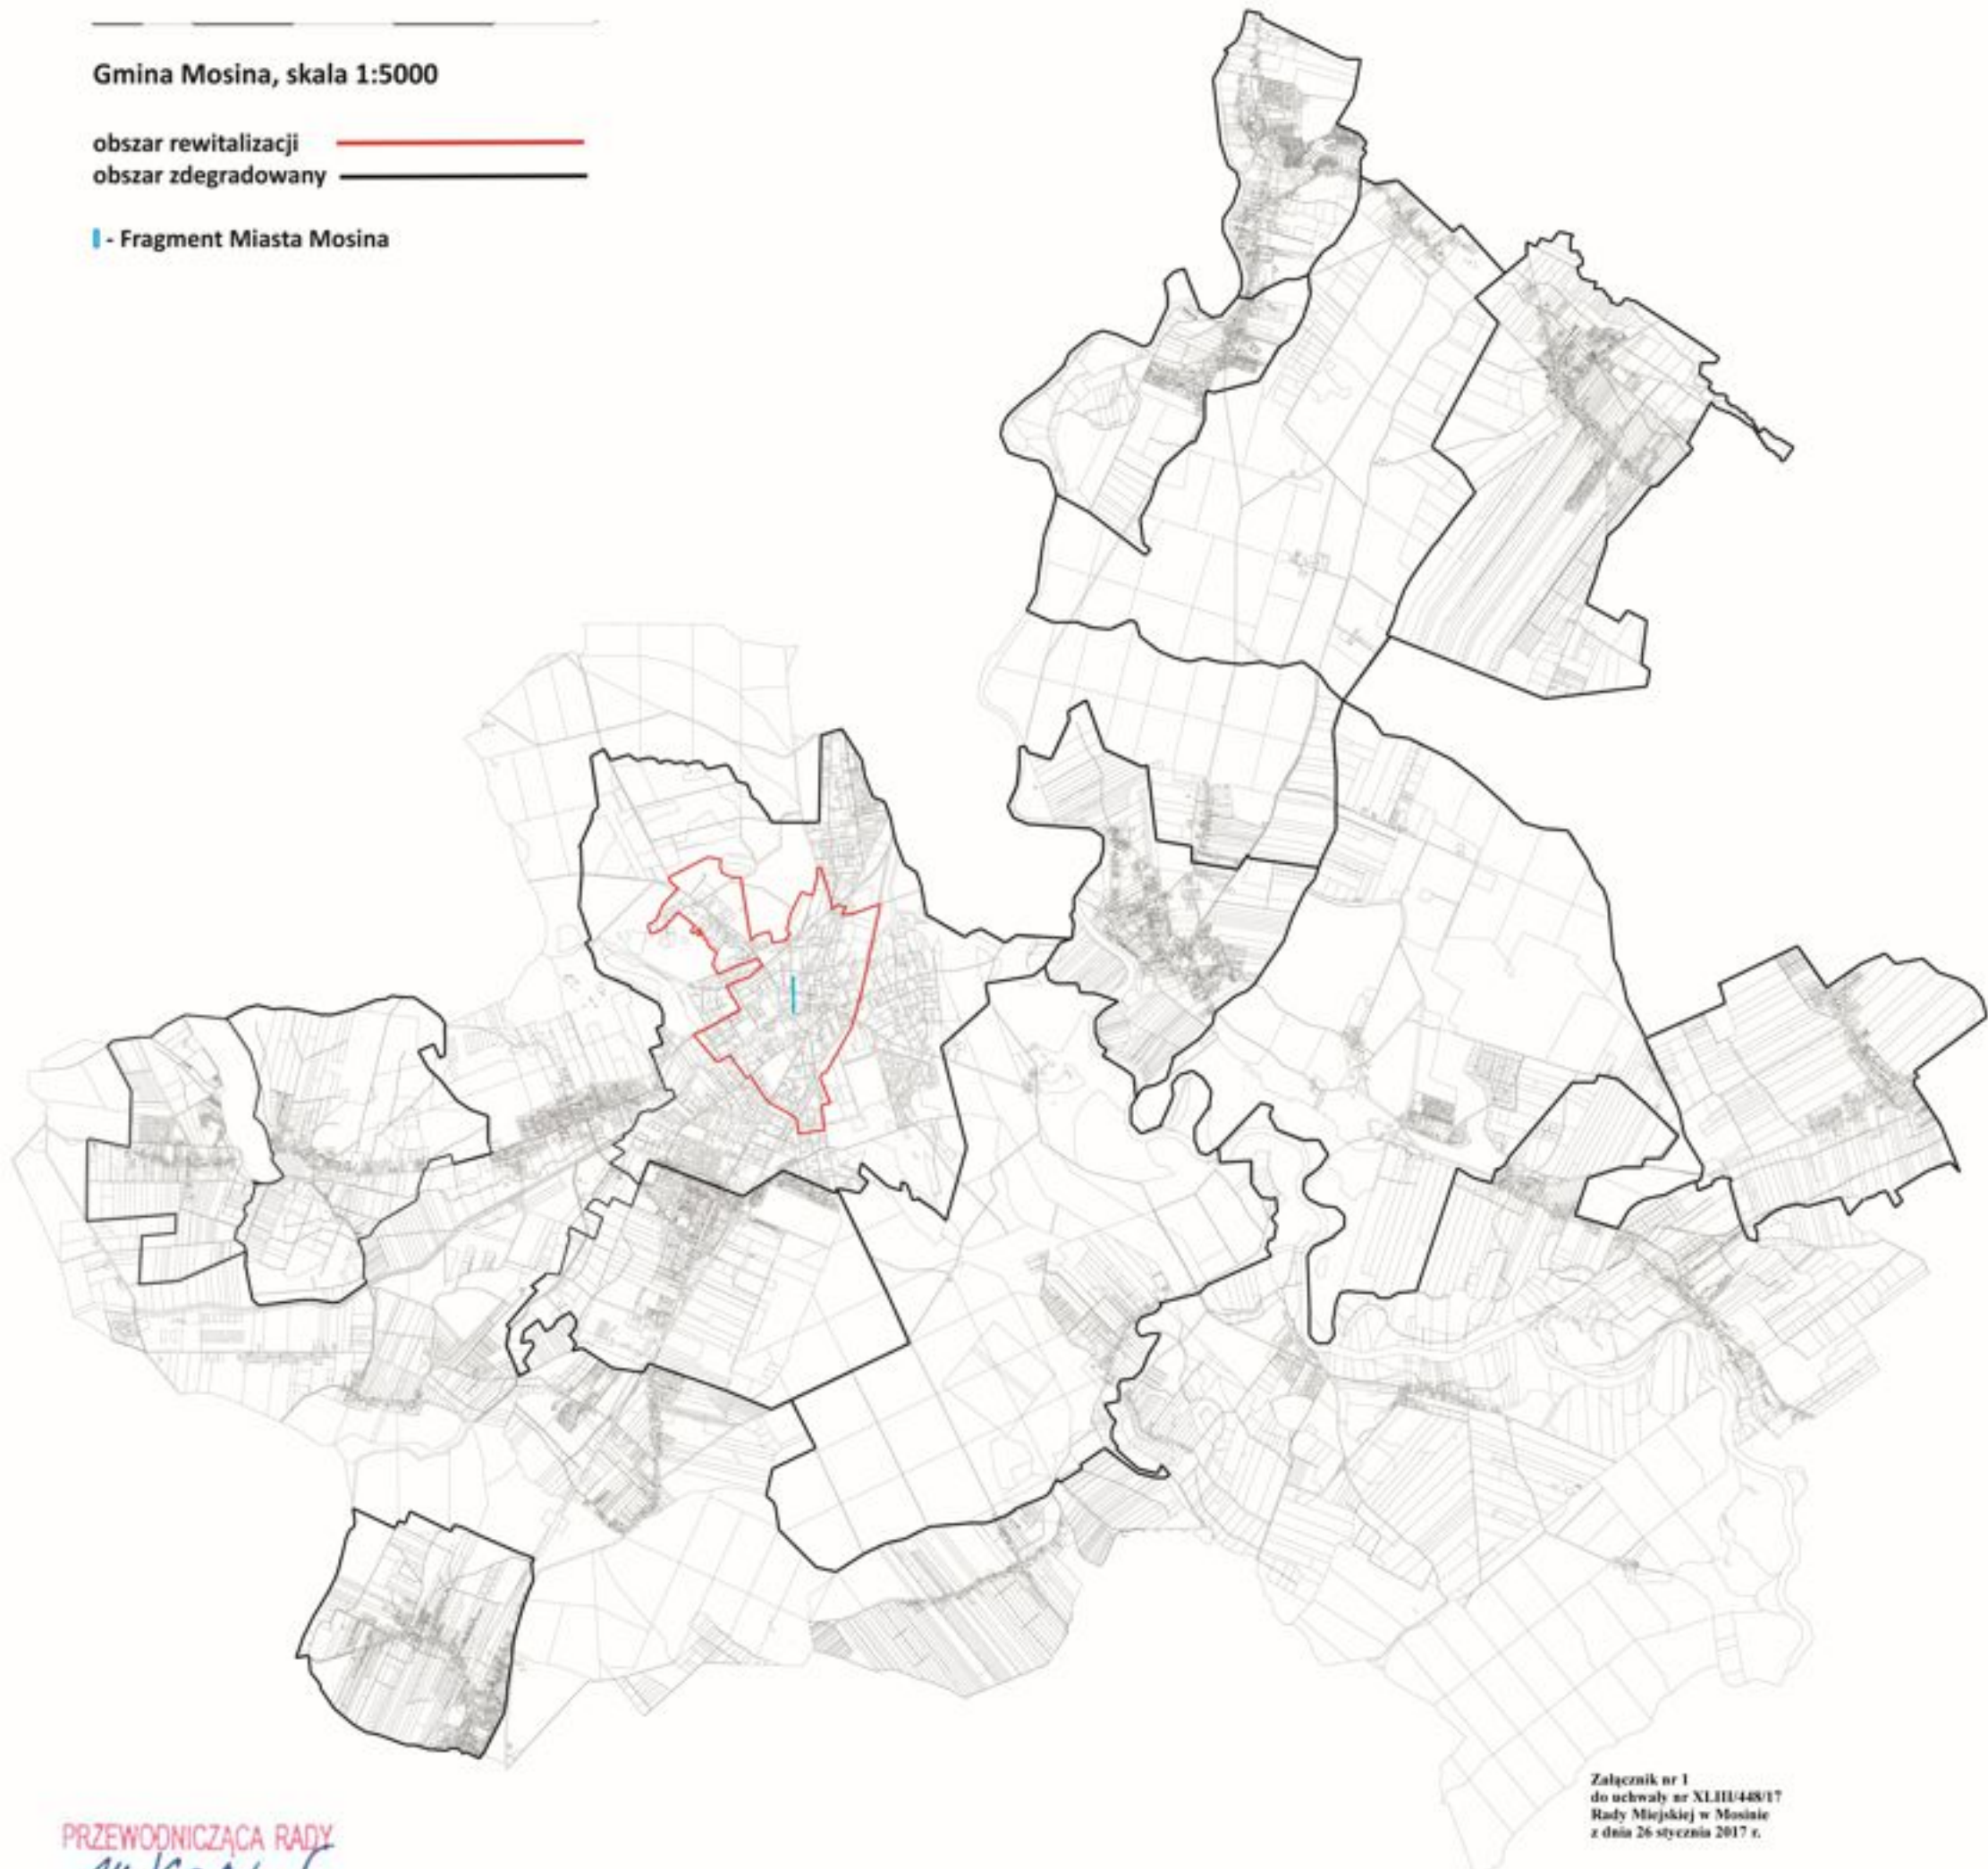

Gmina Mosina, skala 1:5000

obszar rewitalizacji   
obszar zdegradowany 

 - Fragment Miasta Mosina

PRZEWODNICZĄCA RADY  
*M. Kaptur*  
Małgorzata Kaptur

Załącznik nr 1  
do uchwały nr XLIII/448/17  
Rady Miejskiej w Mosinie  
z dnia 26 stycznia 2017 r.