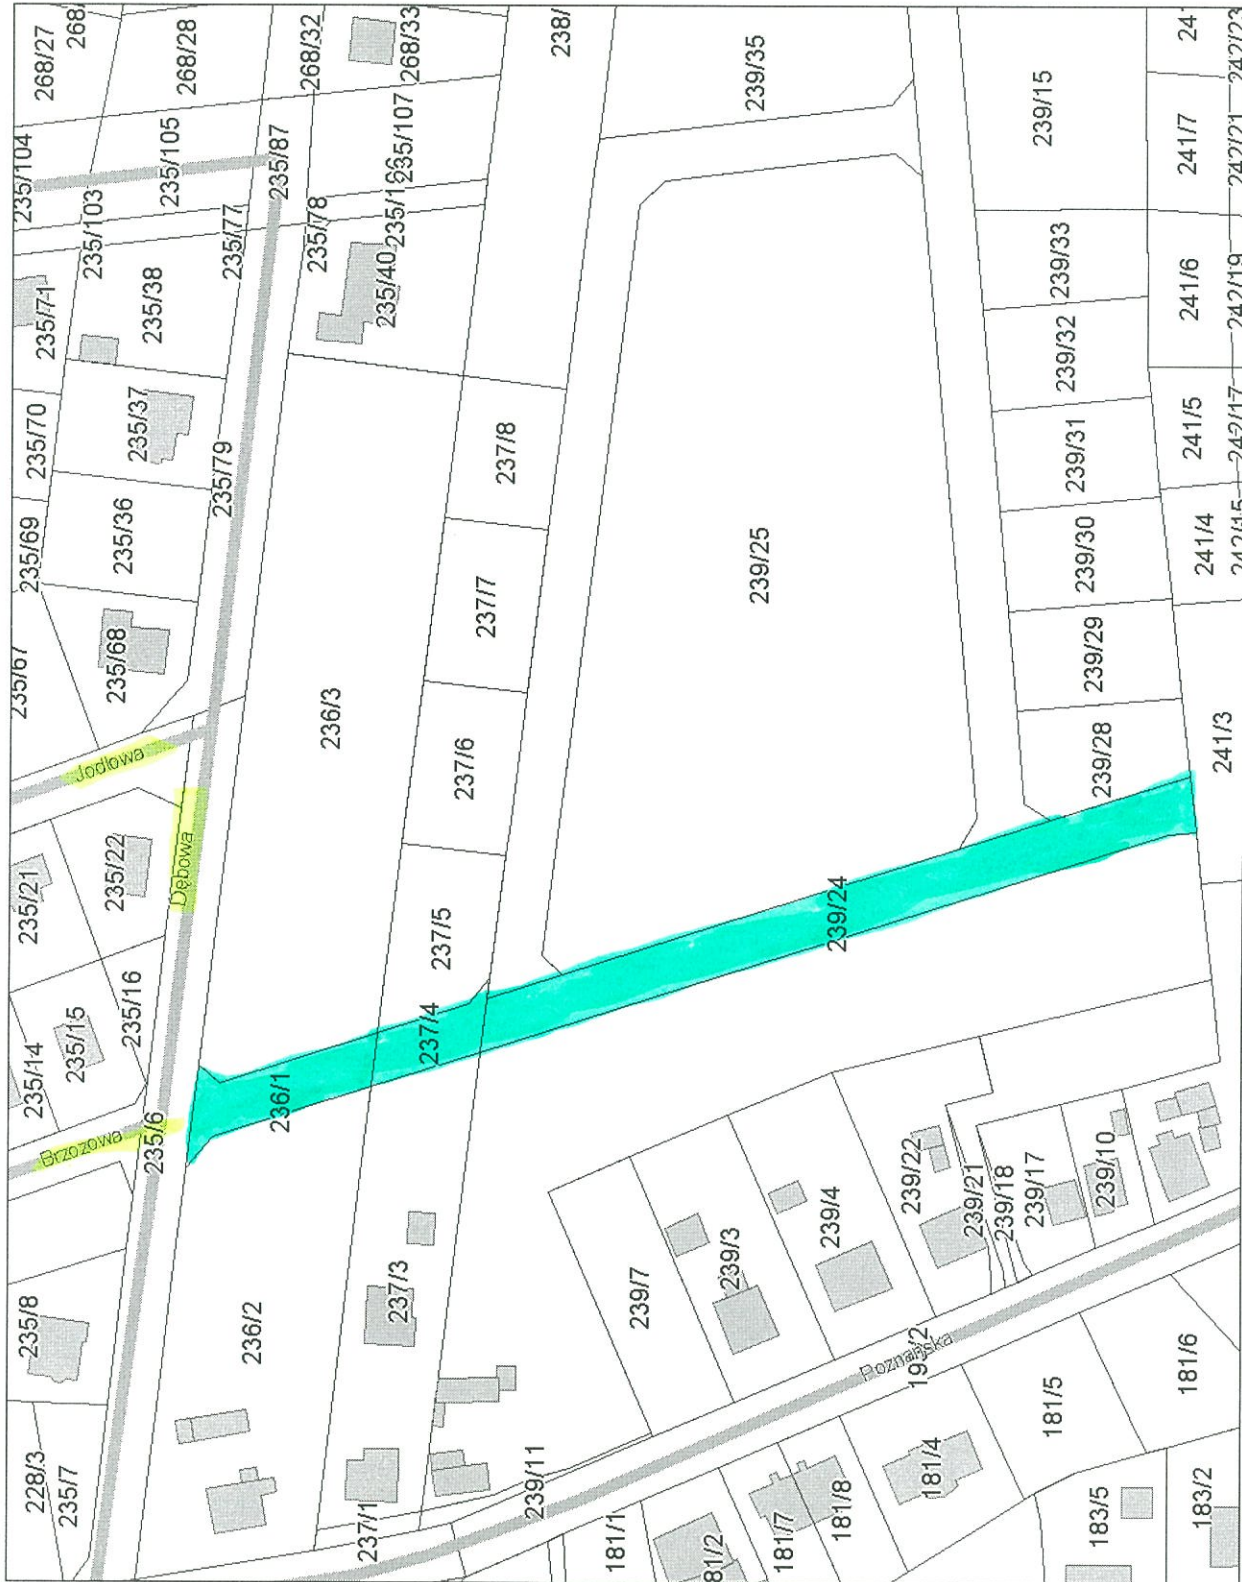

Powiatowy Ośrodek Dokumentacji Geodezyjnej i Kartograficznej

dziwiska
o nr ewid:
237/4
239/24
236/1

Niniejszy wydruk nie stanowi dokumentu w rozumieniu przepisów prawa.
Wydrukowano z systemu iGeoMap na podstawie danych PODGIK Poznań.
Miasto i Gmina Mosina

Przybliżona skala 1:1127
07.09.2016 07:29