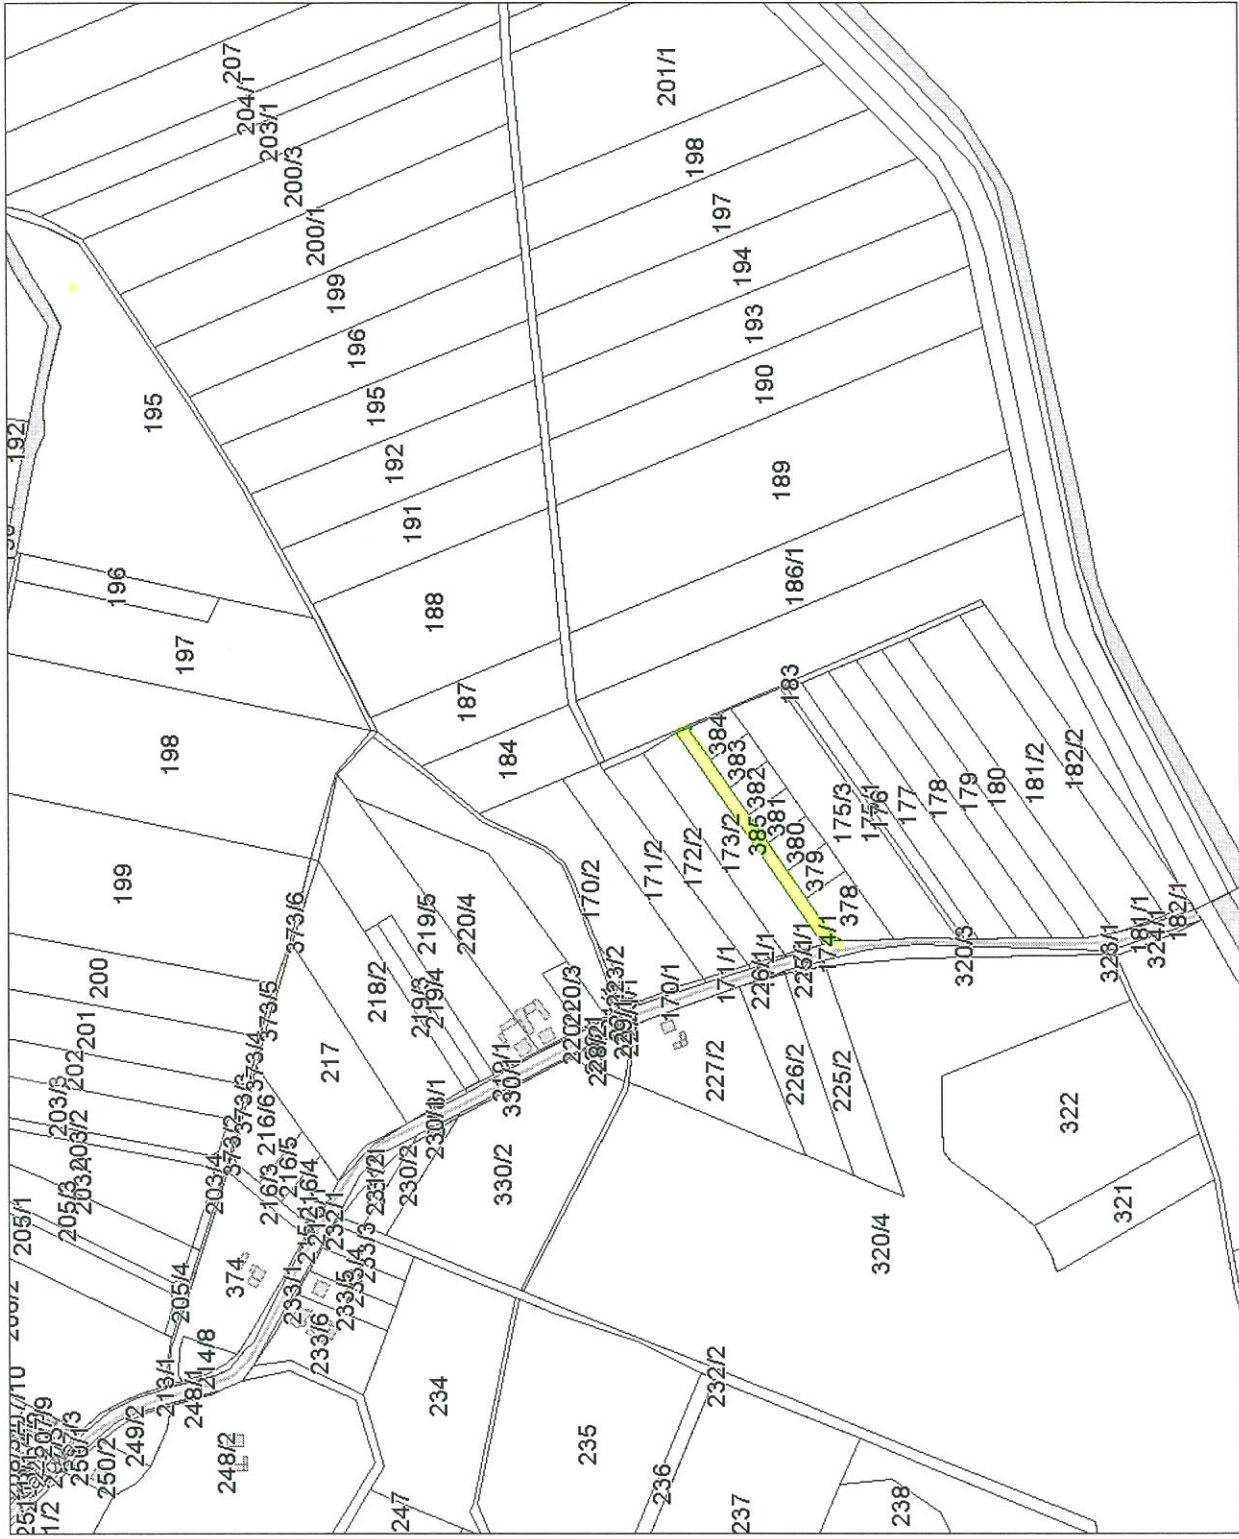

Starostwo Powiatowe w Poznaniu
Powiatowy Ośrodek Dokumentacji Geodezyjnej i Kartograficznej

Przybliżona skala 1:3980
16.10.2015 08:45

Niniejszy wydruk nie stanowi dokumentu w rozumieniu przepisów prawa.
Wydrukowano z systemu iGeoMap na podstawie danych PODGiK Poznań.
Miasto i Gmina Mosina