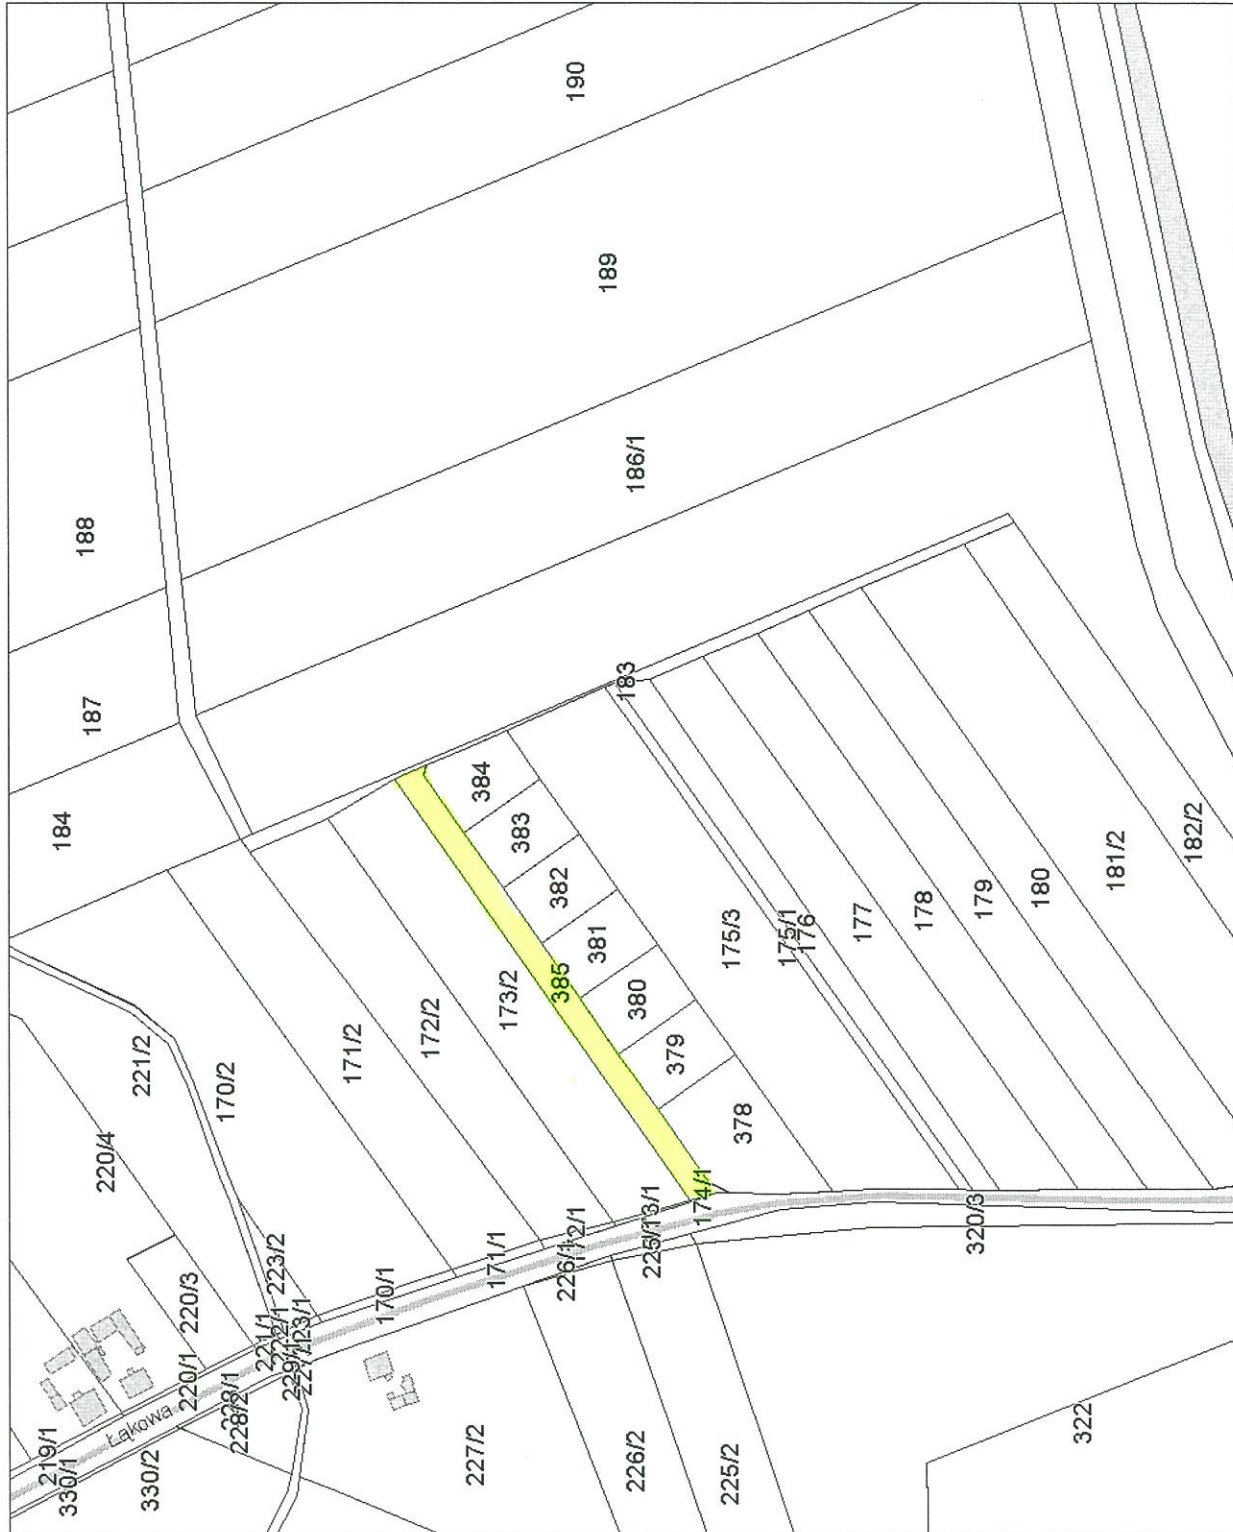

Starostwo Powiatowe w Poznaniu
Powiatowy Ośrodek Dokumentacji Geodezyjnej i Kartograficznej

Niniejszy wydruk nie stanowi dokumentu w rozumieniu przepisów prawa.
Wydrukowano z systemu iGeoMap na podstawie danych PODGiK Poznań.
Miasto i Gmina Mosina

Przybliżona skala 1:1990
16.10.2015 08:43