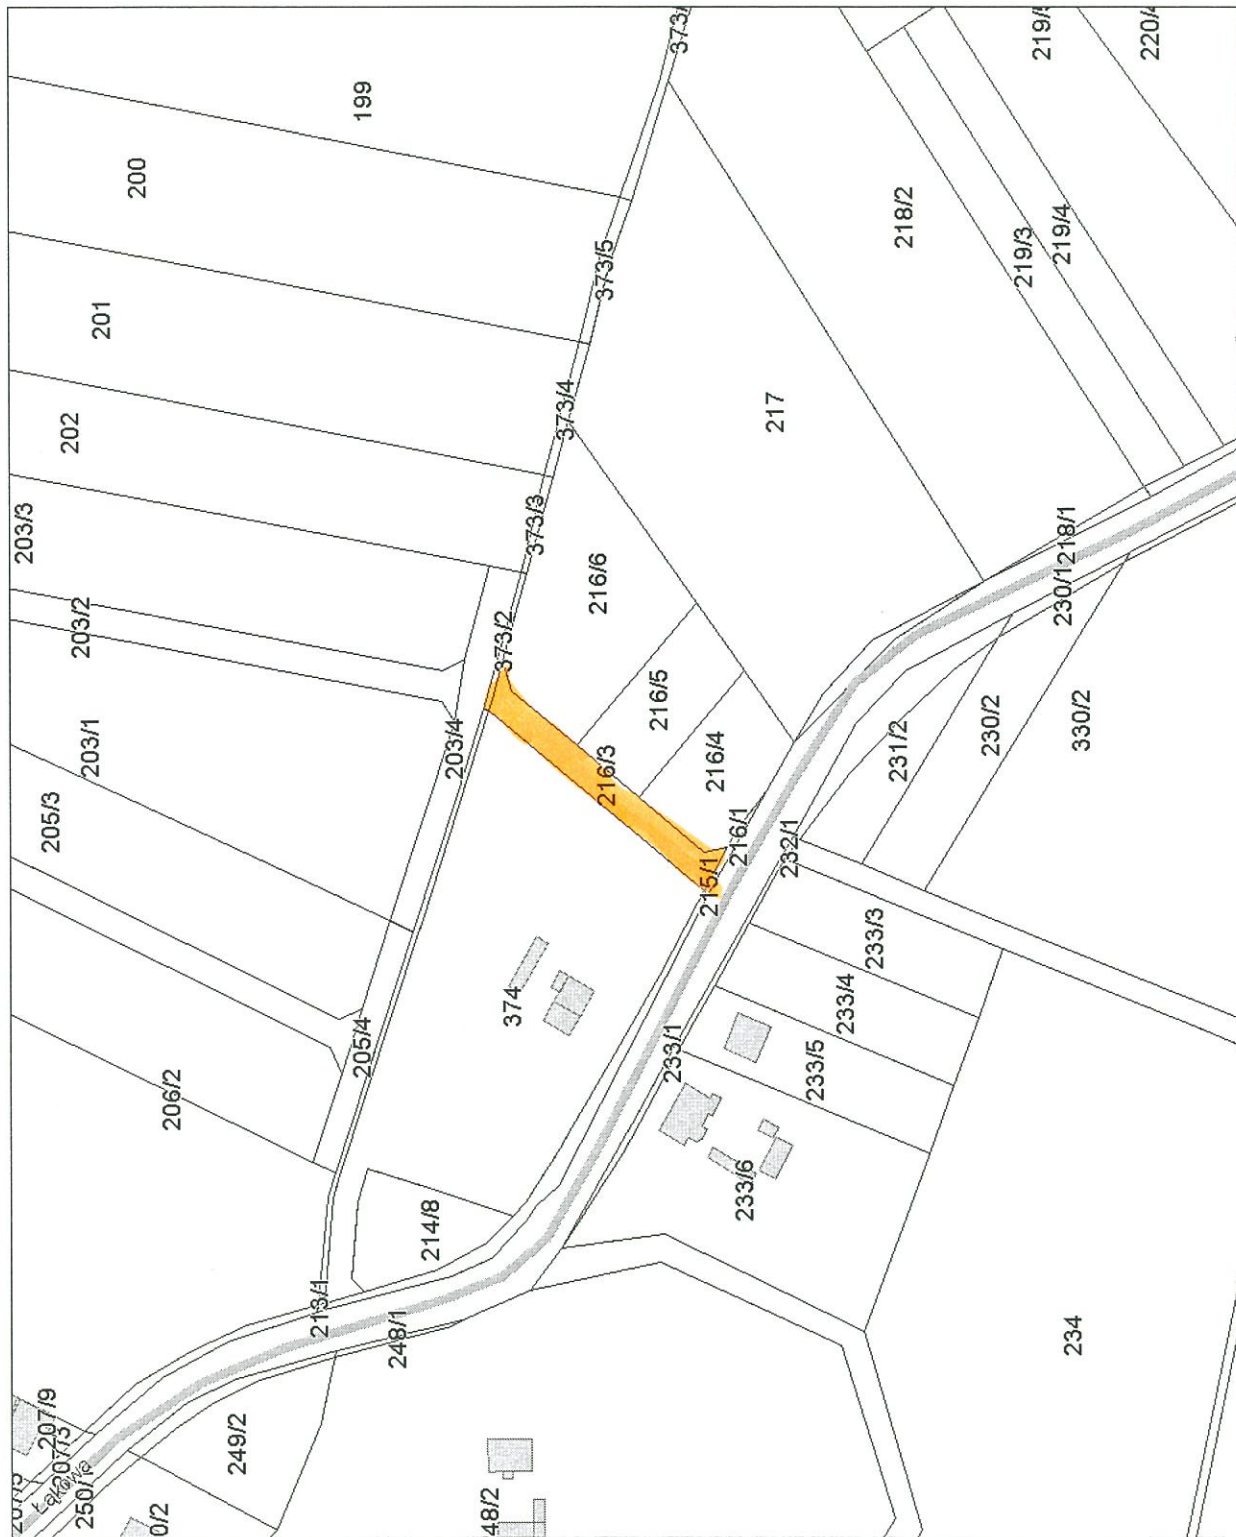

Starostwo Powiatowe w Poznaniu

Powiatowy Ośrodek Dokumentacji Geodezyjnej i Kartograficznej

Niniejszy wydruk nie stanowi dokumentu w rozumieniu przepisów prawa.
Wydrukowano z systemu iGeoMap na podstawie danych PODGIK Poznań.

Miasto i Gmina Mosina

Przybliżona skala 1:1441
16.10.2015 09:59

ДЫМАЦЕWO СТАRE