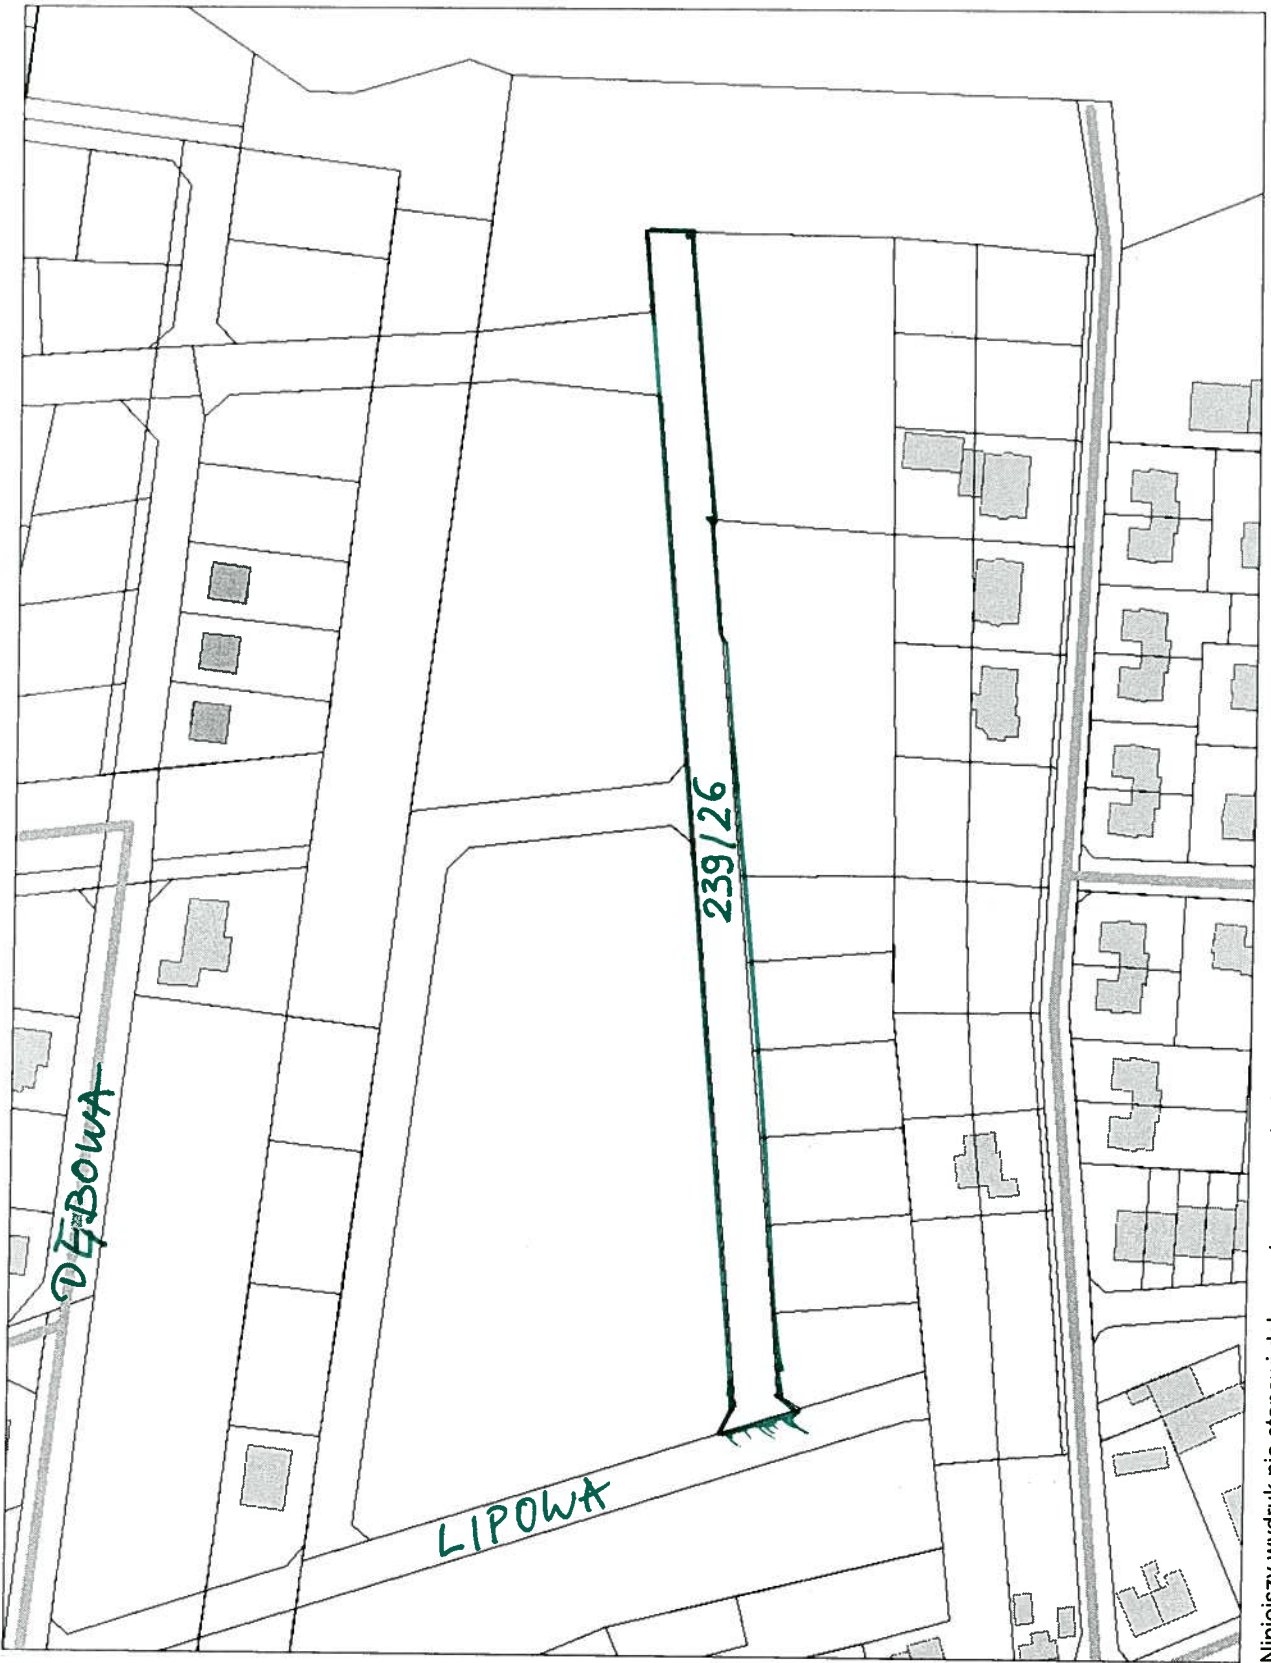

Starostwo Powiatowe w Poznaniu CZAPUPY
Powiatowy Ośrodek Dokumentacji Geodezyjnej i Kartograficznej działka

nr ewid:
239/26

Niniejszy wydruk nie stanowi dokumentu w rozumieniu przepisów prawa.
Wydrukowano z systemu iGeoMap na podstawie danych PODGiK Poznań.
Miasto i Gmina Mosina

Przybliżona skala 1:1350
08.02.2017 13:13

Zatwierdził: *[Signature]*