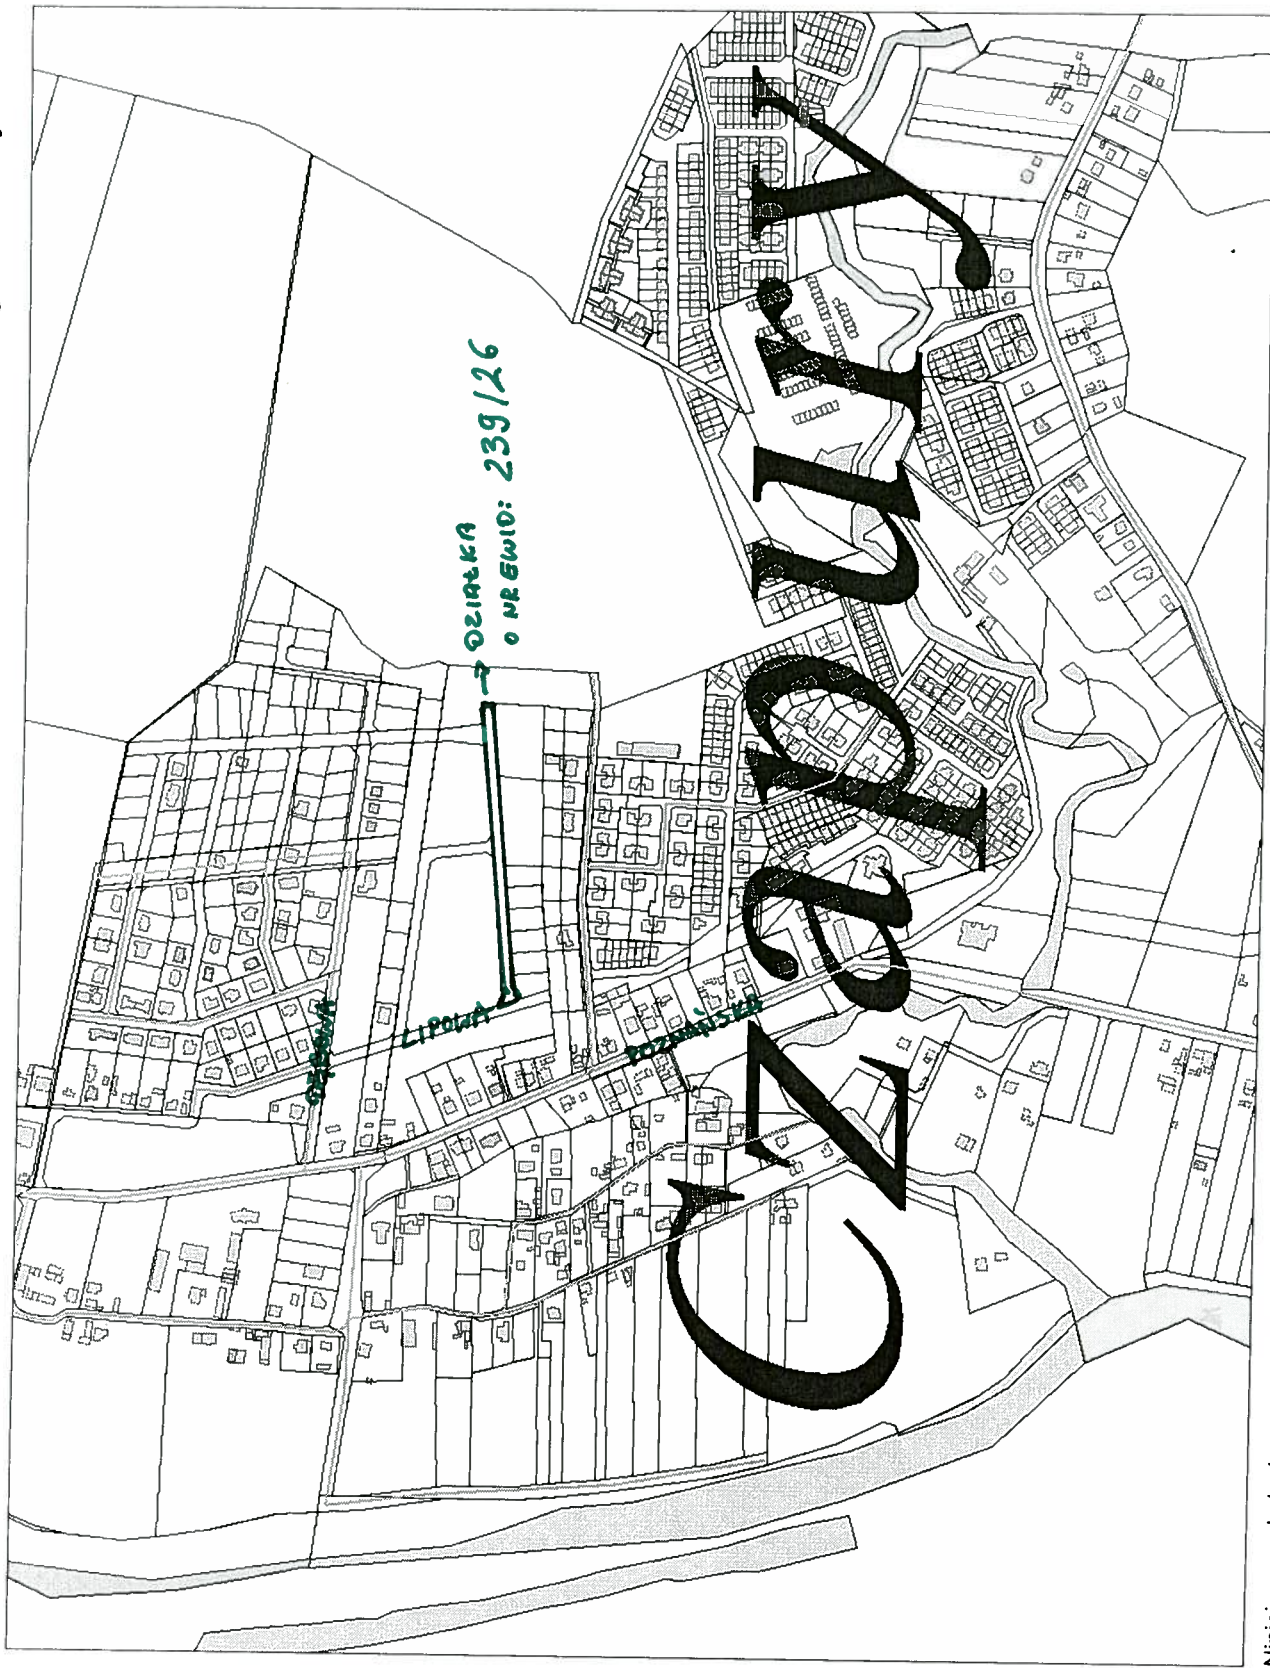

Starostwo Powiatowe w Poznaniu
Powiatowy Ośrodek Dokumentacji Geodezyjnej i Kartograficznej

Niniejszy wydruk nie stanowi dokumentu w rozumieniu przepisów prawa.
Wydrukowano z systemu iGeoMap na podstawie danych PODGIK Poznań.
Miasto i Gmina Mosina

Przybliżona skala 1:5400
08.02.2017 13:14