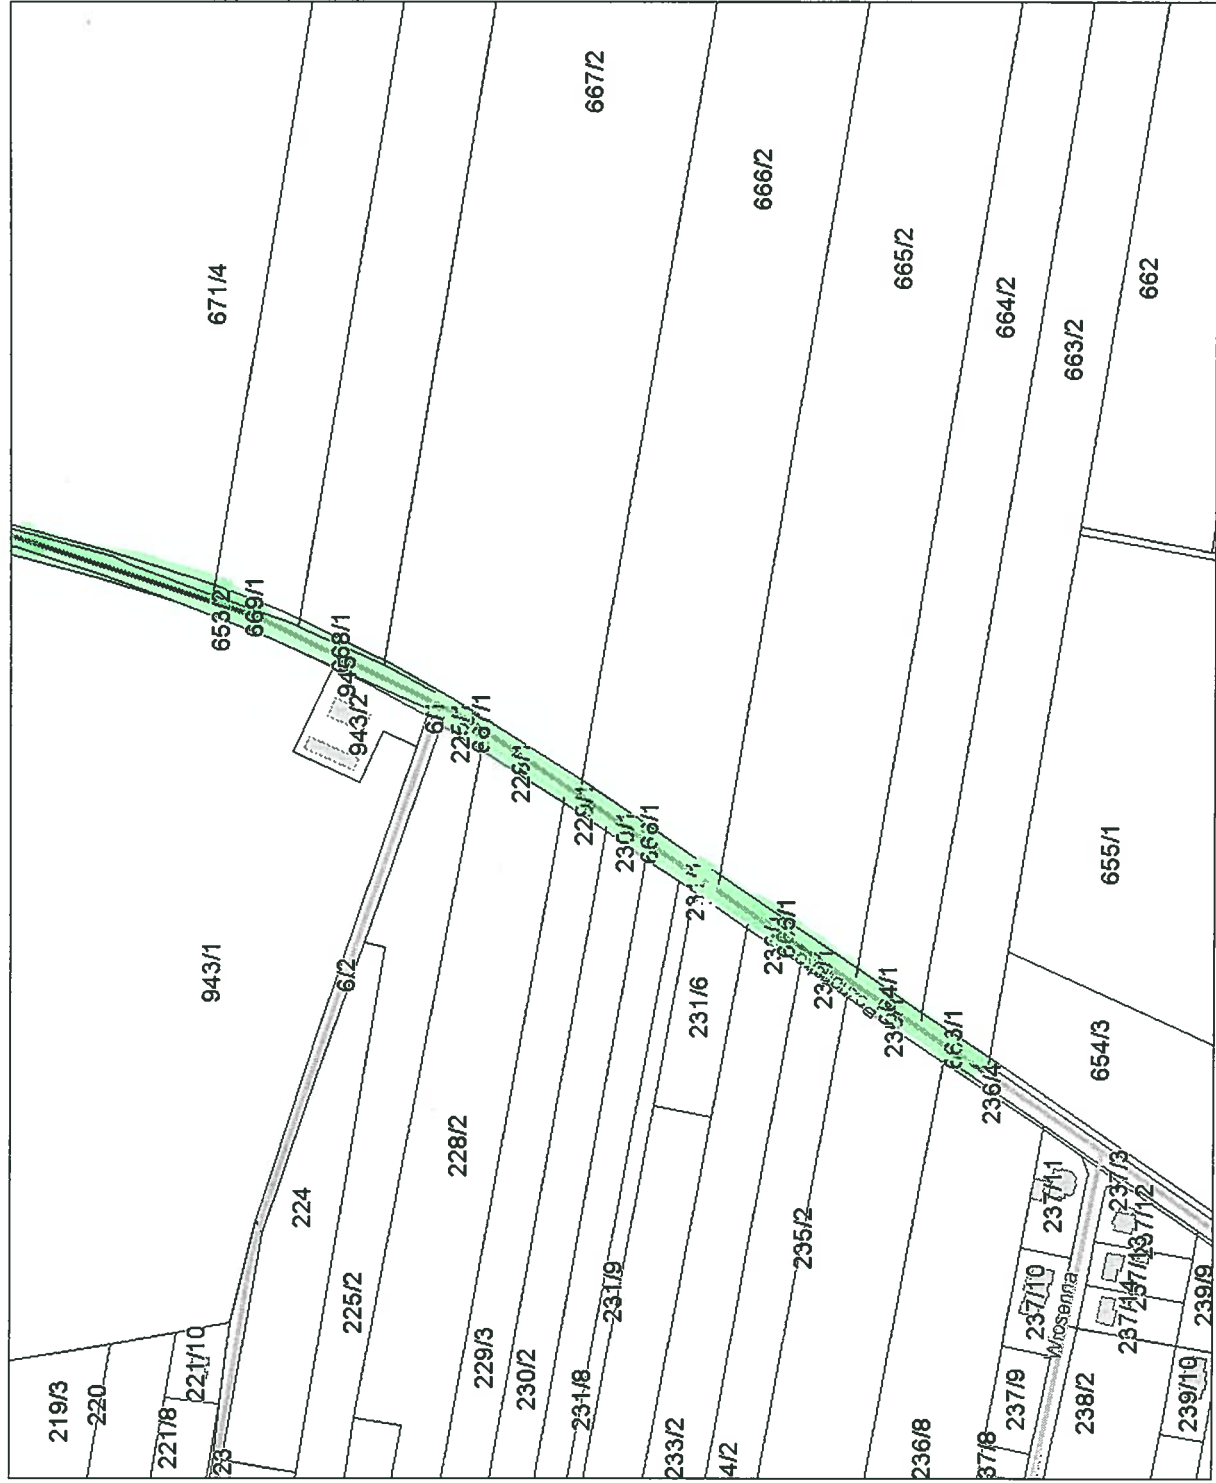

↑ Darulise

Starostwo Powiatowe w Poznaniu

SASINOWO

Powiatowy Ośrodek Dokumentacji Geodezyjnej i Kartograficznej

droga
powiatowa
2462P

Niniejszy wydruk nie stanowi dokumentu w rozumieniu przepisów prawa.
Wydrukowano z systemu iGeoMap na podstawie danych PODGiK Poznań.
Miasto i Gmina Mosina
Działka nr 653/7 Obręb 0026

R. ...

Przybliżona skala 1:2597
05.04.2016 07:39

6