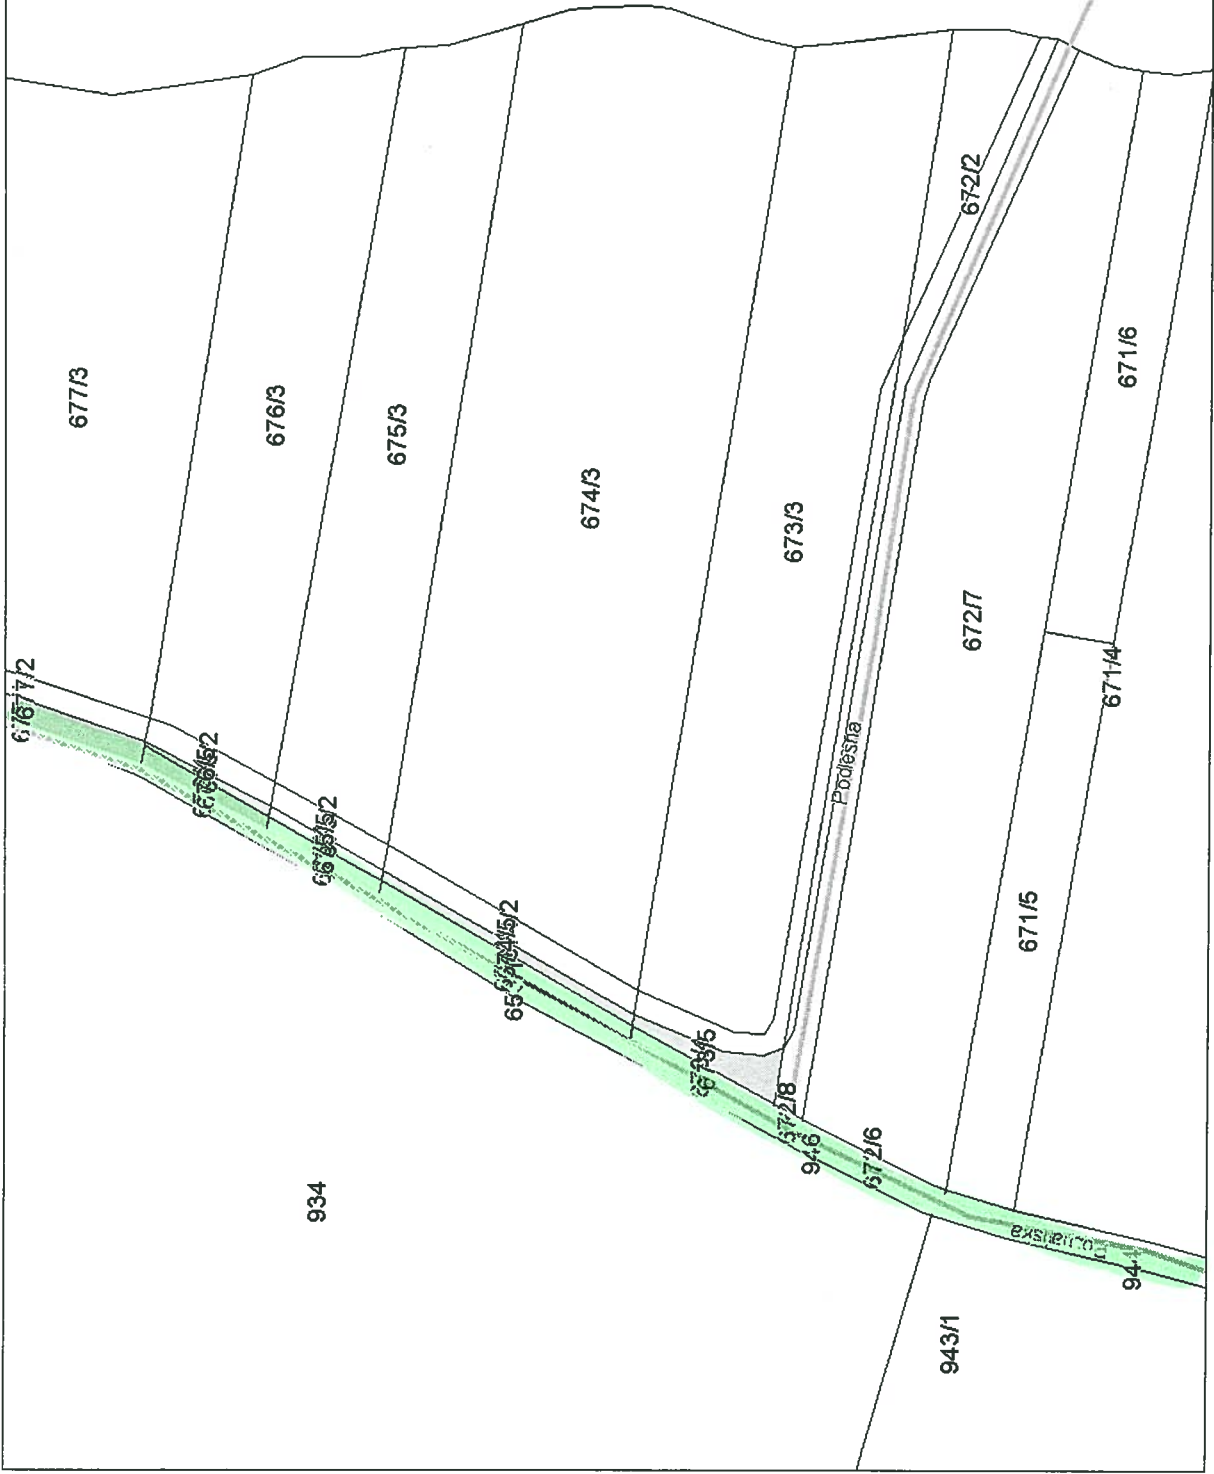

Starostwo Powiatowe w Poznaniu SASINOWO
Powiatowy Ośrodek Dokumentacji Geodezyjnej i Kartograficznej

droga
powiatowa
2462P

Niniejszy wydruk nie stanowi dokumentu w rozumieniu przepisów prawa.
Wydrukowano z systemu iGeoMap na podstawie danych PODGIK Poznań.
Miasto i Gmina Mosina
Działka nr 653/10 Obręb 0026

Przybliżona skala 1:2597
05.04.2016 07:40