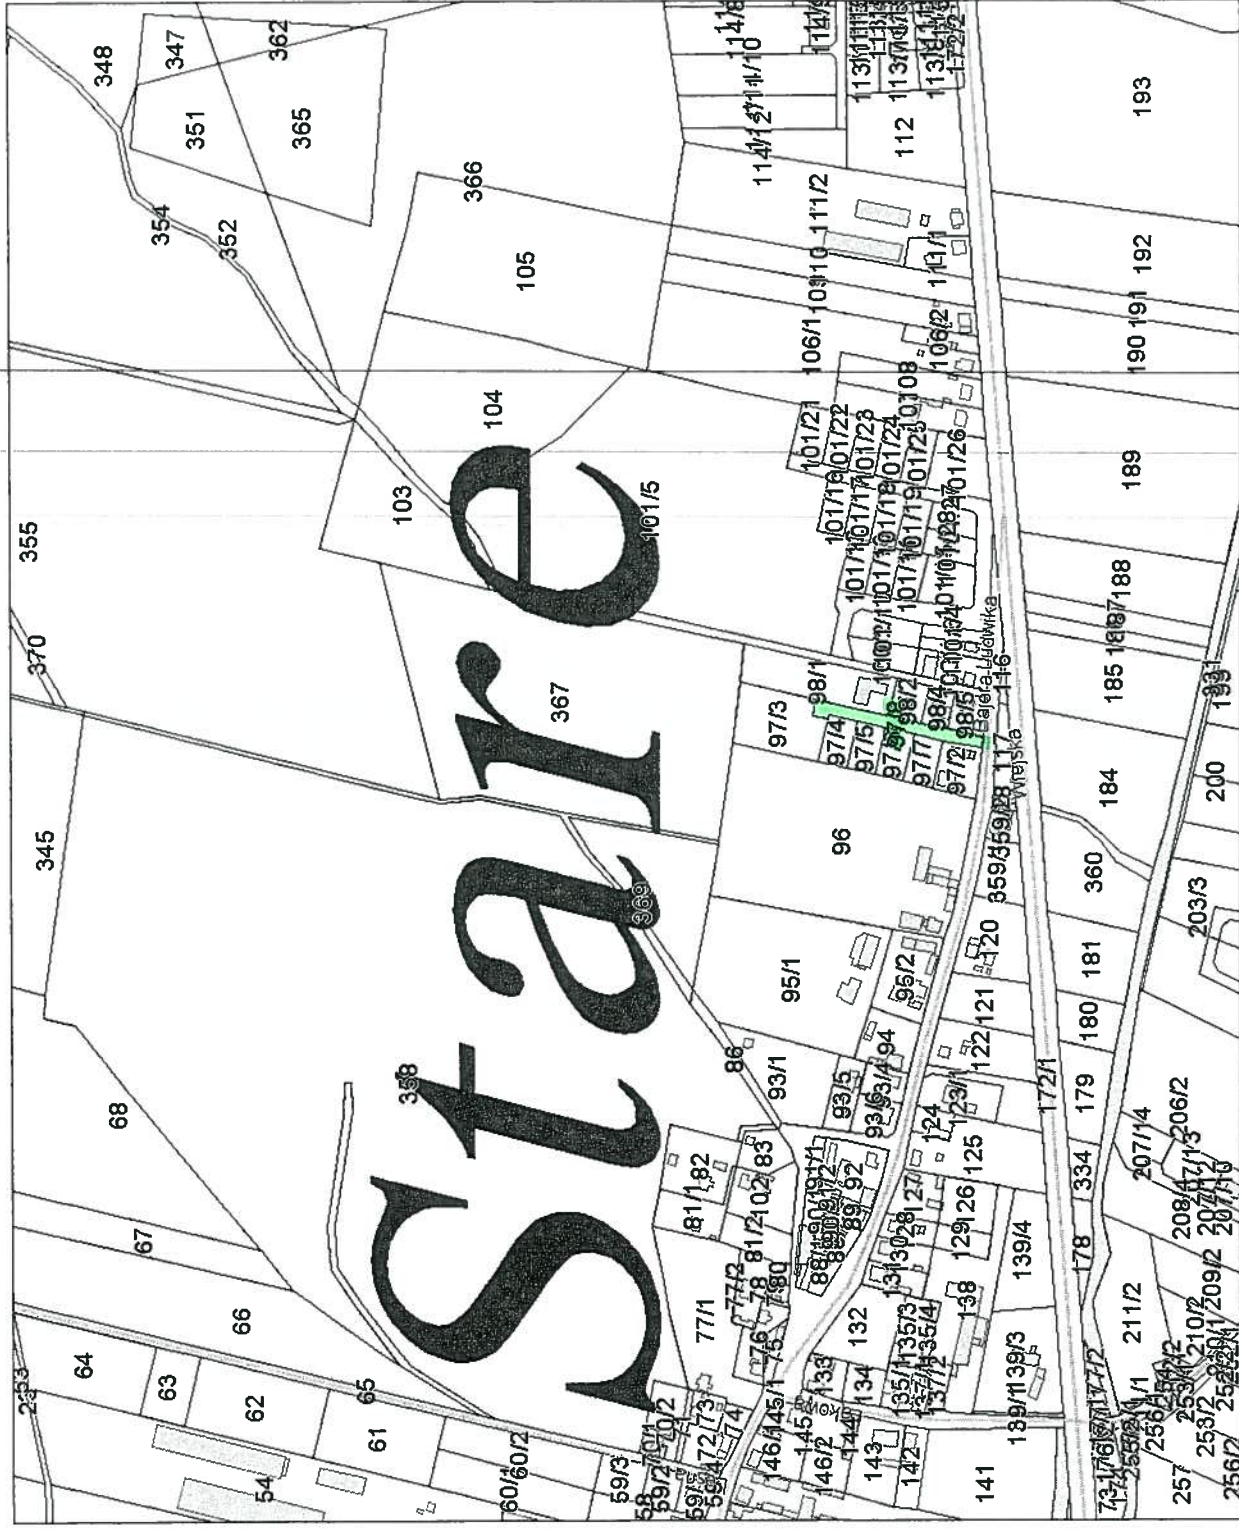

Starostwo Powiatowe w Poznaniu
Powiatowy Ośrodek Dokumentacji Geodezyjnej i Kartograficznej

Dymaczewo Stare

działka

0
nr ewid.:
97/8

Niniejszy wydruk nie stanowi dokumentu w rozumieniu przepisów prawa.
Wydrukowano z systemu iGeoMap na podstawie danych PODGiK Poznań.
Miasto i Gmina Mosina

Przybliżona skala 1:4028
24.02.2016 13:29