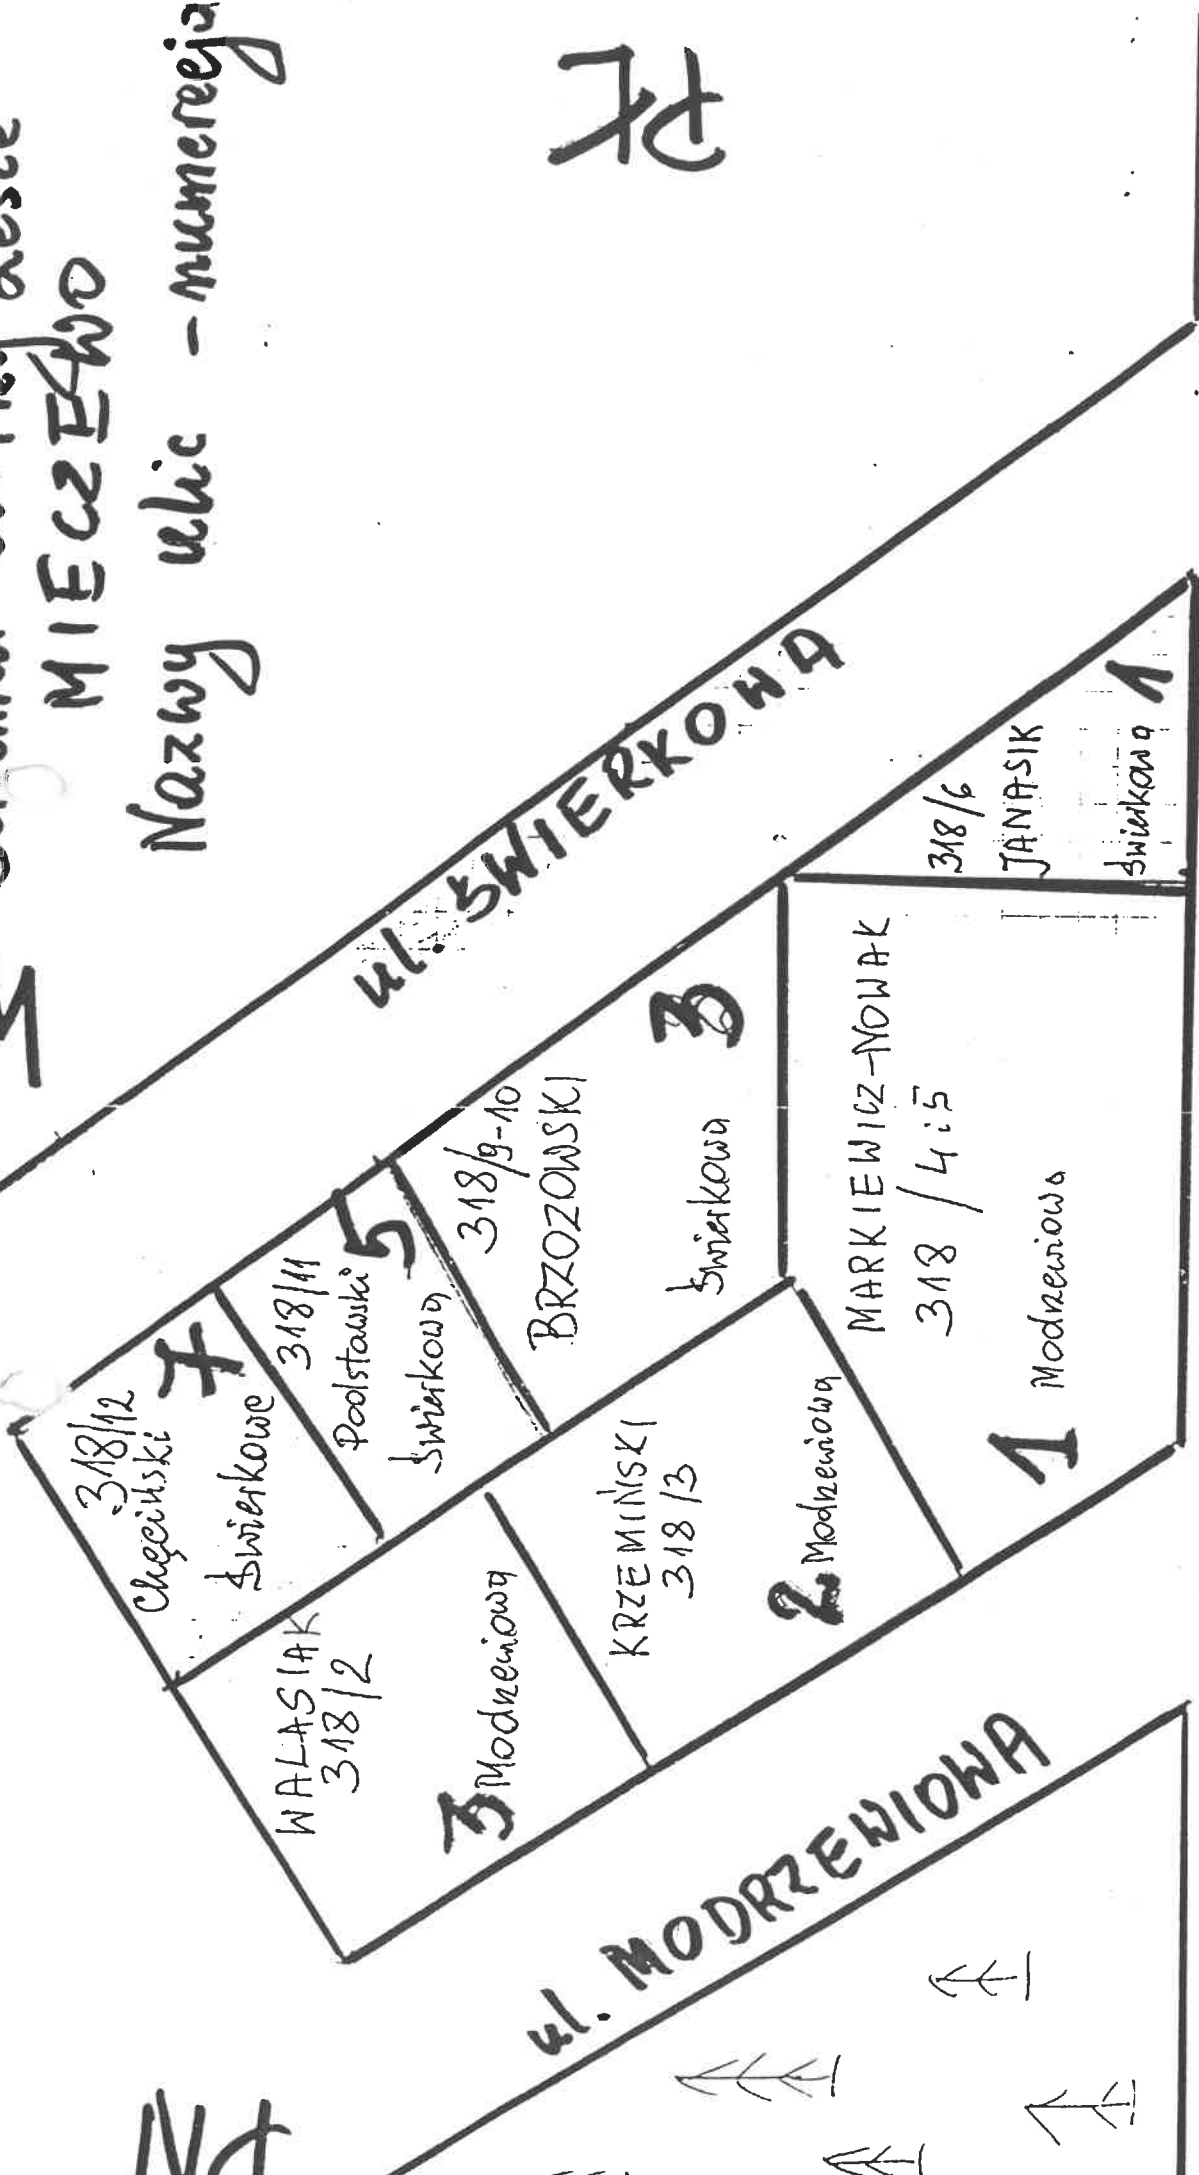

Scenarij us. Pray desie

MIECZEWO

Nazwy ulic - numeracja

PL

Mieowo →

- Kamionki

Lesnictwo