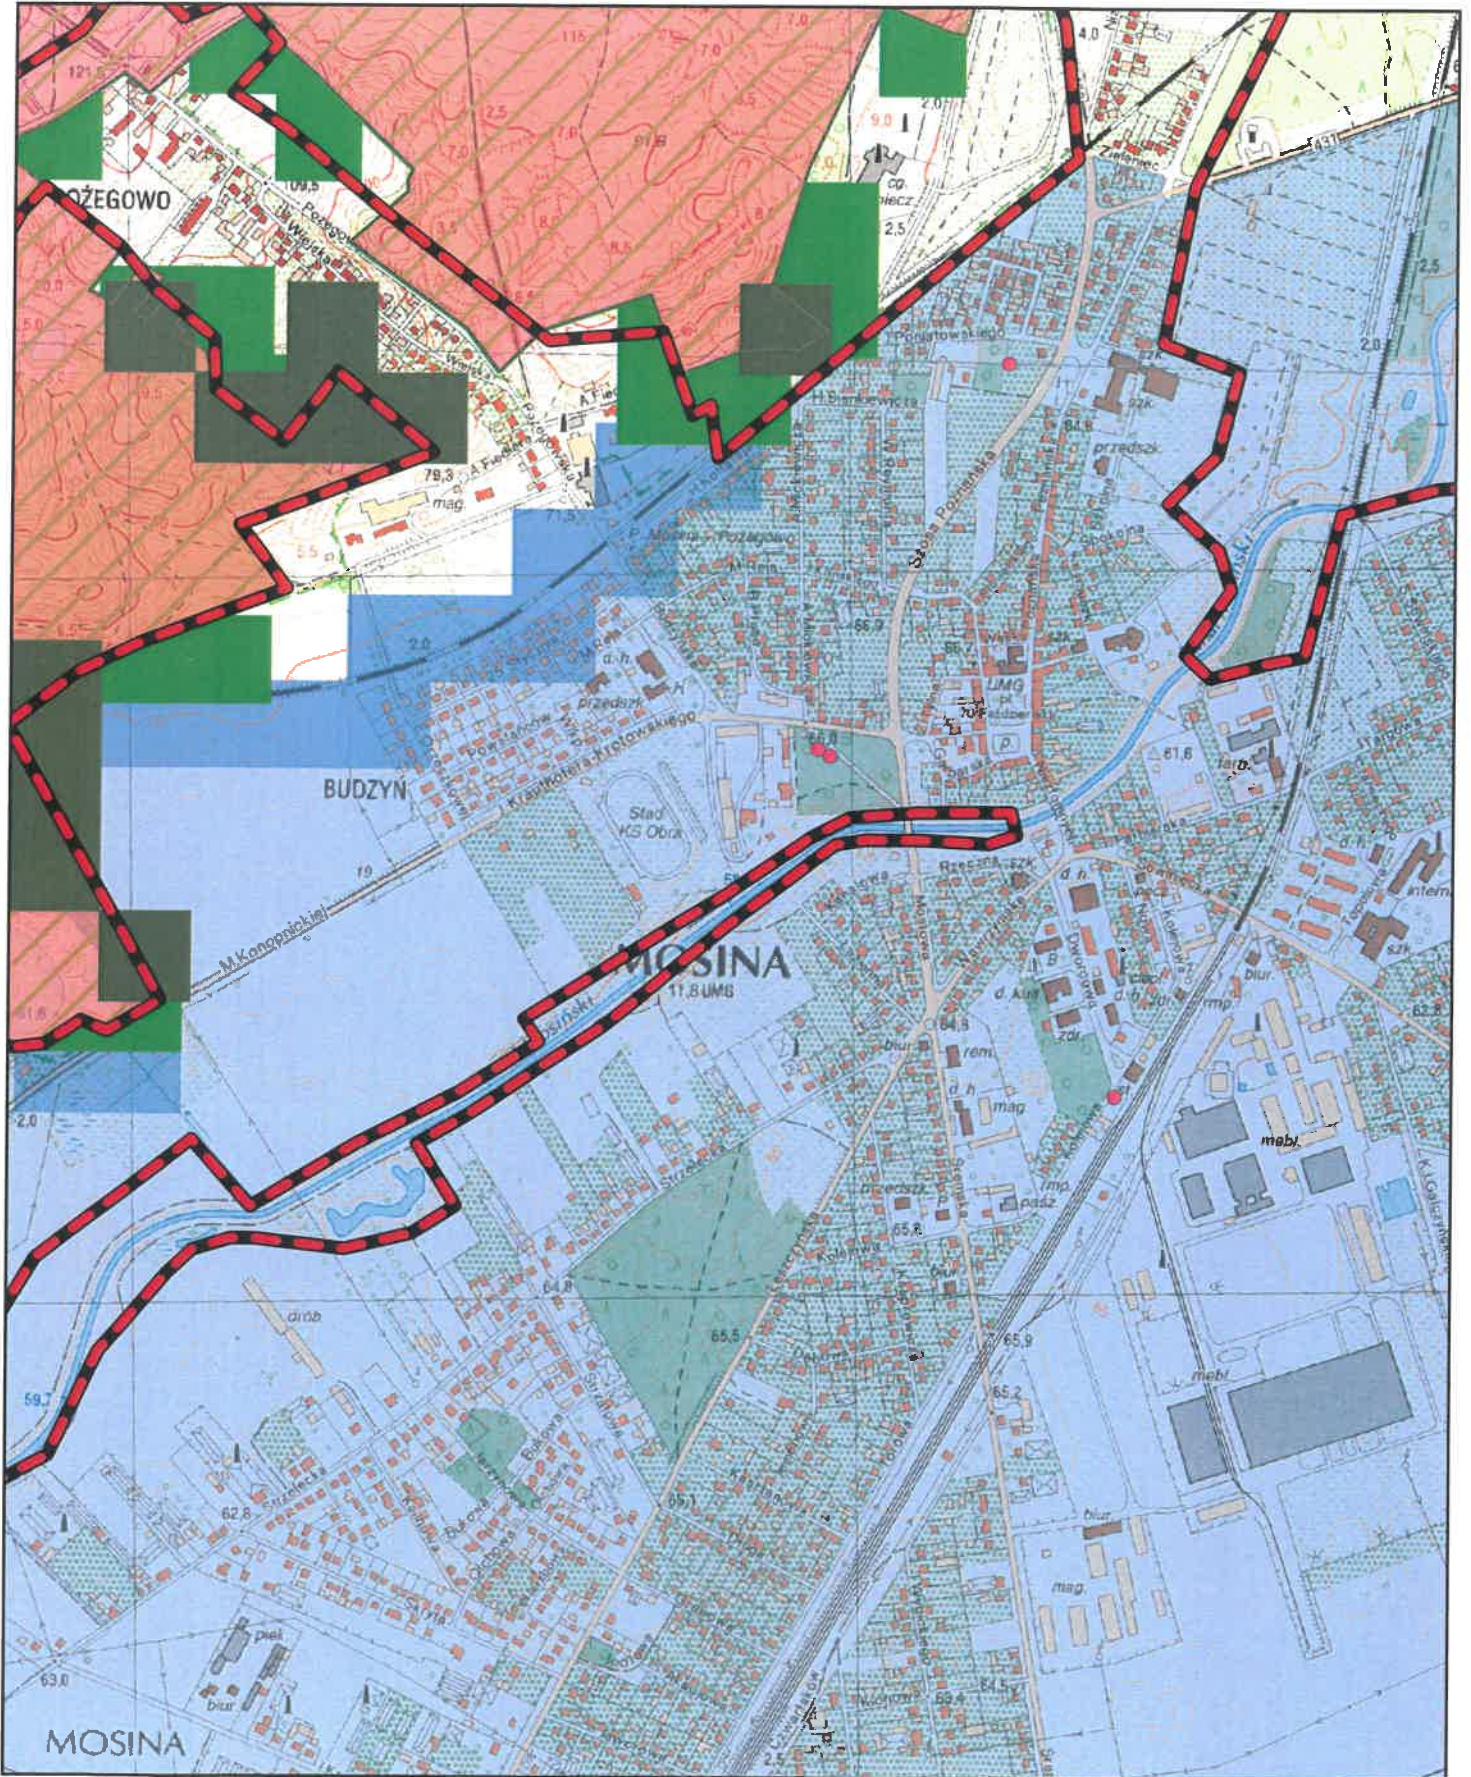

Aglomeracja Mosina-Puszczykowo

Schemat podziału map

Załącznik nr 2 do Uchwały Nr XXXV/273/20
Rady Miejskiej w Mosinie
z dnia 29 października 2020 r.

Legenda

- | | | |
|-------------------------|----------------------------|--|
| --- Granice gminy | Wielkopolski Park Narodowy | ● Pomniki przyrody |
| —•— Granica aglomeracji | Parki Krajobrazowe | ■ Strefa Ochrony Bezpośredniej Ujęcia Wody |
| ▲ Oczyszczalnia ścieków | Rezerваты przyrody | ■ Strefa Ochrony Pośredniej Ujęcia Wody |
| Formy ochrony przyrody | Użytki ekologiczne | |
| ▨ Obszar Natura 2000 | | |

Arkusz: 6

Aglomeracja Mosina-Puszczkowo

skala: 1:10000

Arkusz: 7

0 0.25 0.5 0.75 1 km

Aglomeracja Mosina-Puszczykowo

skala: 1:10000

Arkusz: 8

0 0.25 0.5 0.75 1 km

Aglomeracja Mosina-Puszczykowo

skala: 1:10000

Arkusz: 9

Aglomeracja Mosina-Puszczykowo

skala: 1:10000

Arkusz: 10

Aglomeracja Mosina-Puszczykowo

skala: 1:10000

Arkusz: 21

0 0.25 0.5 0.75 1 km