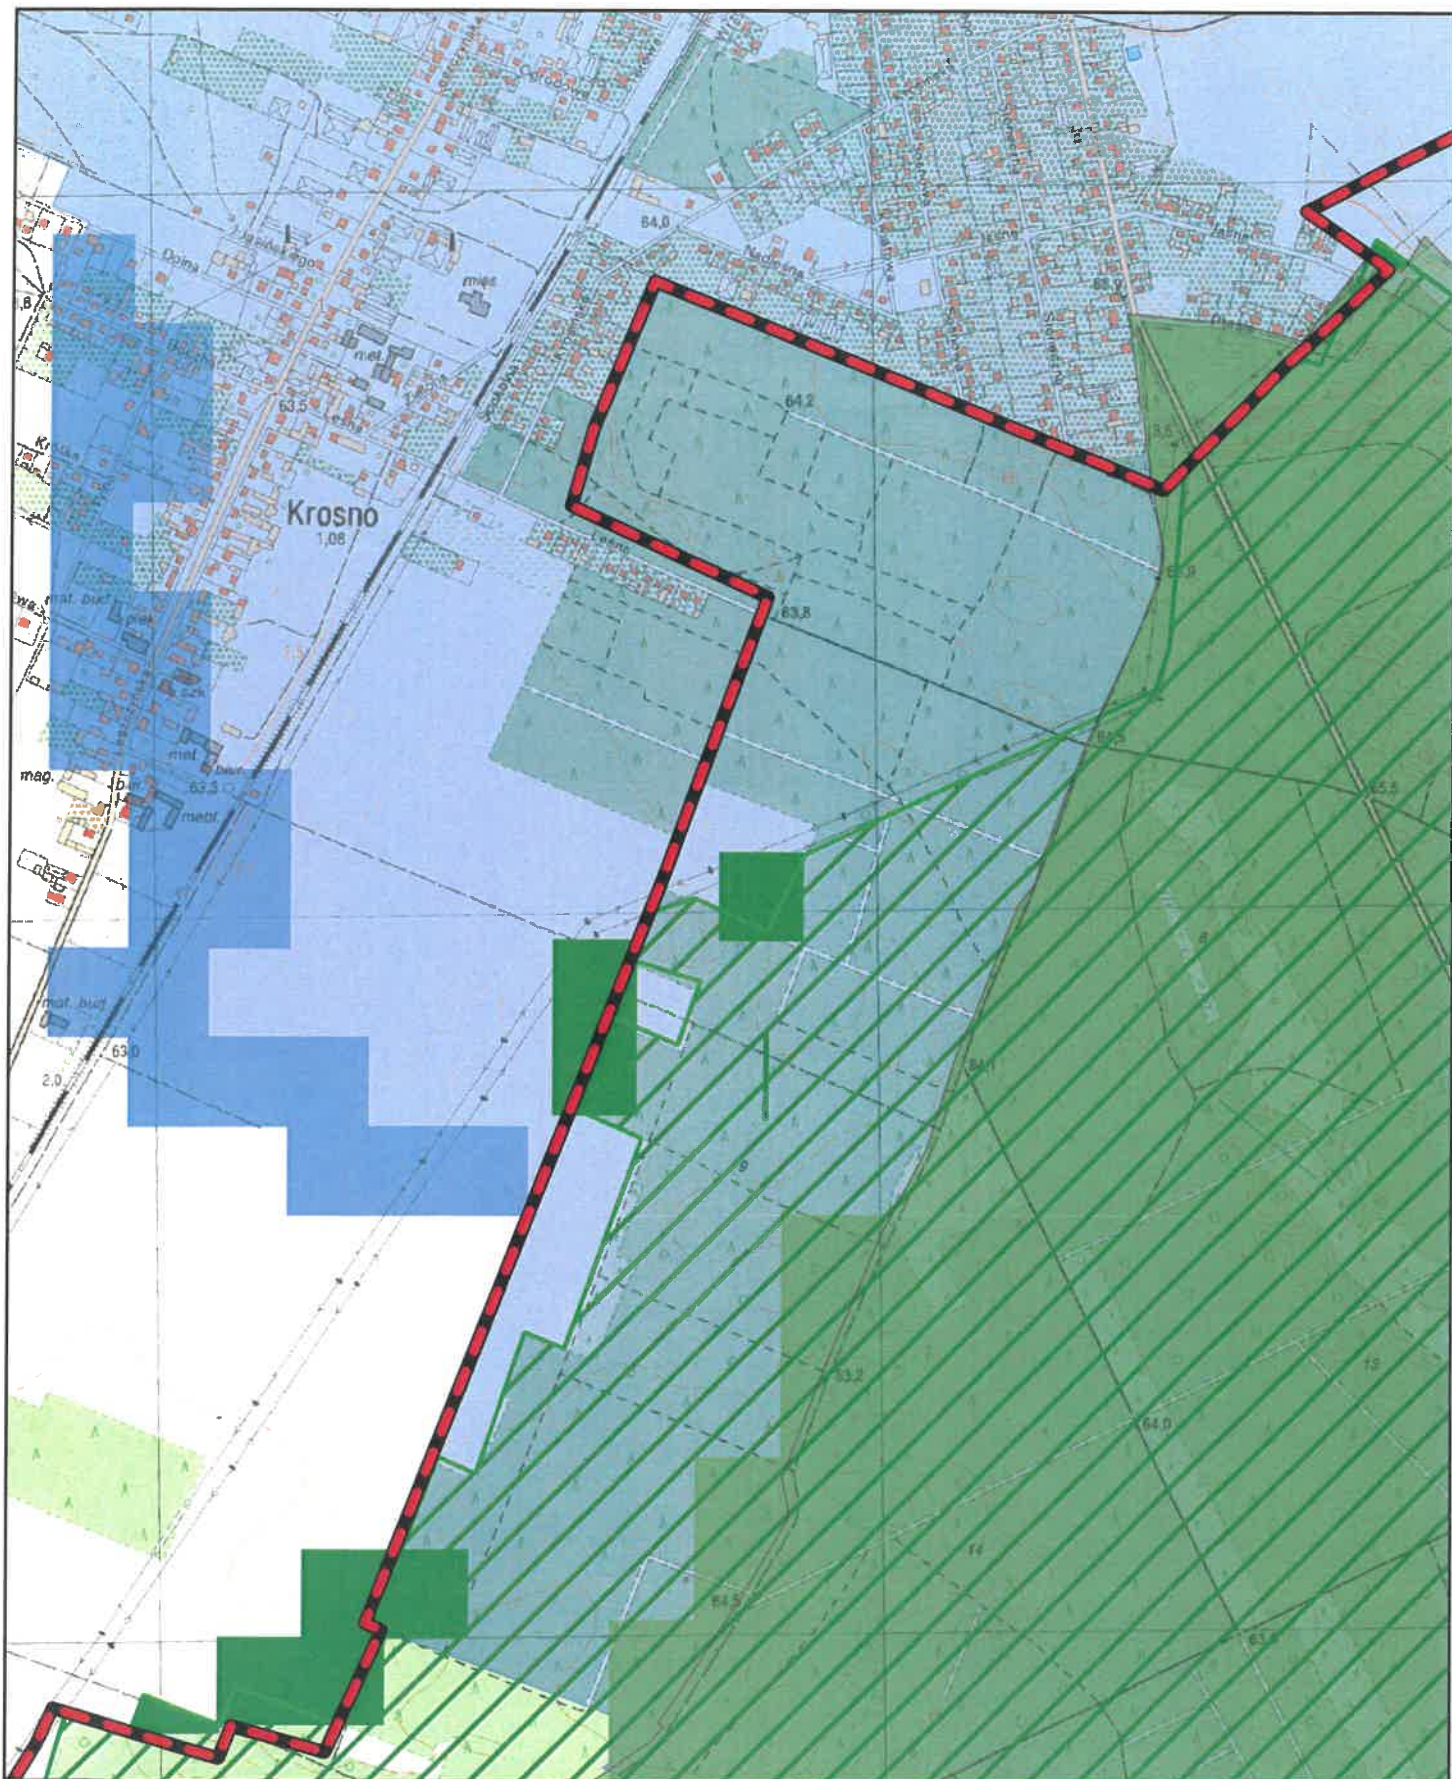

Aglomeracja Mosina-Puszczykowo

Schemat podziału map

Załącznik nr 2 do Uchwały Nr XXXV/273/20
Rady Miejskiej w Mosinie
z dnia 29 października 2020 r.

Legenda

- | | | |
|-------------------------|----------------------------|--|
| --- Granice gminy | Wielkopolski Park Narodowy | ● Pomniki przyrody |
| —•— Granica aglomeracji | Parki Krajobrazowe | ■ Strefa Ochrony Bezpośredniej Ujęcia Wody |
| ▲ Oczyszczalnia ścieków | Rezerваты przyrody | ■ Strefa Ochrony Pośredniej Ujęcia Wody |
| Formy ochrony przyrody | Użytki ekologiczne | |
| ▨ Obszar Natura 2000 | | |

0 0.25 0.5 0.75 1 km

Aglomeracja Mosina-Puszczykowo

skala: 1:10000

Arkusz: 9

Aglomeracja Mosina-Puszczykowo

skala: 1:10000

Arkusz: 10

Aglomeracja Mosina-Puszczykowo

skala: 1:10000

Arkusz: 11

Aglomeracja Mosina-Puszczykowo

skala: 1:10000

Arkusz: 12

Aglomeracja Mosina-Puszczkowo

skala: 1:10000

Arkusz: 13

skala: 1:10000

Arkusz: 21

0 0.25 0.5 0.75 1 km