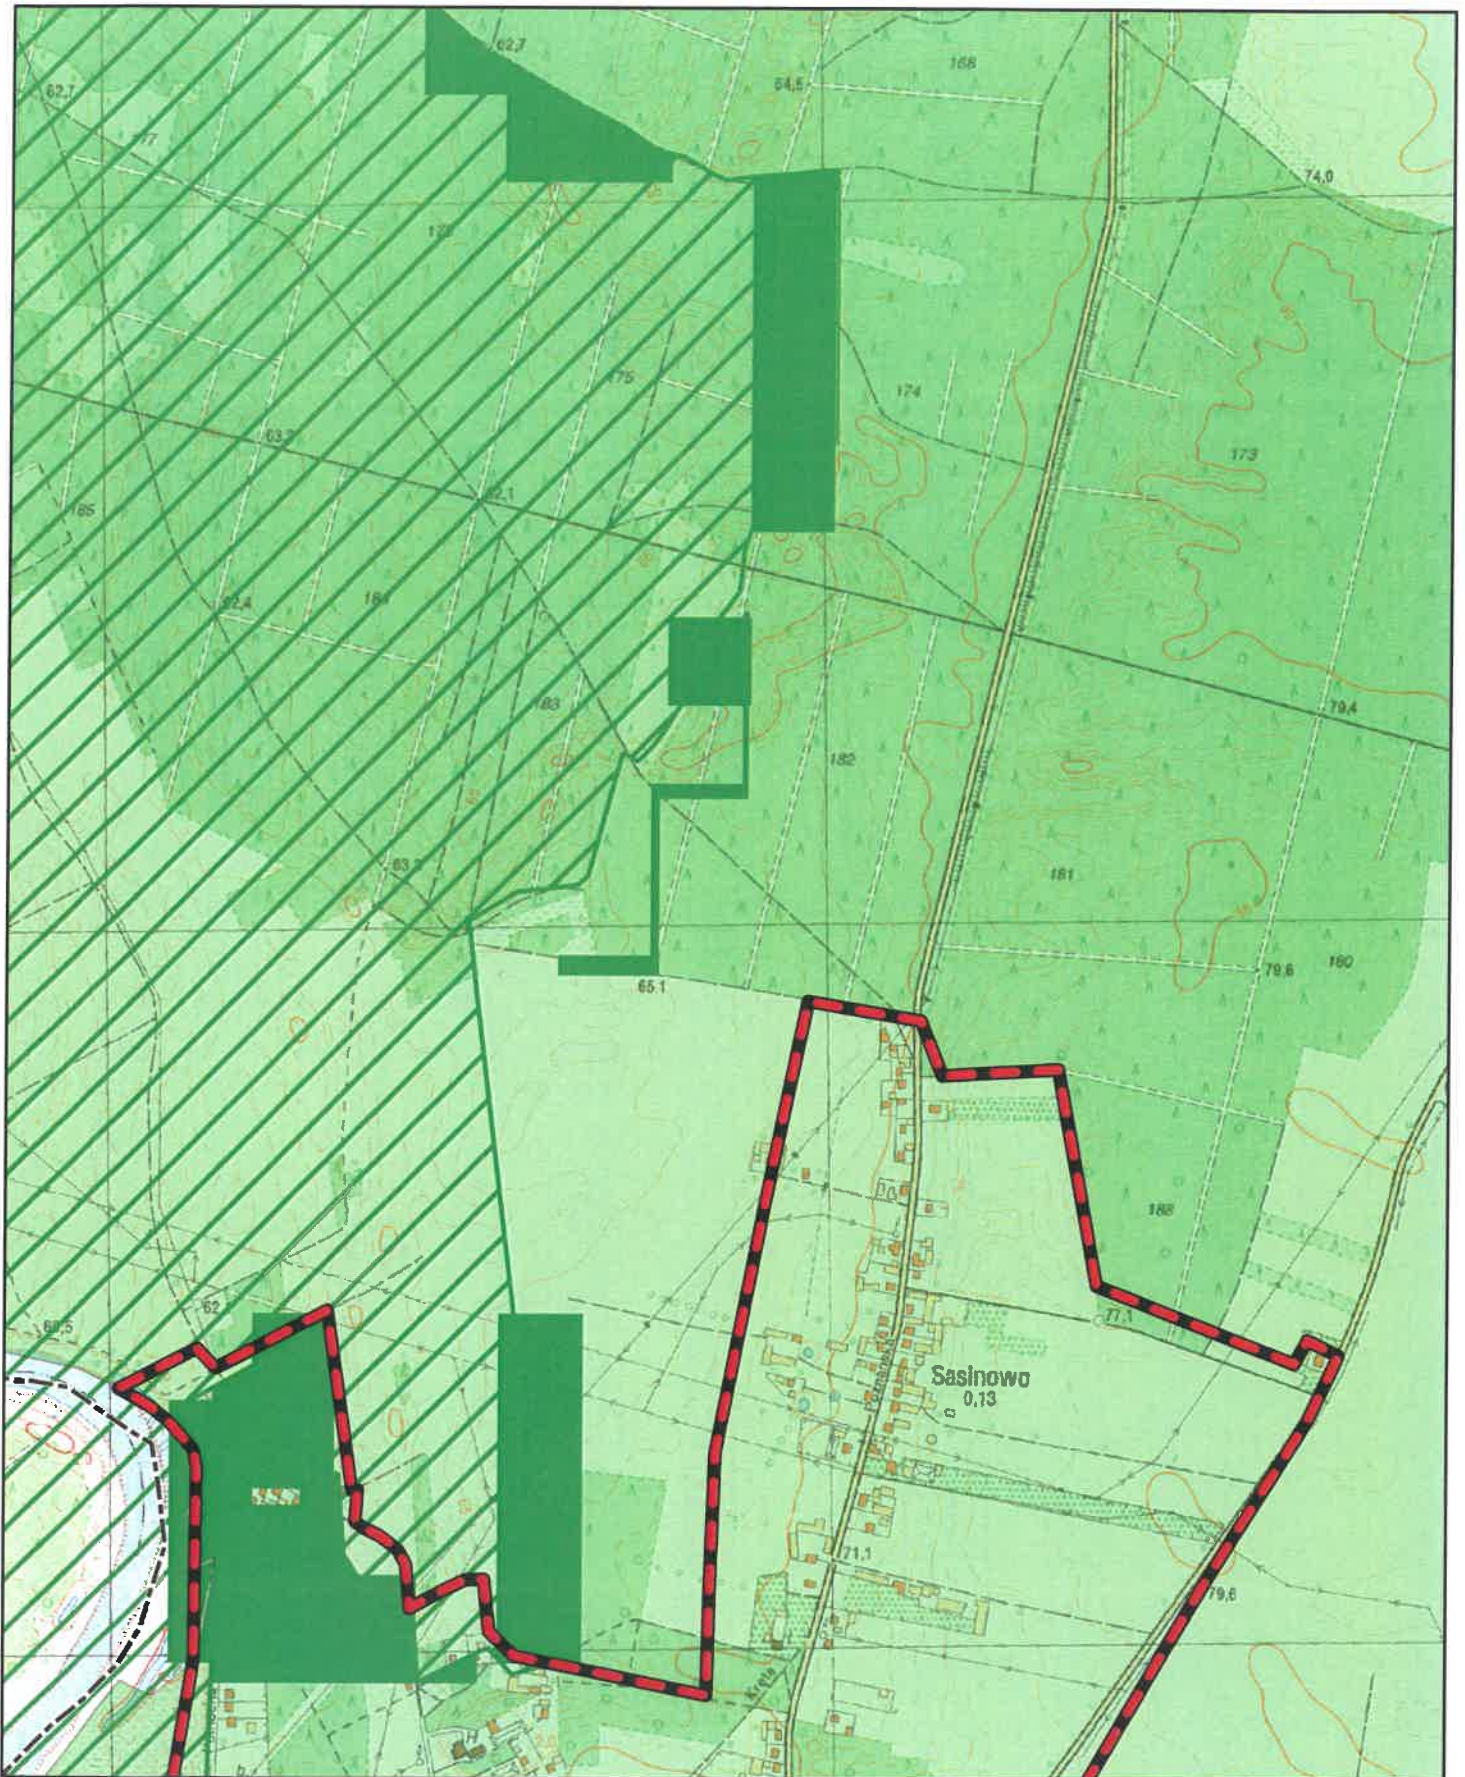

Aglomeracja Mosina-Puszczykowo

Schemat podziału map

Załącznik nr 2 do Uchwały Nr XXXV/273/20
Rady Miejskiej w Mosinie
z dnia 29 października 2020 r.

Legenda

- | | | |
|-------------------------|----------------------------|--|
| --- Granice gminy | Wielkopolski Park Narodowy | ● Pomniki przyrody |
| —•— Granica aglomeracji | Parki Krajobrazowe | ■ Strefa Ochrony Bezpośredniej Ujęcia Wody |
| ▲ Oczyszczalnia ścieków | Rezerваты przyrody | ■ Strefa Ochrony Pośredniej Ujęcia Wody |
| Formy ochrony przyrody | Użytki ekologiczne | |
| ▨ Obszar Natura 2000 | | |

skala: 1:10000

Arkusz: 4

0 0.25 0.5 0.75 1 km

Aglomeracja Mosina-Puszczkowo

skala: 1:10000

Arkusz: 5

Aglomeracja Mosina-Puszczykowo

skala: 1:10000

Arkusz: 6

Aglomeracja Mosina-Puszczkowo

skala: 1:10000

Arkusz: 7

0 0.25 0.5 0.75 1 km

Aglomeracja Mosina-Puszczykowo

skala: 1:10000

Arkusz: 8

skala: 1:10000

Arkusz: 21

0 0.25 0.5 0.75 1 km