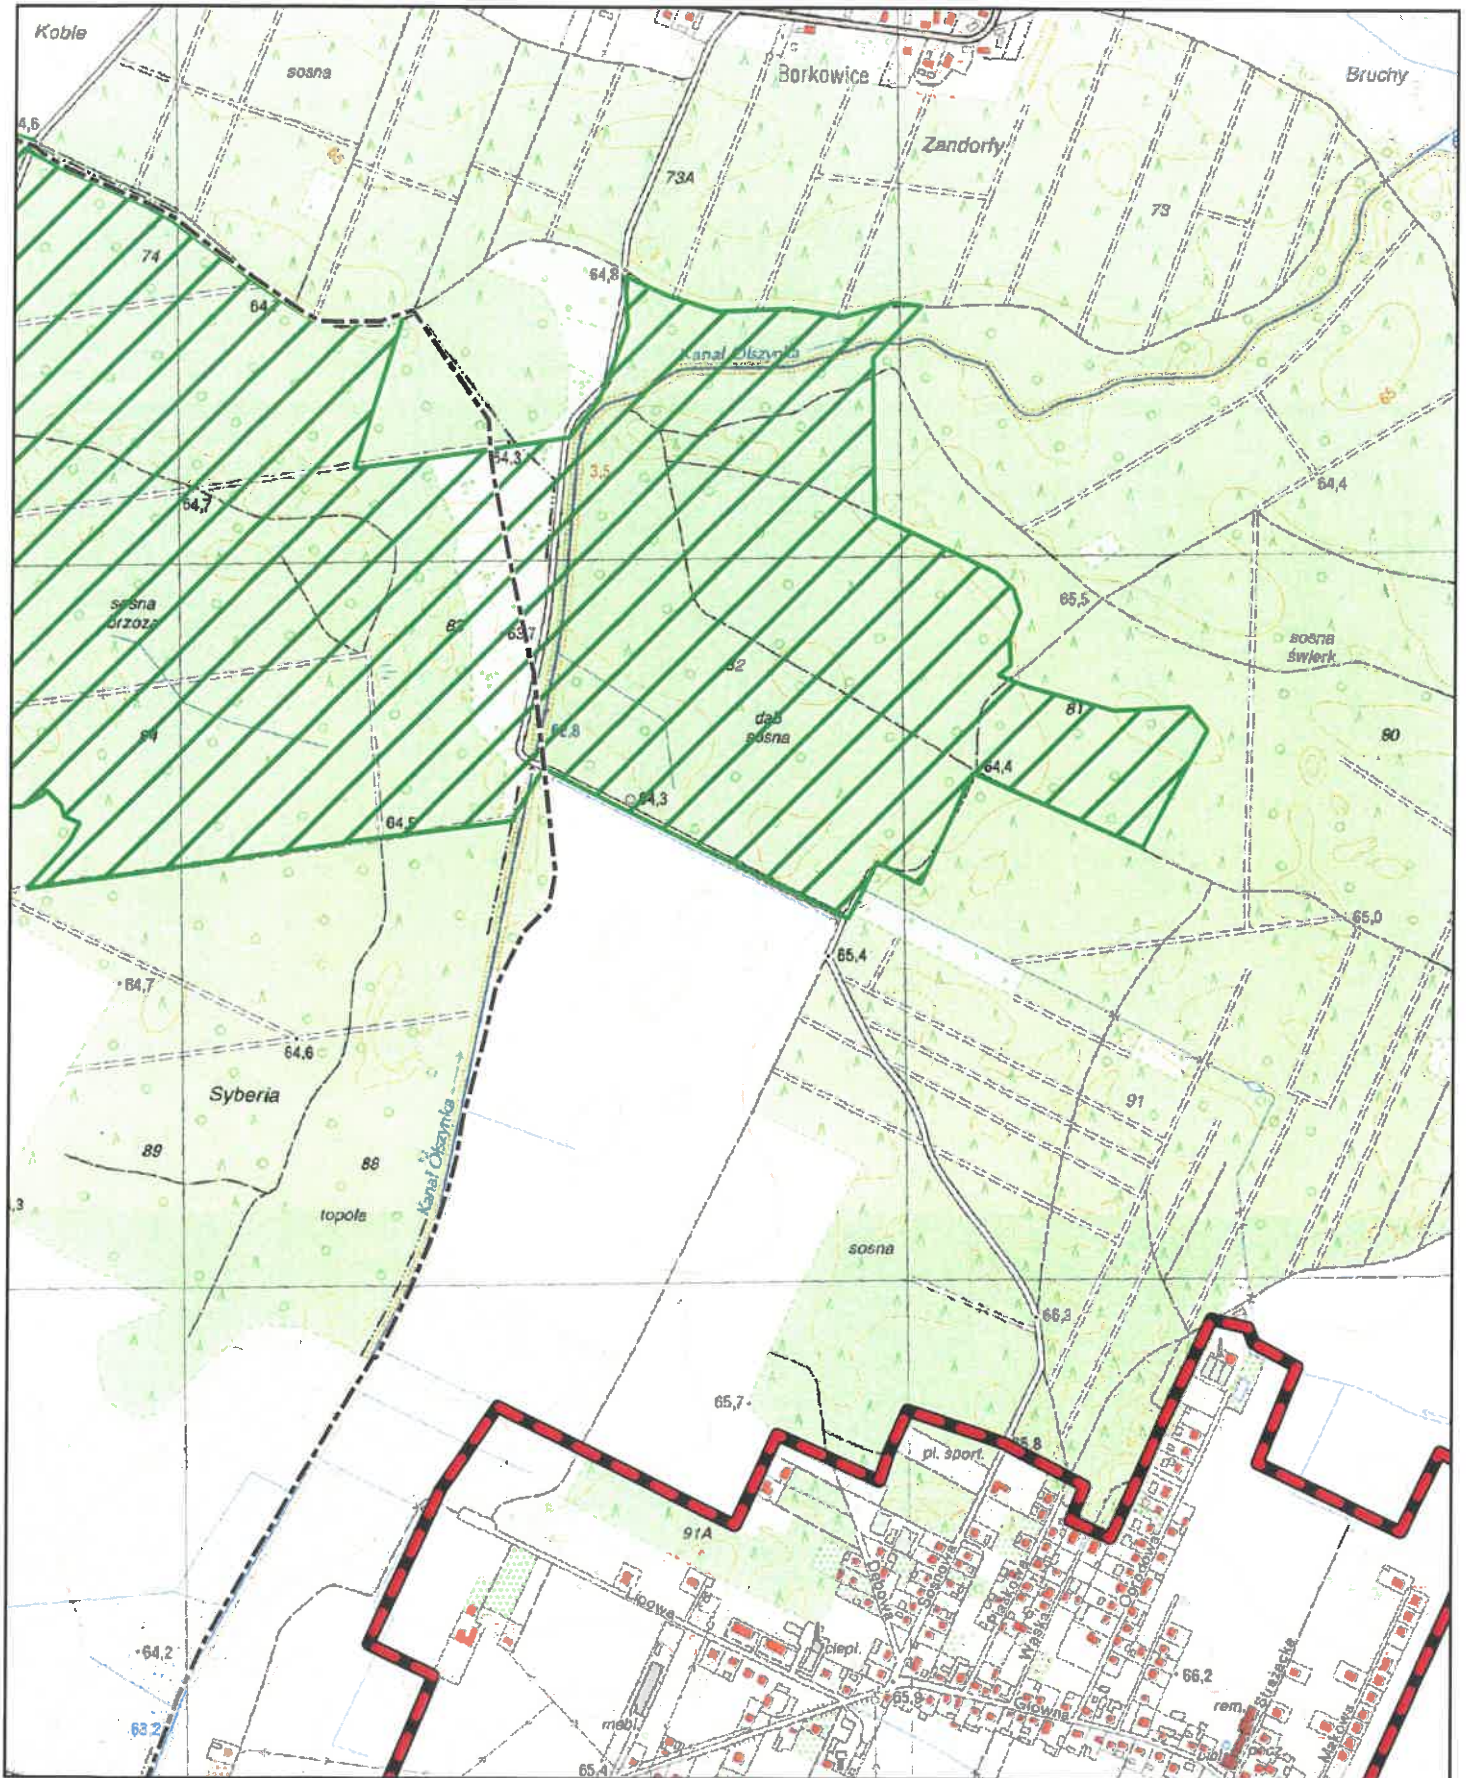

Aglomeracja Mosina-Puszczykowo

Schemat podziału map

Załącznik nr 2 do Uchwały Nr XXXV/273/20
Rady Miejskiej w Mosinie
z dnia 29 października 2020 r.

Legenda

- | | | |
|-------------------------|----------------------------|--|
| --- Granice gminy | Wielkopolski Park Narodowy | ● Pomniki przyrody |
| —•— Granica aglomeracji | Parki Krajobrazowe | ■ Strefa Ochrony Bezpośredniej Ujęcia Wody |
| ▲ Oczyszczalnia ścieków | Rezerваты przyrody | ■ Strefa Ochrony Pośredniej Ujęcia Wody |
| Formy ochrony przyrody | Użytki ekologiczne | |
| ▨ Obszar Natura 2000 | | |

Aglomeracja Mosina-Puszczykowo

skala: 1:10000

Arkusz: 14

Aglomeracja Mosina-Puszczyno

skala: 1:10000

Arkusz: 15

Aglomeracja Mosina-Puszczyno

skala: 1:10000

Arkusz: 17

Aglomeracja Mosina-Puszczykowo

skala: 1:10000

Arkusz: 19

Aglomeracja Mosina-Puszczykowo

skala: 1:10000

Arkusz: 20

Aglomeracja Mosina-Puszczykowo

skala: 1:10000

Arkusz: 21

0 0.25 0.5 0.75 1 km