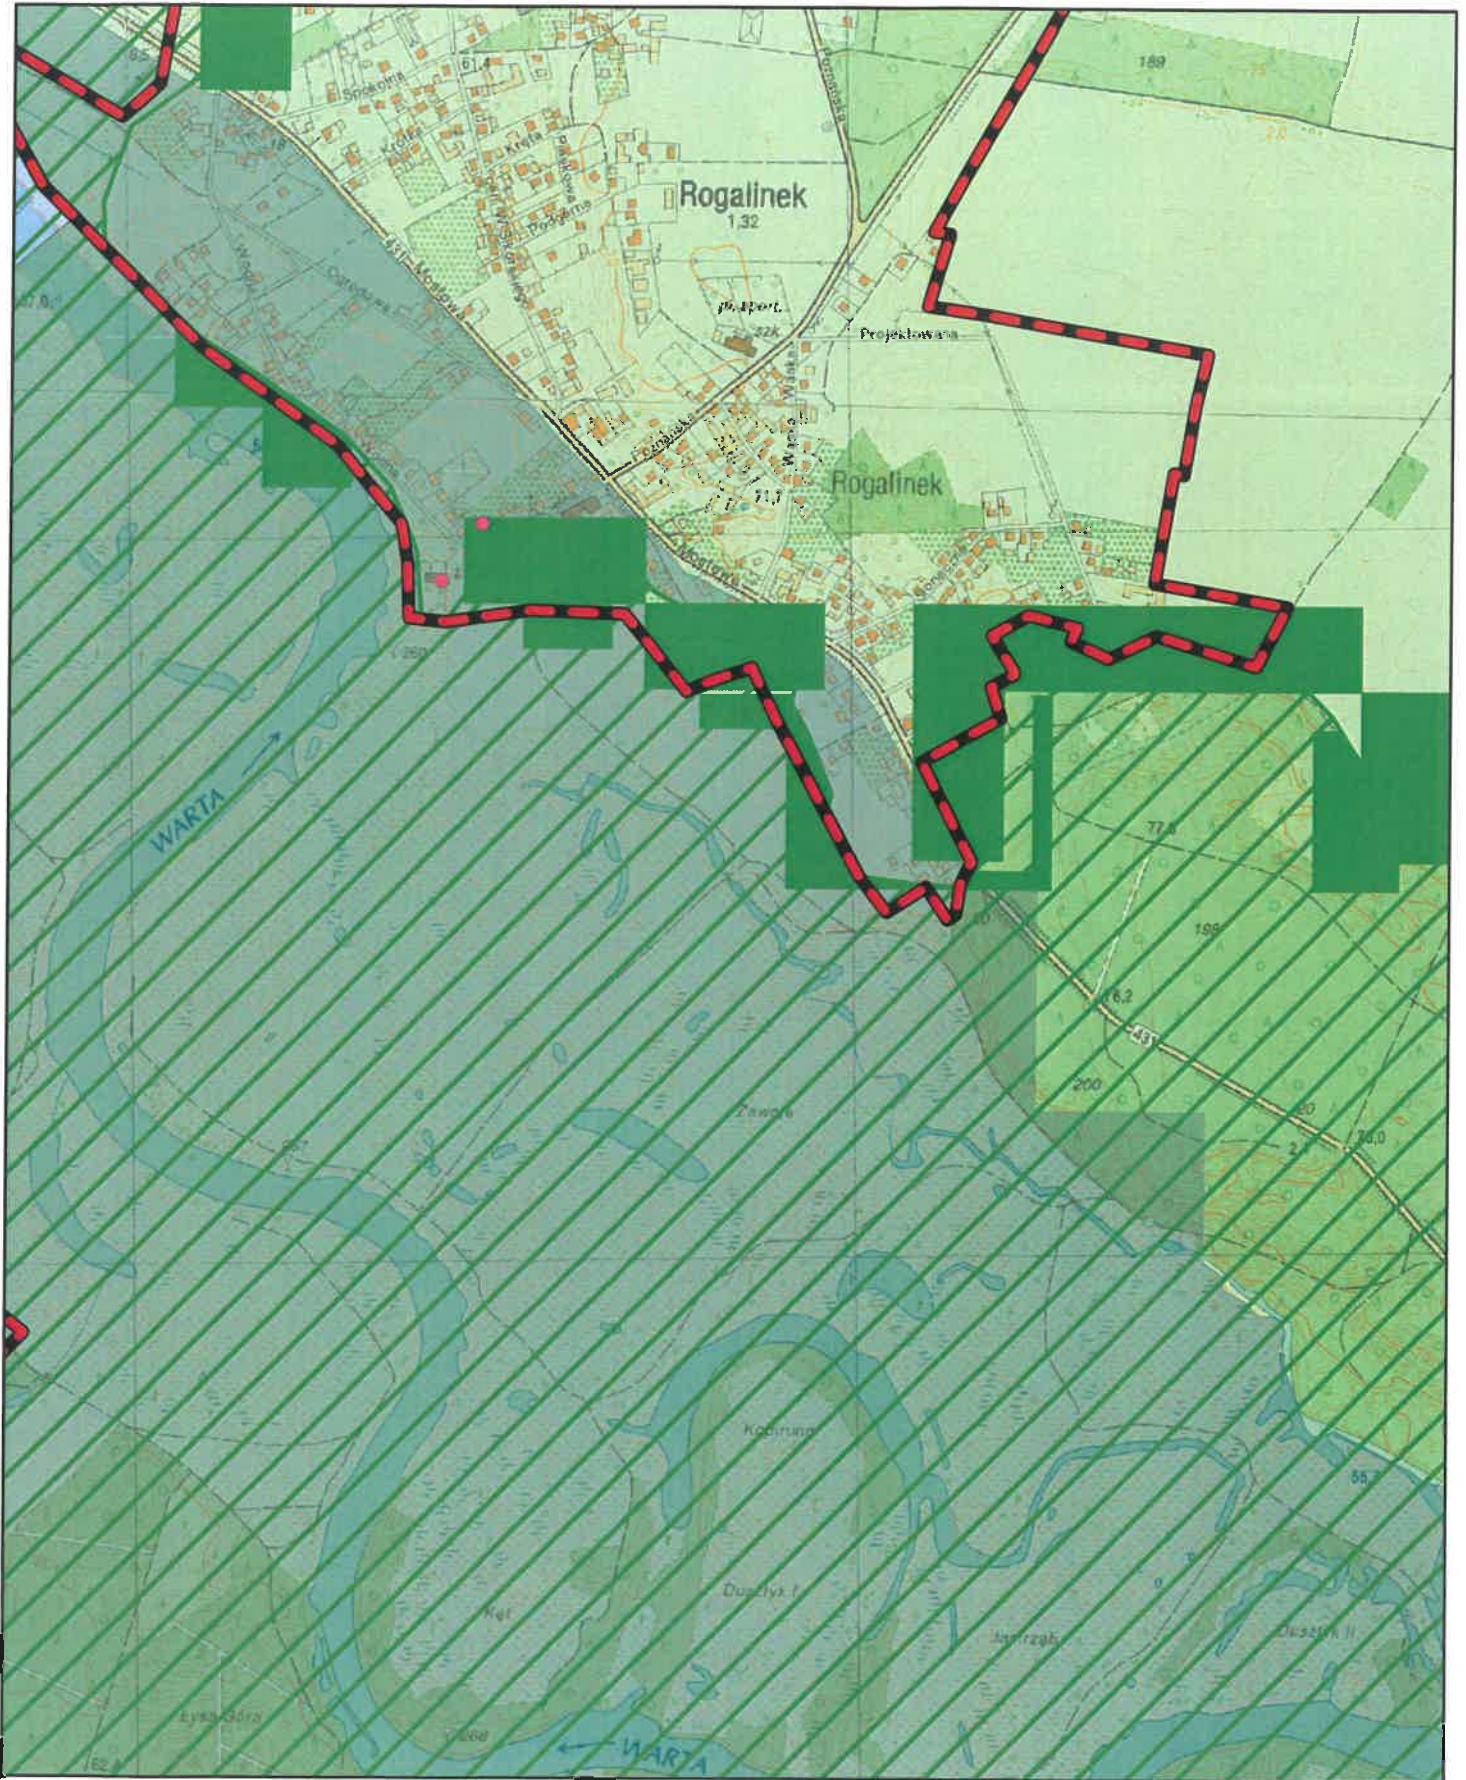

Aglomeracja Mosina-Puszczykowo

Schemat podziału map

Załącznik nr 2 do Uchwały Nr XXXV/273/20
Rady Miejskiej w Mosinie
z dnia 29 października 2020 r.

Legenda

- | | | |
|-------------------------|----------------------------|--|
| --- Granice gminy | Wielkopolski Park Narodowy | ● Pomniki przyrody |
| —•— Granica aglomeracji | Parki Krajobrazowe | ■ Strefa Ochrony Bezpośredniej Ujęcia Wody |
| ▲ Oczyszczalnia ścieków | Rezerваты przyrody | ■ Strefa Ochrony Pośredniej Ujęcia Wody |
| Formy ochrony przyrody | Użytki ekologiczne | |
| ▨ Obszar Natura 2000 | | |

Arkusz: 6

Aglomeracja Mosina-Puszczkowo

skala: 1:10000

Arkusz: 7

0 0.25 0.5 0.75 1 km

Aglomeracja Mosina-Puszczykowo

skala: 1:10000

Arkusz: 8

0 0.25 0.5 0.75 1 km

Aglomeracja Mosina-Puszczykowo

skala: 1:10000

Arkusz: 9

Aglomeracja Mosina-Puszczykowo

skala: 1:10000

Arkusz: 10

Aglomeracja Mosina-Puszczykowo

skala: 1:10000

Arkusz: 21

0 0.25 0.5 0.75 1 km