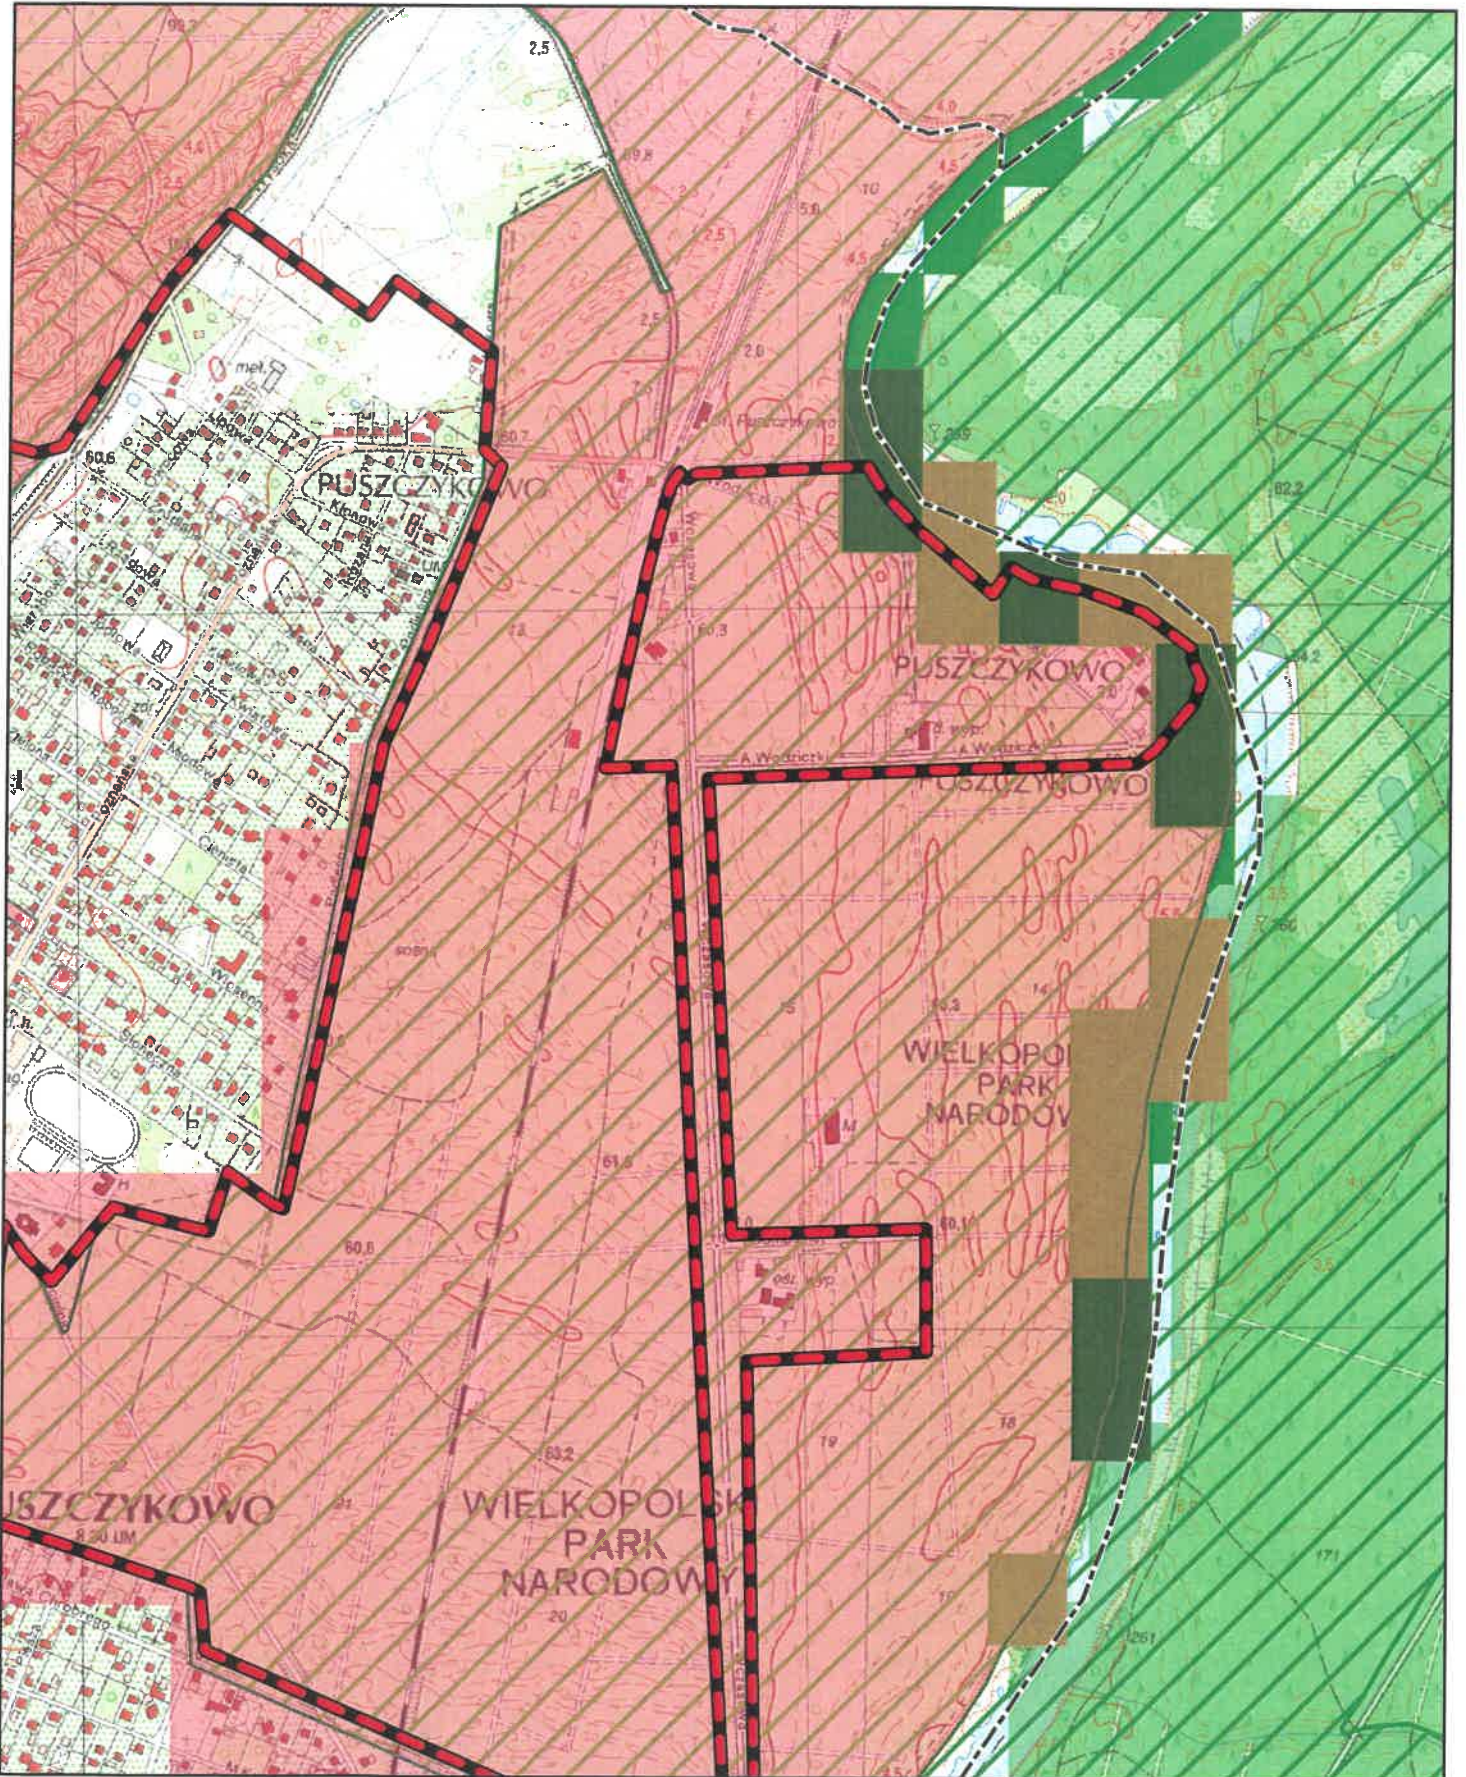

Aglomeracja Mosina-Puszczykowo

Schemat podziału map

Załącznik nr 2 do Uchwały Nr XXXV/273/20
Rady Miejskiej w Mosinie
z dnia 29 października 2020 r.

Legenda

- | | | |
|-------------------------|----------------------------|--|
| --- Granice gminy | Wielkopolski Park Narodowy | ● Pomniki przyrody |
| —•— Granica aglomeracji | Parki Krajobrazowe | ■ Strefa Ochrony Bezpośredniej Ujęcia Wody |
| ▲ Oczyszczalnia ścieków | Rezerваты przyrody | ■ Strefa Ochrony Pośredniej Ujęcia Wody |
| Formy ochrony przyrody | Użytki ekologiczne | |
| ▨ Obszar Natura 2000 | | |

Aglomeracja Mosina-Puszczykowo

skala: 1:10000

Arkusz: 2

Aglomeracja Mosina-Puszczykowo

skala: 1:10000

Arkusz: 3

0 0.25 0.5 0.75 1 km

Aglomeracja Mosina-Puszczykowo

skala: 1:10000

Arkusz: 4

0 0.25 0.5 0.75 1 km

Aglomeracja Mosina-Puszczkowo

skala: 1:10000

Arkusz: 5

Aglomeracja Mosina-Puszczykowo

skala: 1:10000

skala: 1:10000

Arkusz: 21

0 0.25 0.5 0.75 1 km