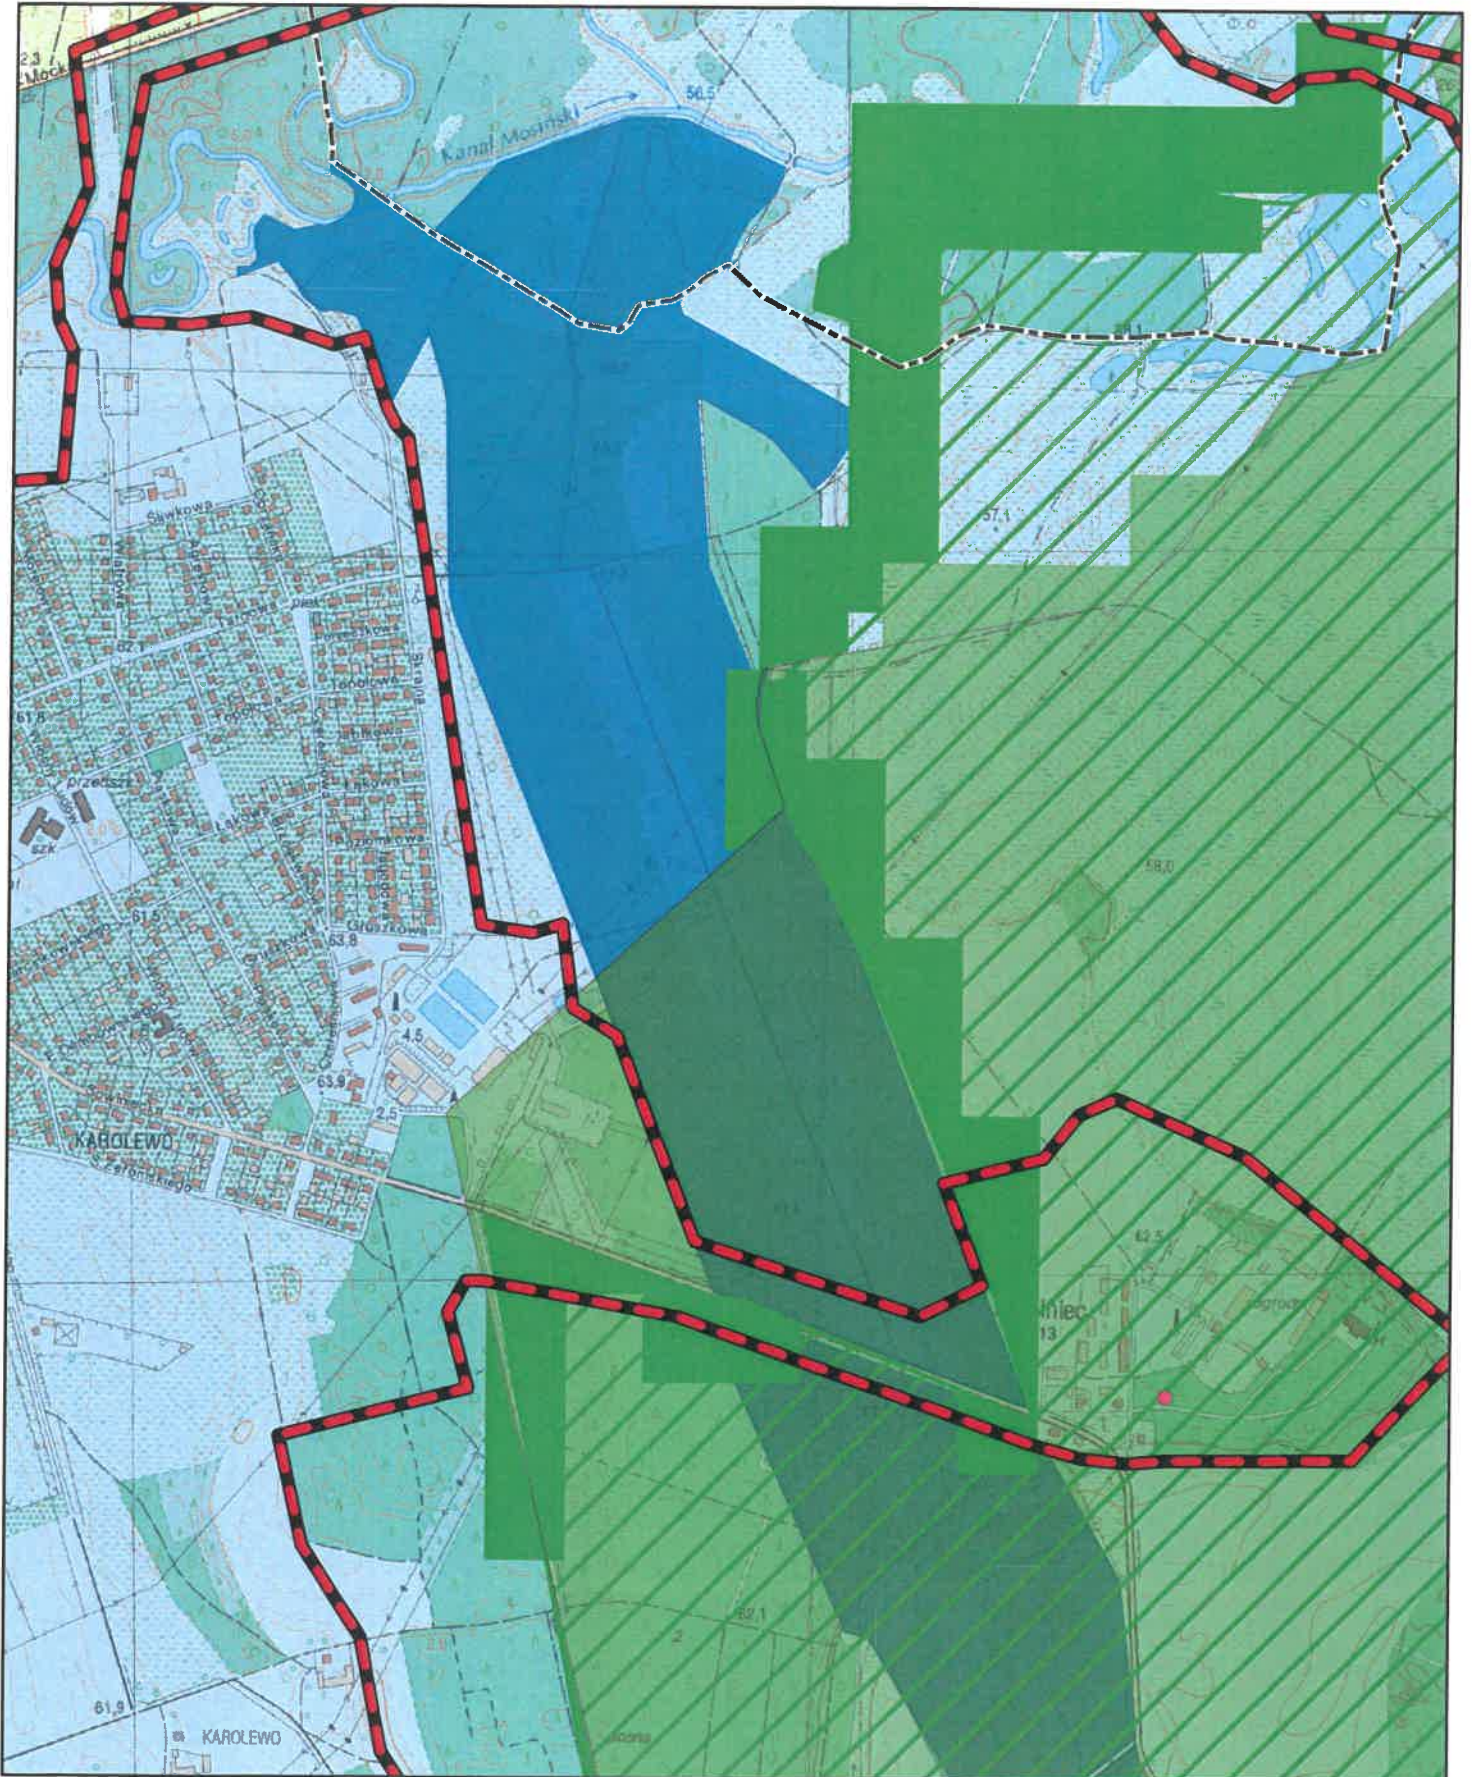

Aglomeracja Mosina-Puszczykowo

Schemat podziału map

Załącznik nr 2 do Uchwały Nr XXXV/273/20
Rady Miejskiej w Mosinie
z dnia 29 października 2020 r.

Legenda

- | | | |
|-------------------------|----------------------------|--|
| --- Granice gminy | Wielkopolski Park Narodowy | ● Pomniki przyrody |
| —•— Granica aglomeracji | Parki Krajobrazowe | ■ Strefa Ochrony Bezpośredniej Ujęcia Wody |
| ▲ Oczyszczalnia ścieków | Rezerваты przyrody | ■ Strefa Ochrony Pośredniej Ujęcia Wody |
| Formy ochrony przyrody | Użytki ekologiczne | |
| ▨ Obszar Natura 2000 | | |

Arkusz: 6

Aglomeracja Mosina-Puszczkowo

skala: 1:10000

Arkusz: 7

0 0.25 0.5 0.75 1 km

Aglomeracja Mosina-Puszczykowo

skala: 1:10000

Arkusz: 8

0 0.25 0.5 0.75 1 km

Aglomeracja Mosina-Puszczykowo

skala: 1:10000

Arkusz: 9

Aglomeracja Mosina-Puszczykowo

skala: 1:10000

Arkusz: 10

Aglomeracja Mosina-Puszczykowo

skala: 1:10000

Arkusz: 21

0 0.25 0.5 0.75 1 km