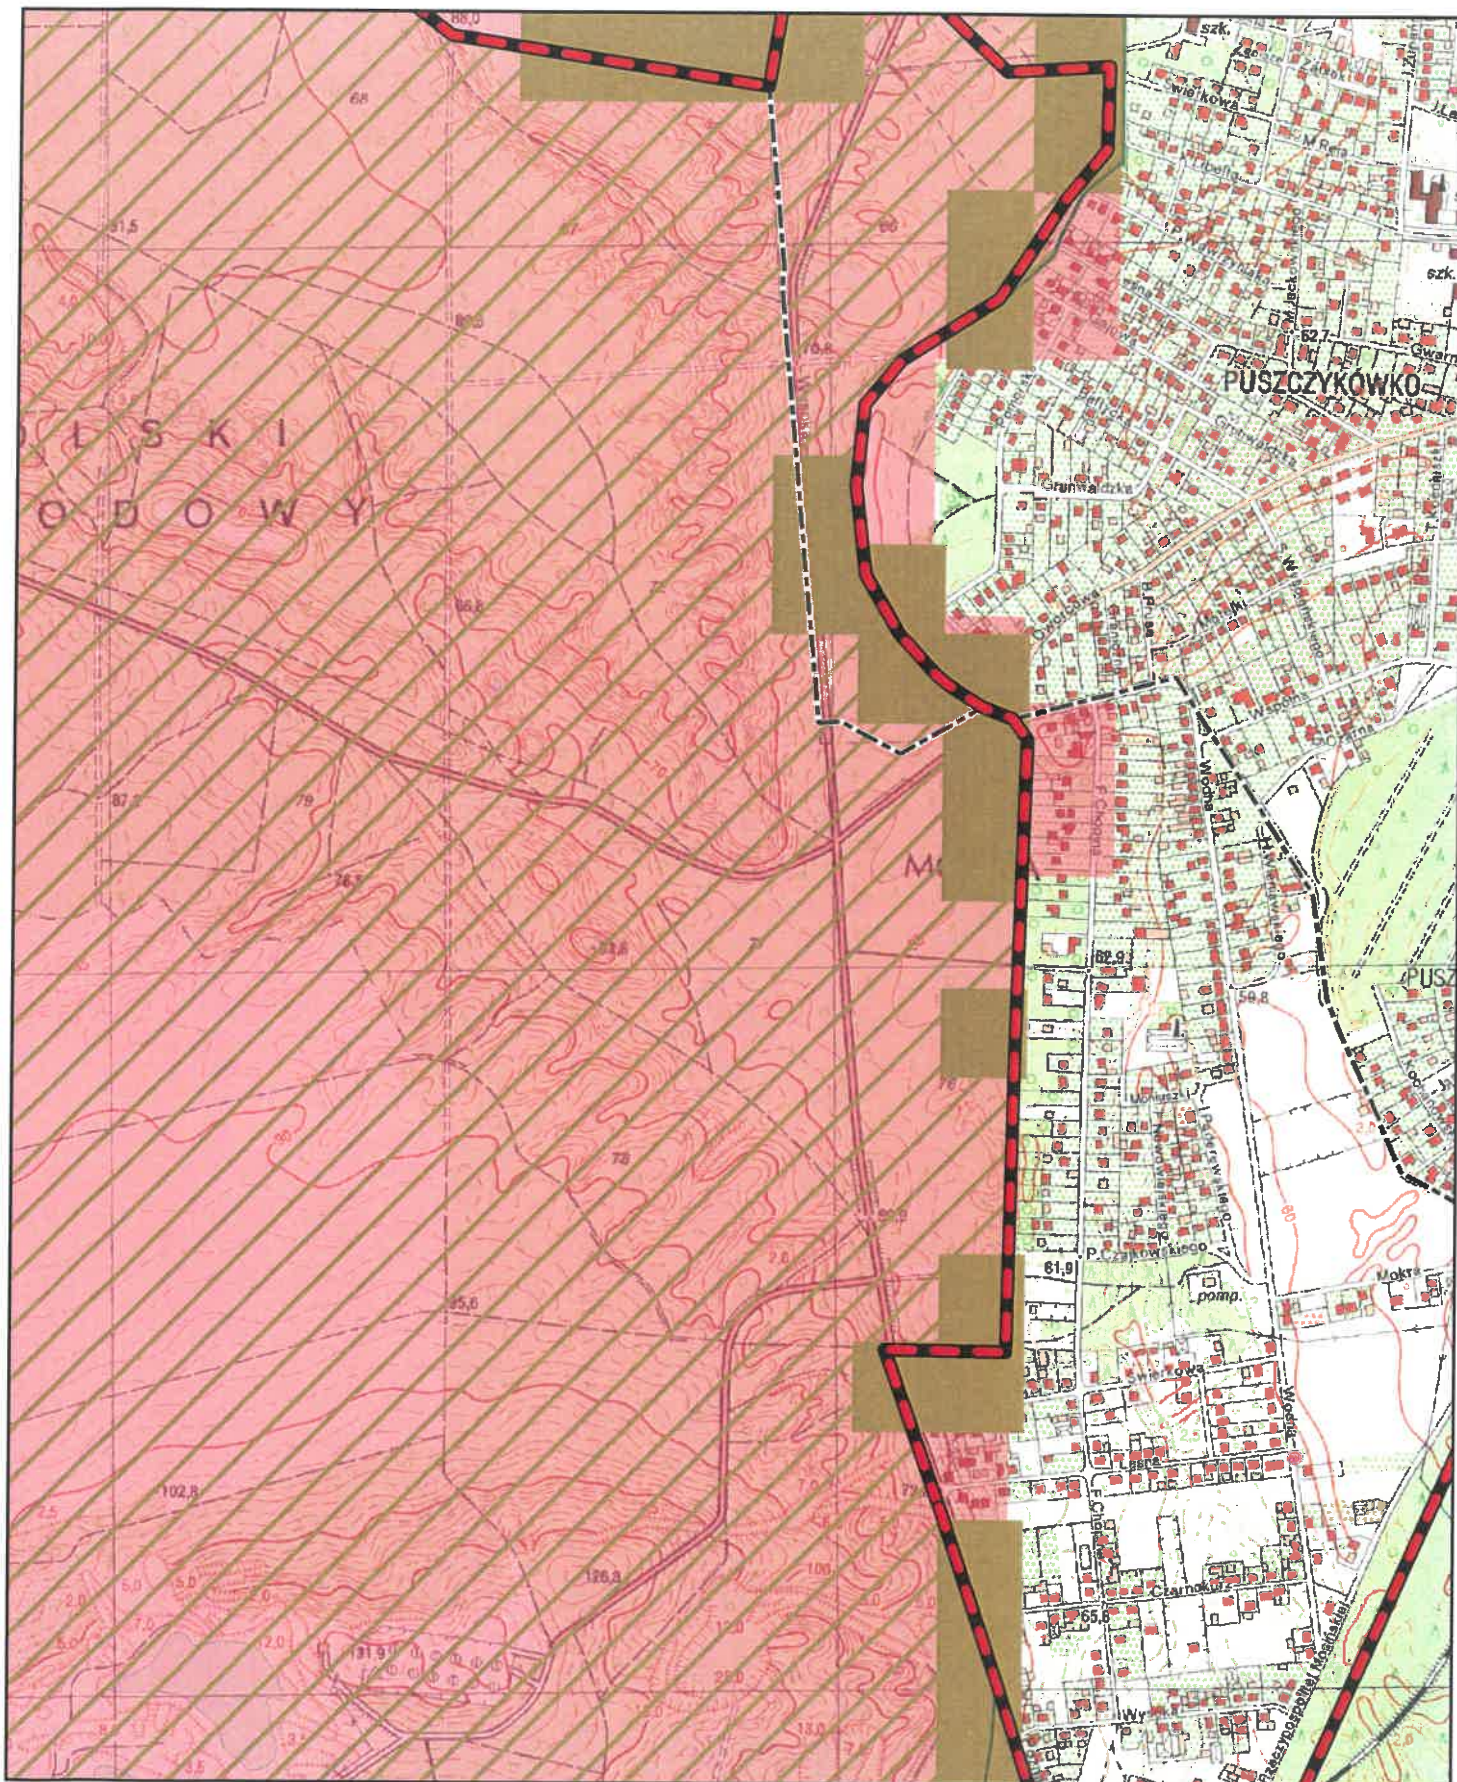

Aglomeracja Mosina-Puszczykowo

Schemat podziału map

Załącznik nr 2 do Uchwały Nr XXXV/273/20
Rady Miejskiej w Mosinie
z dnia 29 października 2020 r.

Legenda

- | | | |
|-------------------------|----------------------------|--|
| --- Granice gminy | Wielkopolski Park Narodowy | ● Pomniki przyrody |
| —•— Granica aglomeracji | Parki Krajobrazowe | ■ Strefa Ochrony Bezpośredniej Ujęcia Wody |
| ▲ Oczyszczalnia ścieków | Rezerваты przyrody | ■ Strefa Ochrony Pośredniej Ujęcia Wody |
| Formy ochrony przyrody | Użytki ekologiczne | |
| ▨ Obszar Natura 2000 | | |

Aglomeracja Mosina-Puszczykowo

skala: 1:10000

Arkusz: 2

Aglomeracja Mosina-Puszczykowo

skala: 1:10000

Arkusz: 3

0 0.25 0.5 0.75 1 km

Aglomeracja Mosina-Puszczykowo

skala: 1:10000

Arkusz: 4

0 0.25 0.5 0.75 1 km

Aglomeracja Mosina-Puszczkowo

skala: 1:10000

Arkusz: 5

Aglomeracja Mosina-Puszczykowo

skala: 1:10000

skala: 1:10000

Arkusz: 21

0 0.25 0.5 0.75 1 km