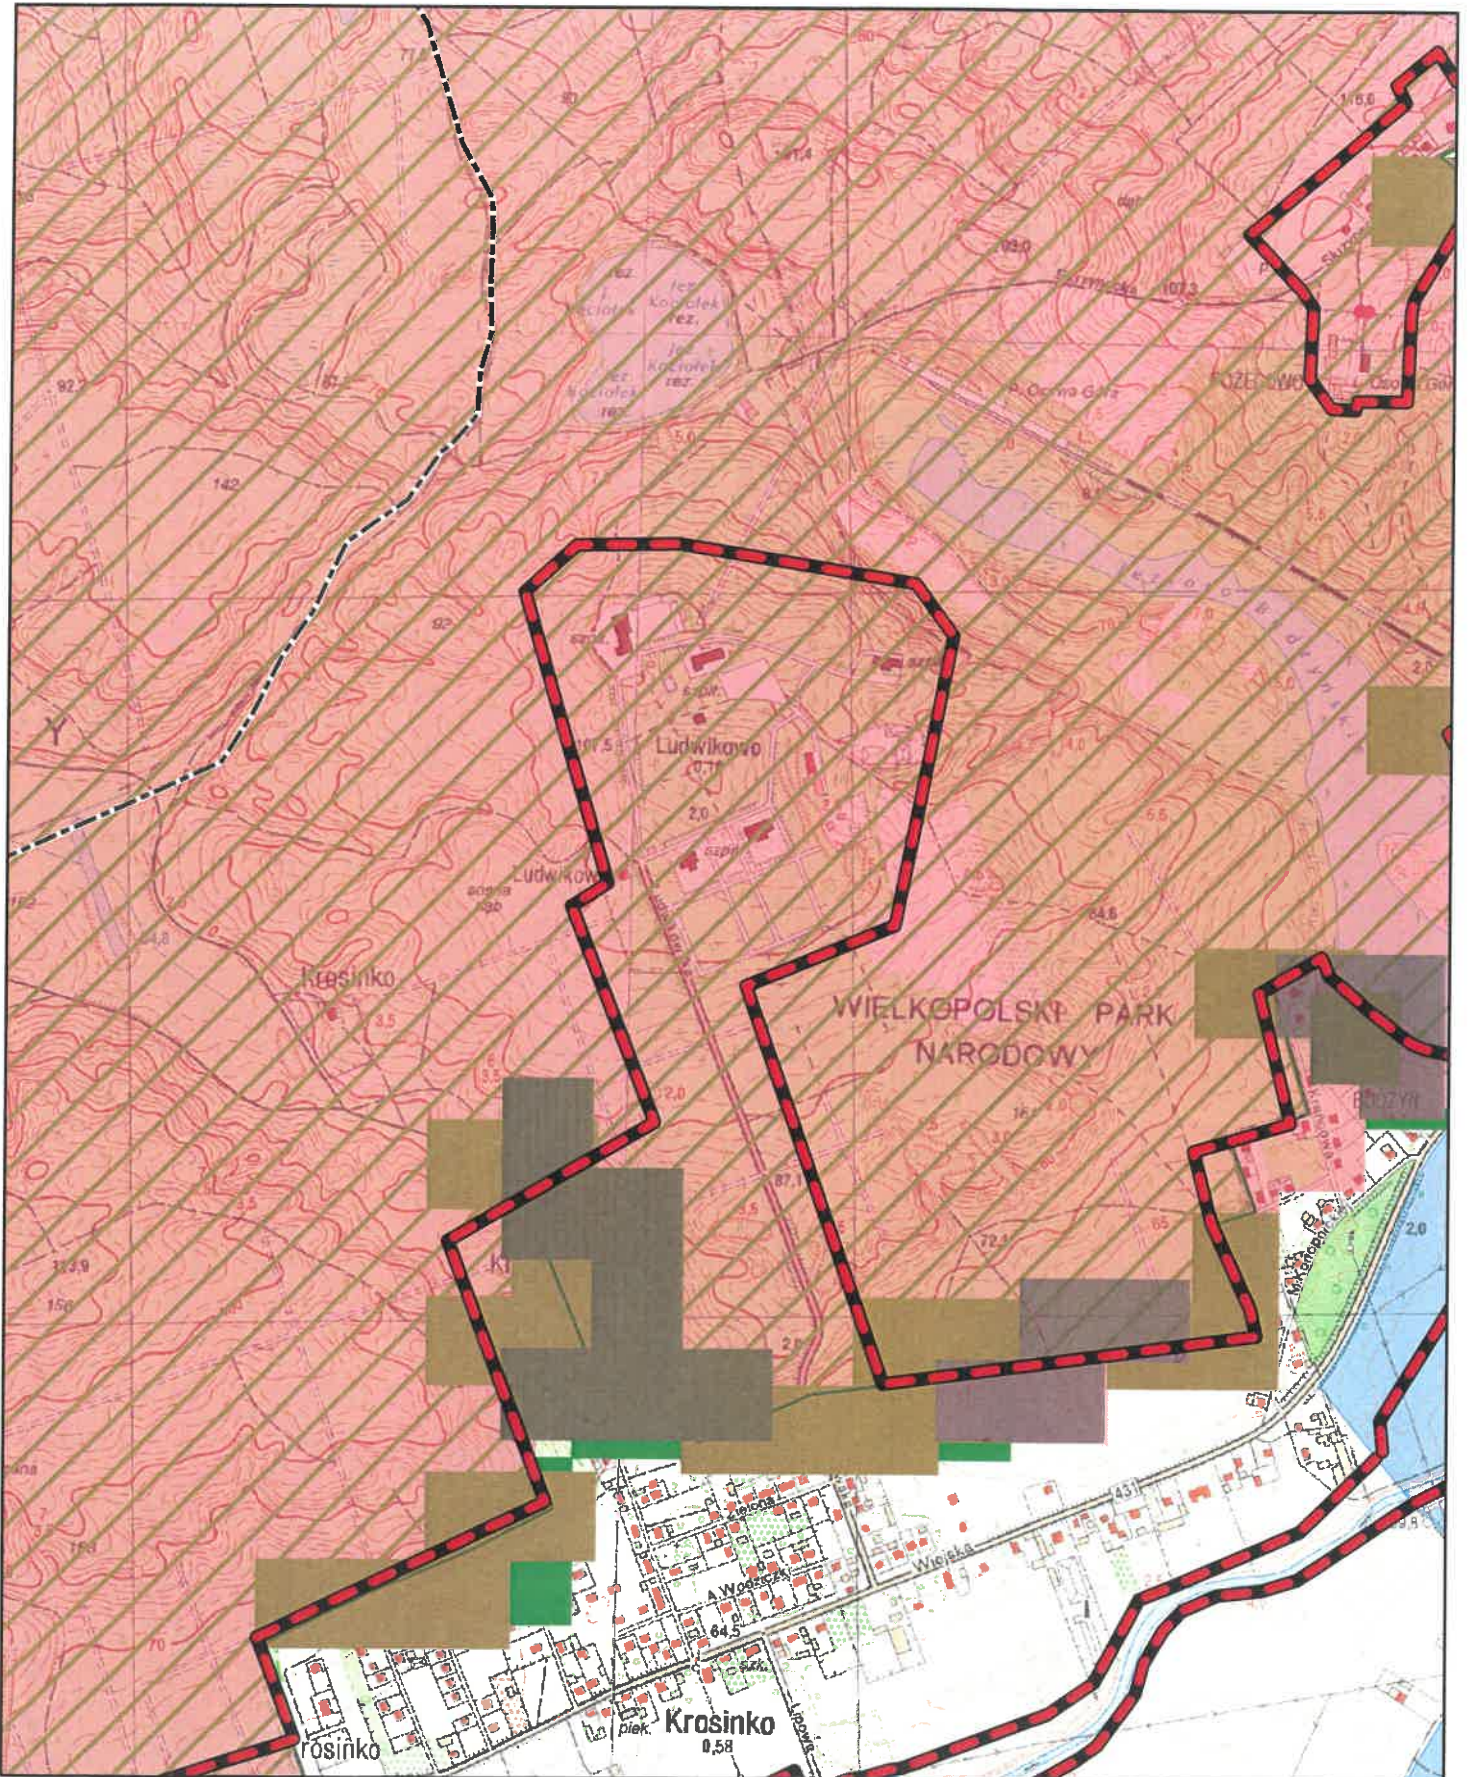

Aglomeracja Mosina-Puszczykowo

Schemat podziału map

Załącznik nr 2 do Uchwały Nr XXXV/273/20
Rady Miejskiej w Mosinie
z dnia 29 października 2020 r.

Legenda

- | | | |
|-------------------------|----------------------------|--|
| --- Granice gminy | Wielkopolski Park Narodowy | ● Pomniki przyrody |
| —•— Granica aglomeracji | Parki Krajobrazowe | ■ Strefa Ochrony Bezpośredniej Ujęcia Wody |
| ▲ Oczyszczalnia ścieków | Rezerваты przyrody | ■ Strefa Ochrony Pośredniej Ujęcia Wody |
| Formy ochrony przyrody | Użytki ekologiczne | |
| ▨ Obszar Natura 2000 | | |

skala: 1:10000

Arkusz: 4

0 0.25 0.5 0.75 1 km

Aglomeracja Mosina-Puszczkowo

skala: 1:10000

Arkusz: 5

Aglomeracja Mosina-Puszczykowo

skala: 1:10000

Arkusz: 6

Aglomeracja Mosina-Puszczkowo

skala: 1:10000

Arkusz: 7

0 0.25 0.5 0.75 1 km

Aglomeracja Mosina-Puszczykowo

skala: 1:10000

Arkusz: 8

skala: 1:10000

Arkusz: 21

0 0.25 0.5 0.75 1 km