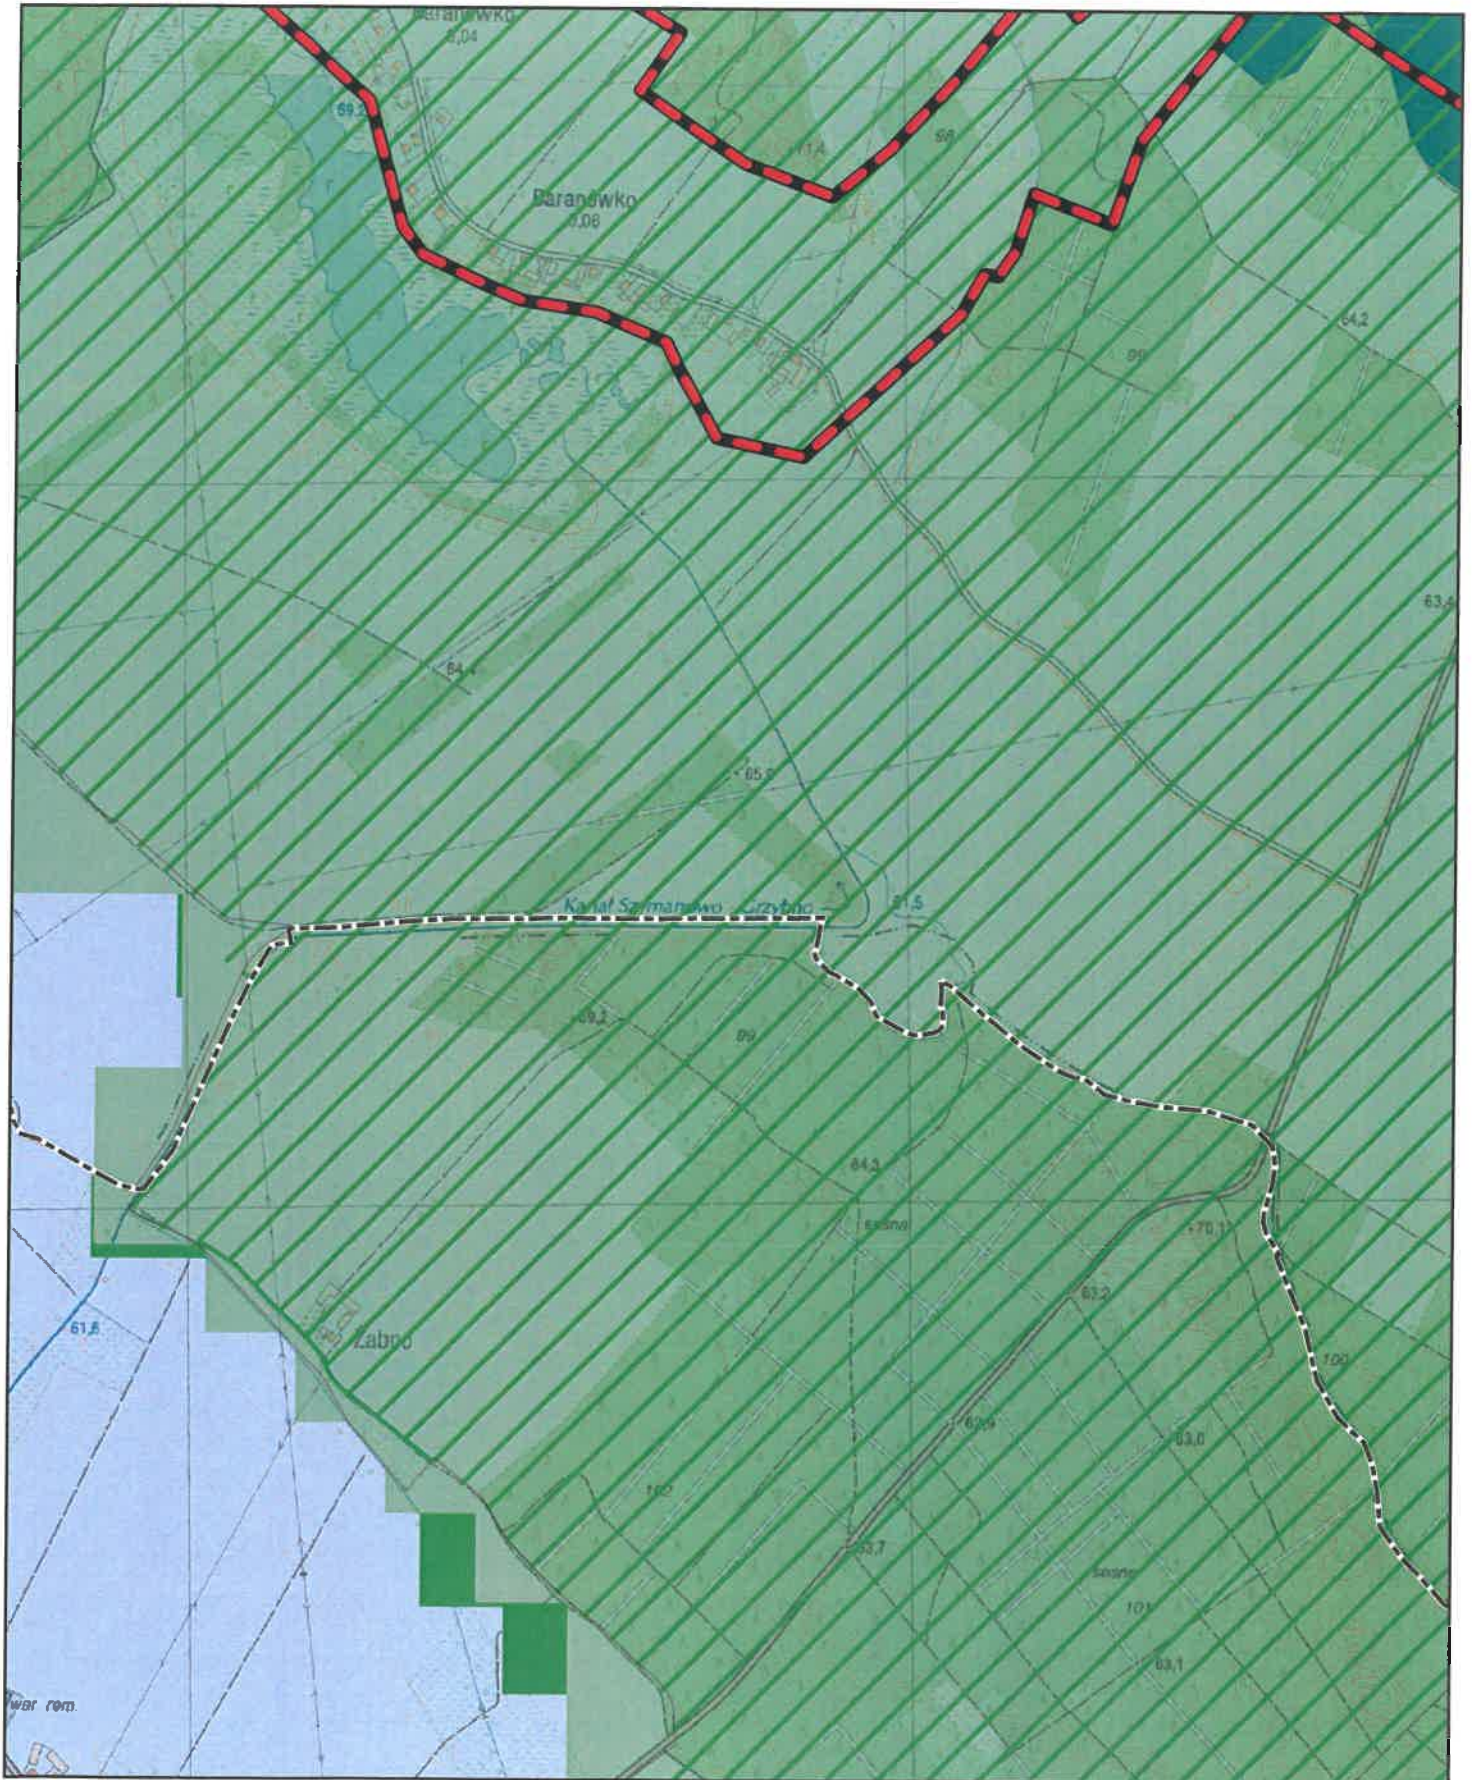

Aglomeracja Mosina-Puszczyno

skala: 1:10000

Arkusz: 17