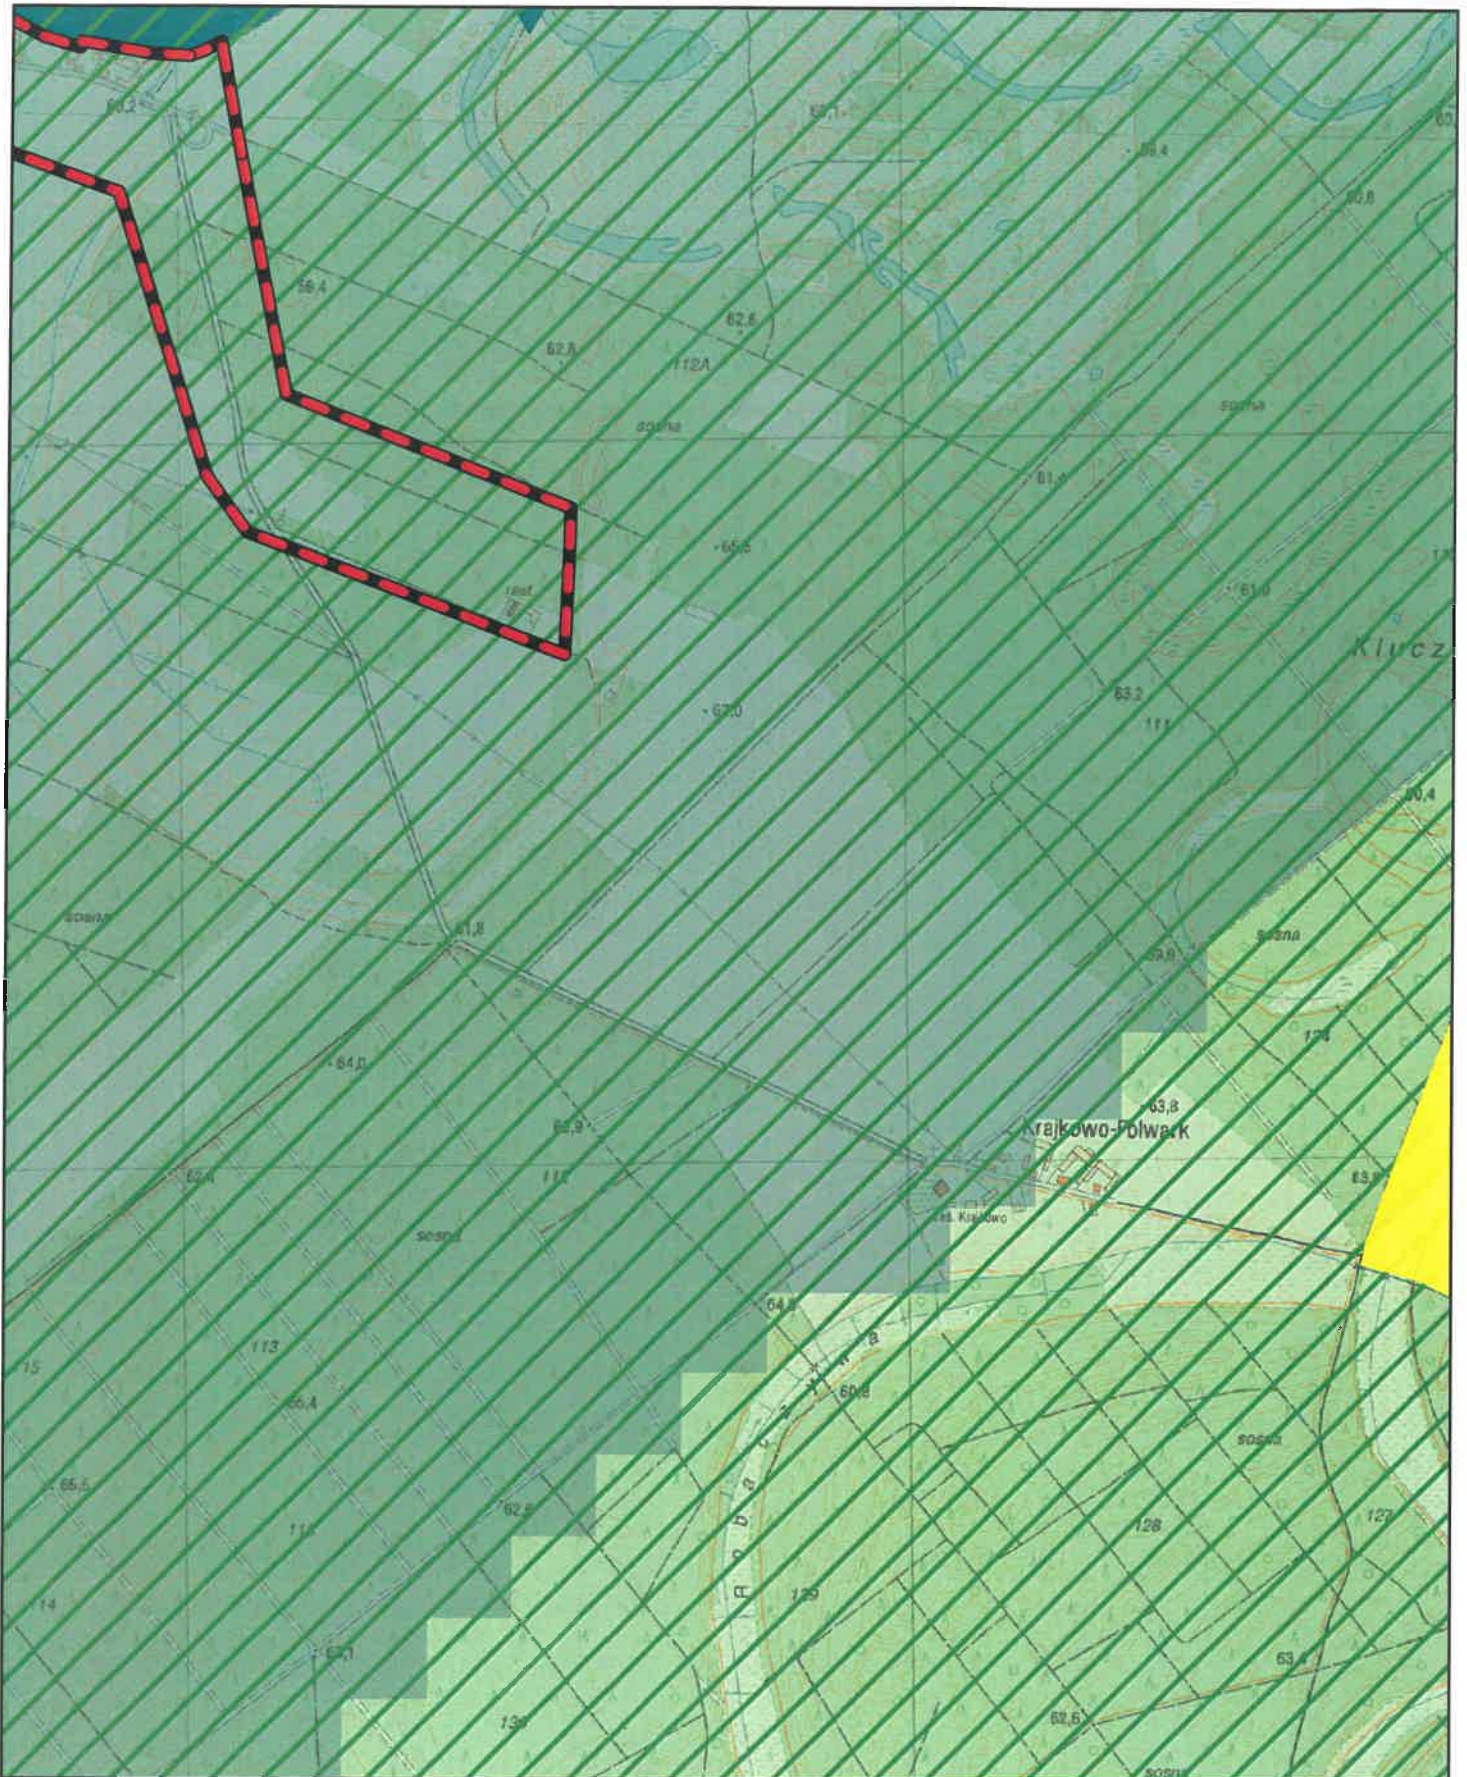

Aglomeracja Mosina-Puszczykowo

Schemat podziału map

Załącznik nr 2 do Uchwały Nr XXXV/273/20
Rady Miejskiej w Mosinie
z dnia 29 października 2020 r.

Legenda

- | | | |
|-------------------------|----------------------------|--|
| --- Granice gminy | Wielkopolski Park Narodowy | ● Pomniki przyrody |
| —•— Granica aglomeracji | Parki Krajobrazowe | ■ Strefa Ochrony Bezpośredniej Ujęcia Wody |
| ▲ Oczyszczalnia ścieków | Rezerваты przyrody | ■ Strefa Ochrony Pośredniej Ujęcia Wody |
| Formy ochrony przyrody | Użytki ekologiczne | |
| ▨ Obszar Natura 2000 | | |

Aglomeracja Mosina-Puszczykowo

skala: 1:10000

Arkusz: 14

Aglomeracja Mosina-Puszczyno

skala: 1:10000

Arkusz: 15

Aglomeracja Mosina-Puszczyno

skala: 1:10000

Arkusz: 17

Aglomeracja Mosina-Puszczykowo

skala: 1:10000

Arkusz: 19

Aglomeracja Mosina-Puszczykowo

skala: 1:10000

Arkusz: 20

Aglomeracja Mosina-Puszczykowo

skala: 1:10000

Arkusz: 21

0 0.25 0.5 0.75 1 km