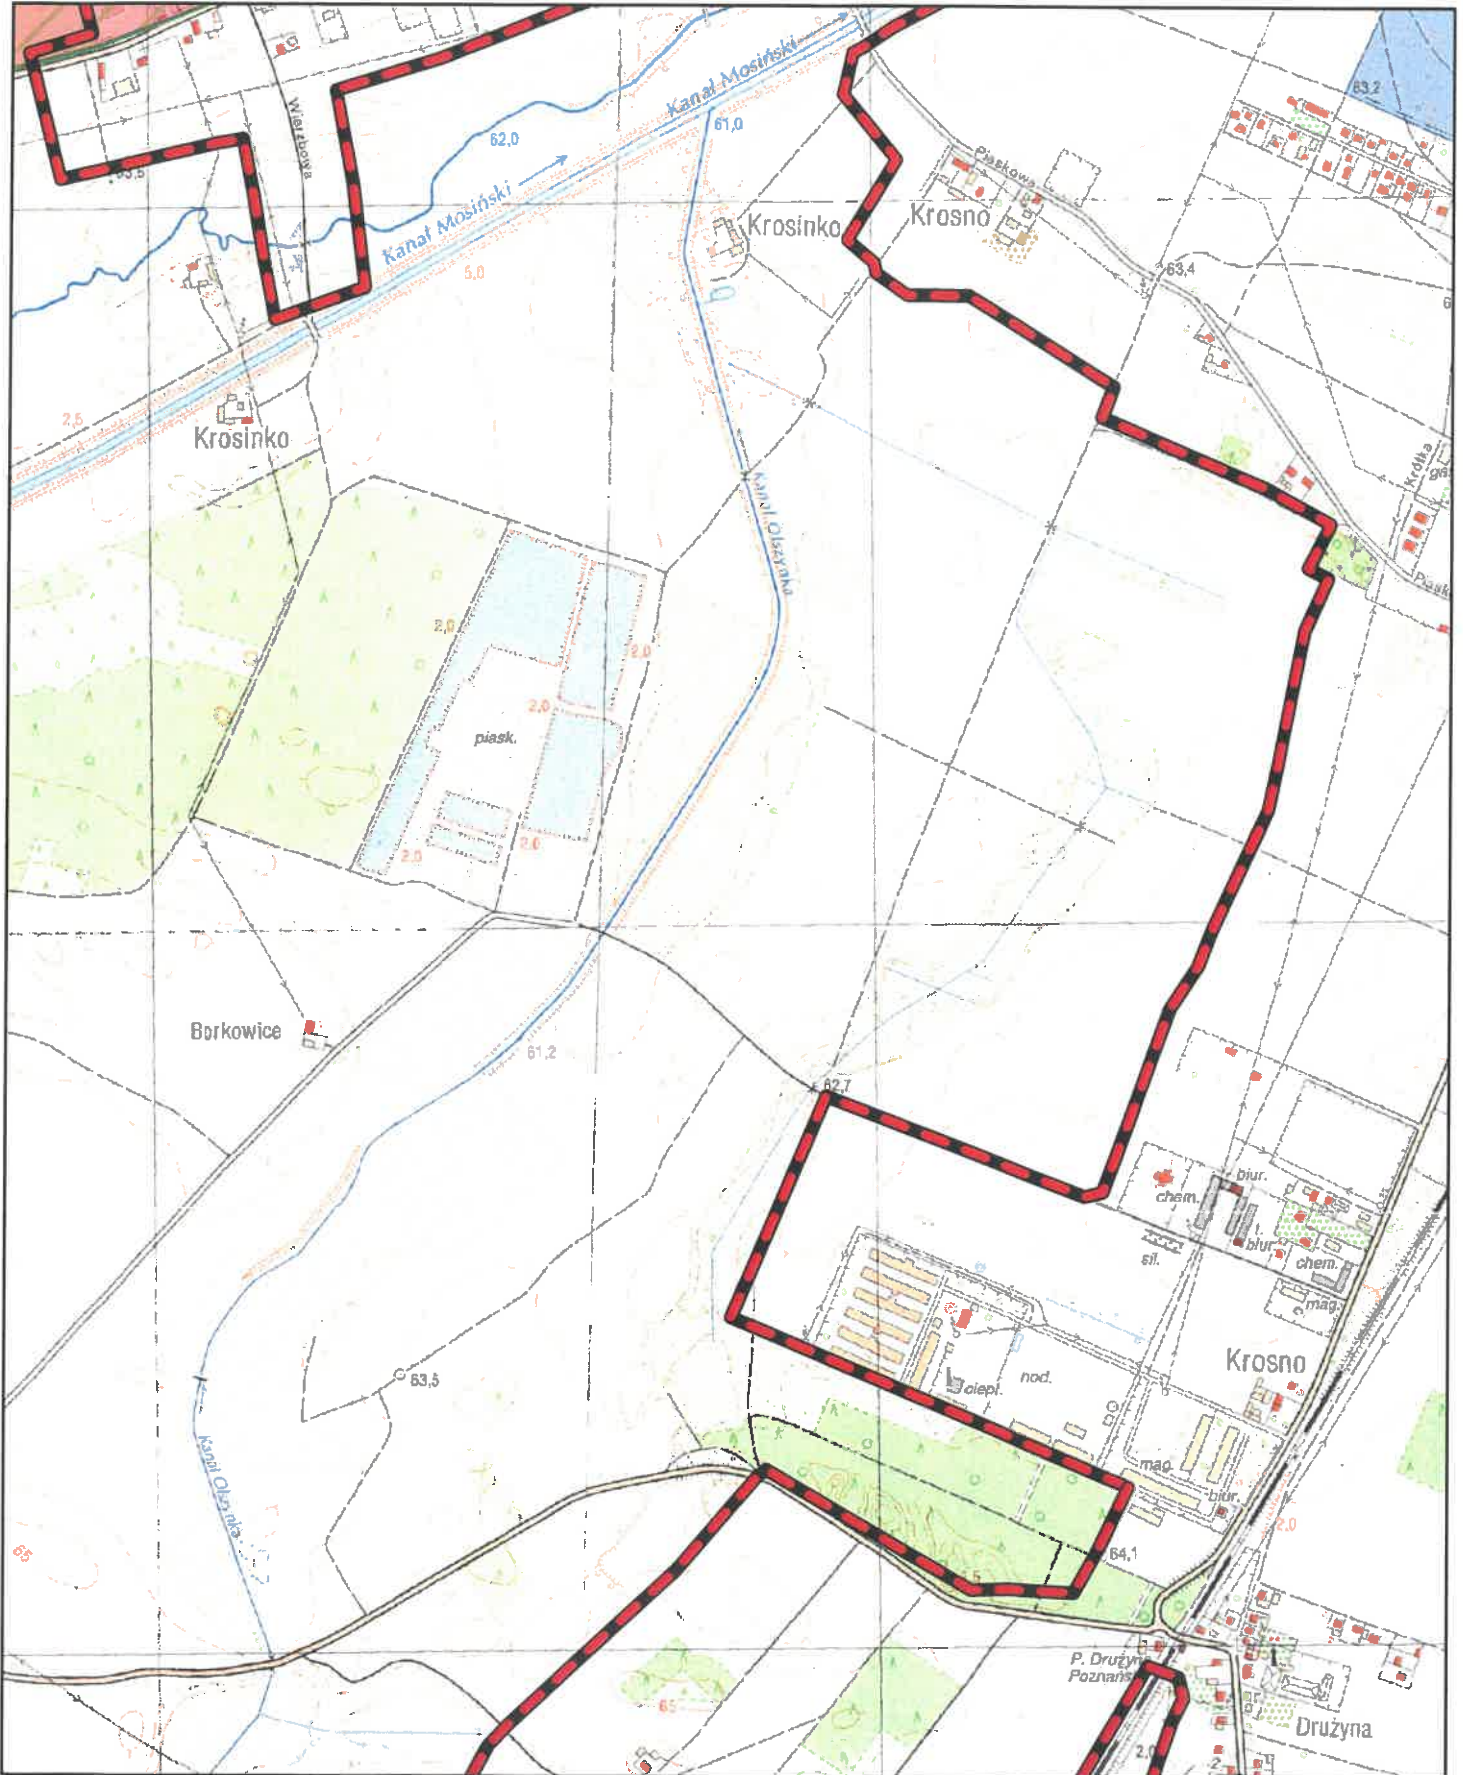

Aglomeracja Mosina-Puszczykowo

Schemat podziału map

Załącznik nr 2 do Uchwały Nr XXXV/273/20
Rady Miejskiej w Mosinie
z dnia 29 października 2020 r.

Legenda

- | | | |
|-------------------------|----------------------------|--|
| --- Granice gminy | Wielkopolski Park Narodowy | ● Pomniki przyrody |
| —•— Granica aglomeracji | Parki Krajobrazowe | ■ Strefa Ochrony Bezpośredniej Ujęcia Wody |
| ▲ Oczyszczalnia ścieków | Rezerваты przyrody | ■ Strefa Ochrony Pośredniej Ujęcia Wody |
| Formy ochrony przyrody | Użytki ekologiczne | |
| ▨ Obszar Natura 2000 | | |

0 0.25 0.5 0.75 1 km

Aglomeracja Mosina-Puszczykowo

skala: 1:10000

Arkusz: 9

Aglomeracja Mosina-Puszczykowo

skala: 1:10000

Arkusz: 10

Aglomeracja Mosina-Puszczykowo

skala: 1:10000

Arkusz: 11

Aglomeracja Mosina-Puszczykowo

skala: 1:10000

Arkusz: 12

Aglomeracja Mosina-Puszczkowo

skala: 1:10000

Arkusz: 13

skala: 1:10000

Arkusz: 21

0 0.25 0.5 0.75 1 km