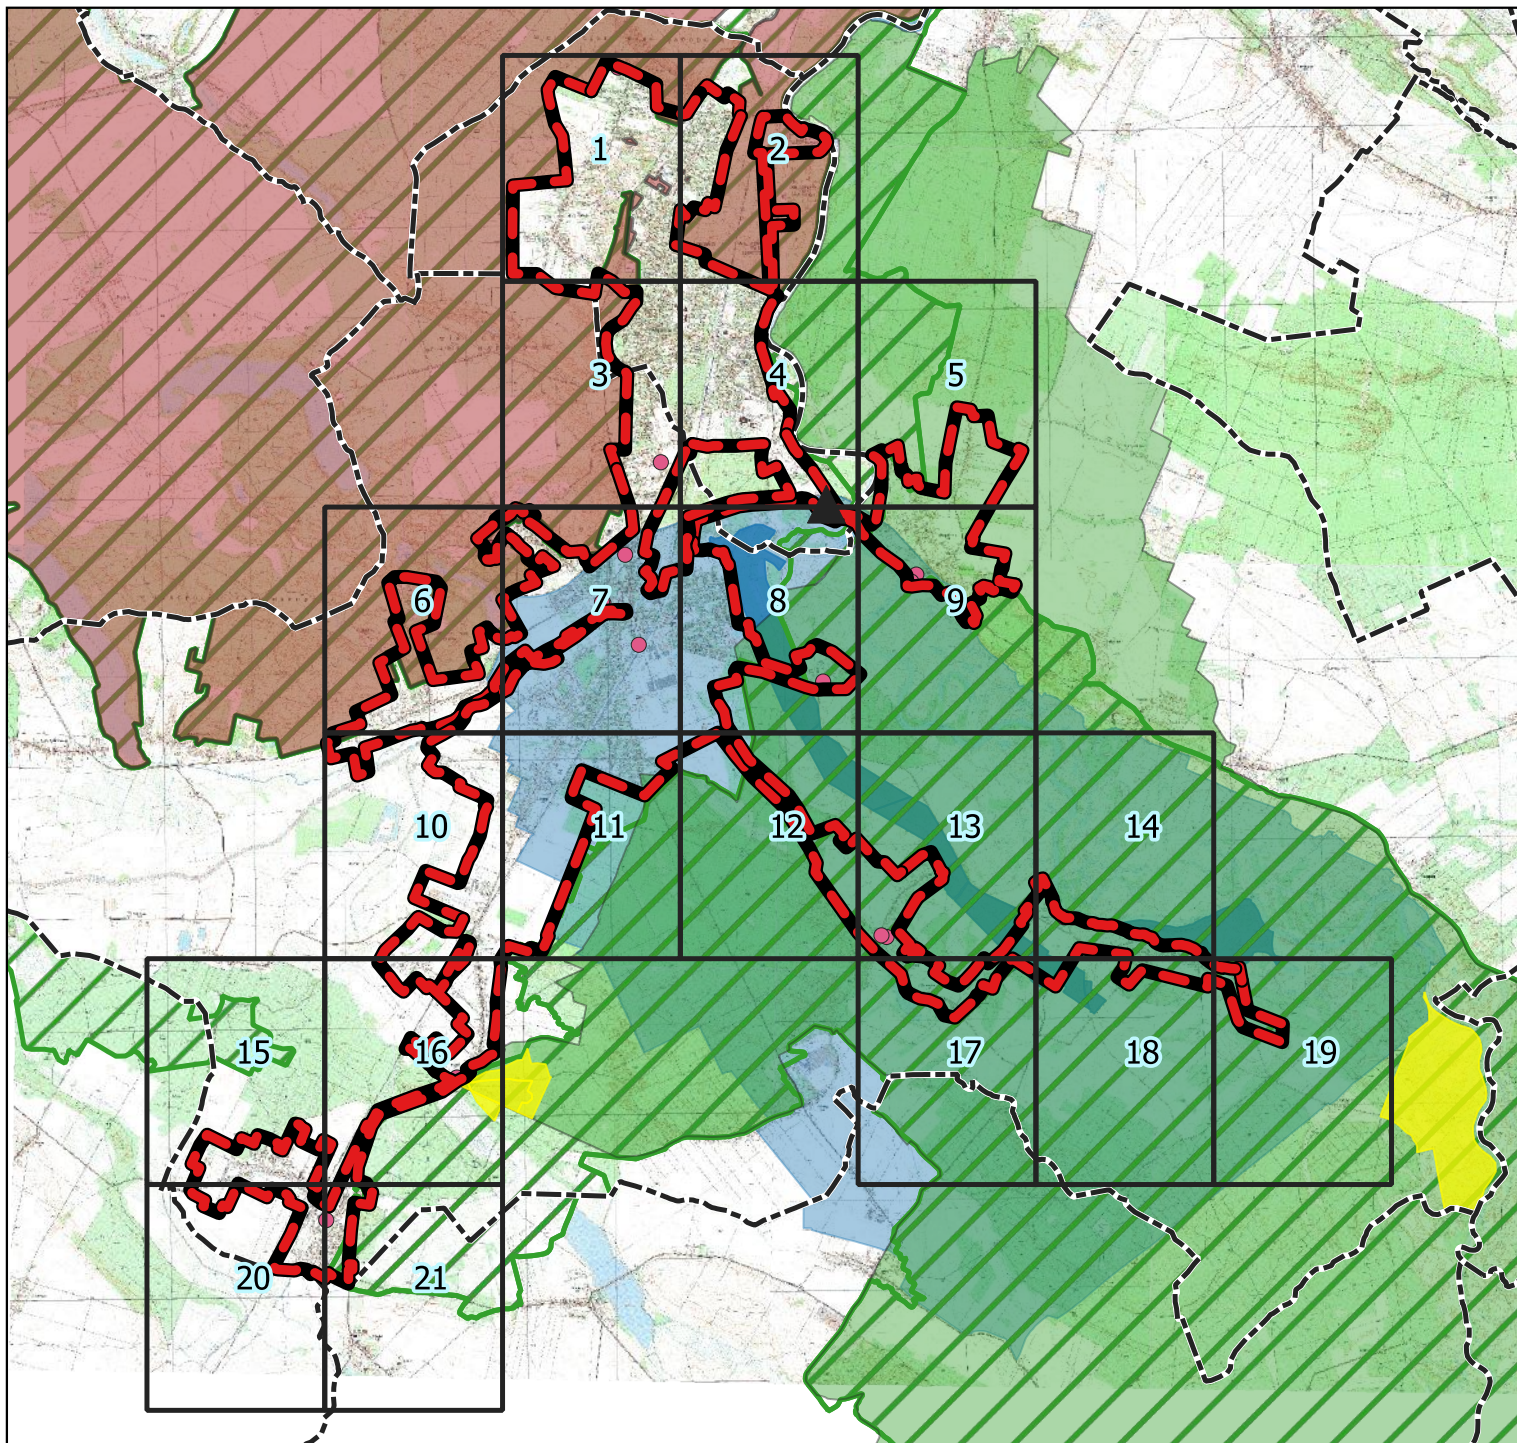

Aglomeracja Mosina-Puszczykowo

Schemat podziału map

Załącznik nr 2 do Uchwały Nr XXXV/273/20
Rady Miejskiej w Mosinie
z dnia 29 października 2020 r.

Legenda

- | | | |
|-------------------------|----------------------------|--|
| --- Granice gminy | Wielkopolski Park Narodowy | ● Pomniki przyrody |
| —•— Granica aglomeracji | Parki Krajobrazowe | ■ Strefa Ochrony Bezpośredniej Ujęcia Wody |
| ▲ Oczyszczalnia ścieków | Rezerваты przyrody | ■ Strefa Ochrony Pośredniej Ujęcia Wody |
| Formy ochrony przyrody | Użytki ekologiczne | |
| ▨ Obszar Natura 2000 | | |

Aglomeracja Mosina-Puszczykowo

skala: 1:10000

Arkusz: 2

Aglomeracja Mosina-Puszczykowo

skala: 1:10000

Arkusz: 3

0 0.25 0.5 0.75 1 km

Aglomeracja Mosina-Puszczykowo

skala: 1:10000

Arkusz: 4

0 0.25 0.5 0.75 1 km

Aglomeracja Mosina-Puszczkowo

skala: 1:10000

Arkusz: 5

Aglomeracja Mosina-Puszczykowo

skala: 1:10000

skala: 1:10000

Arkusz: 21

0 0.25 0.5 0.75 1 km