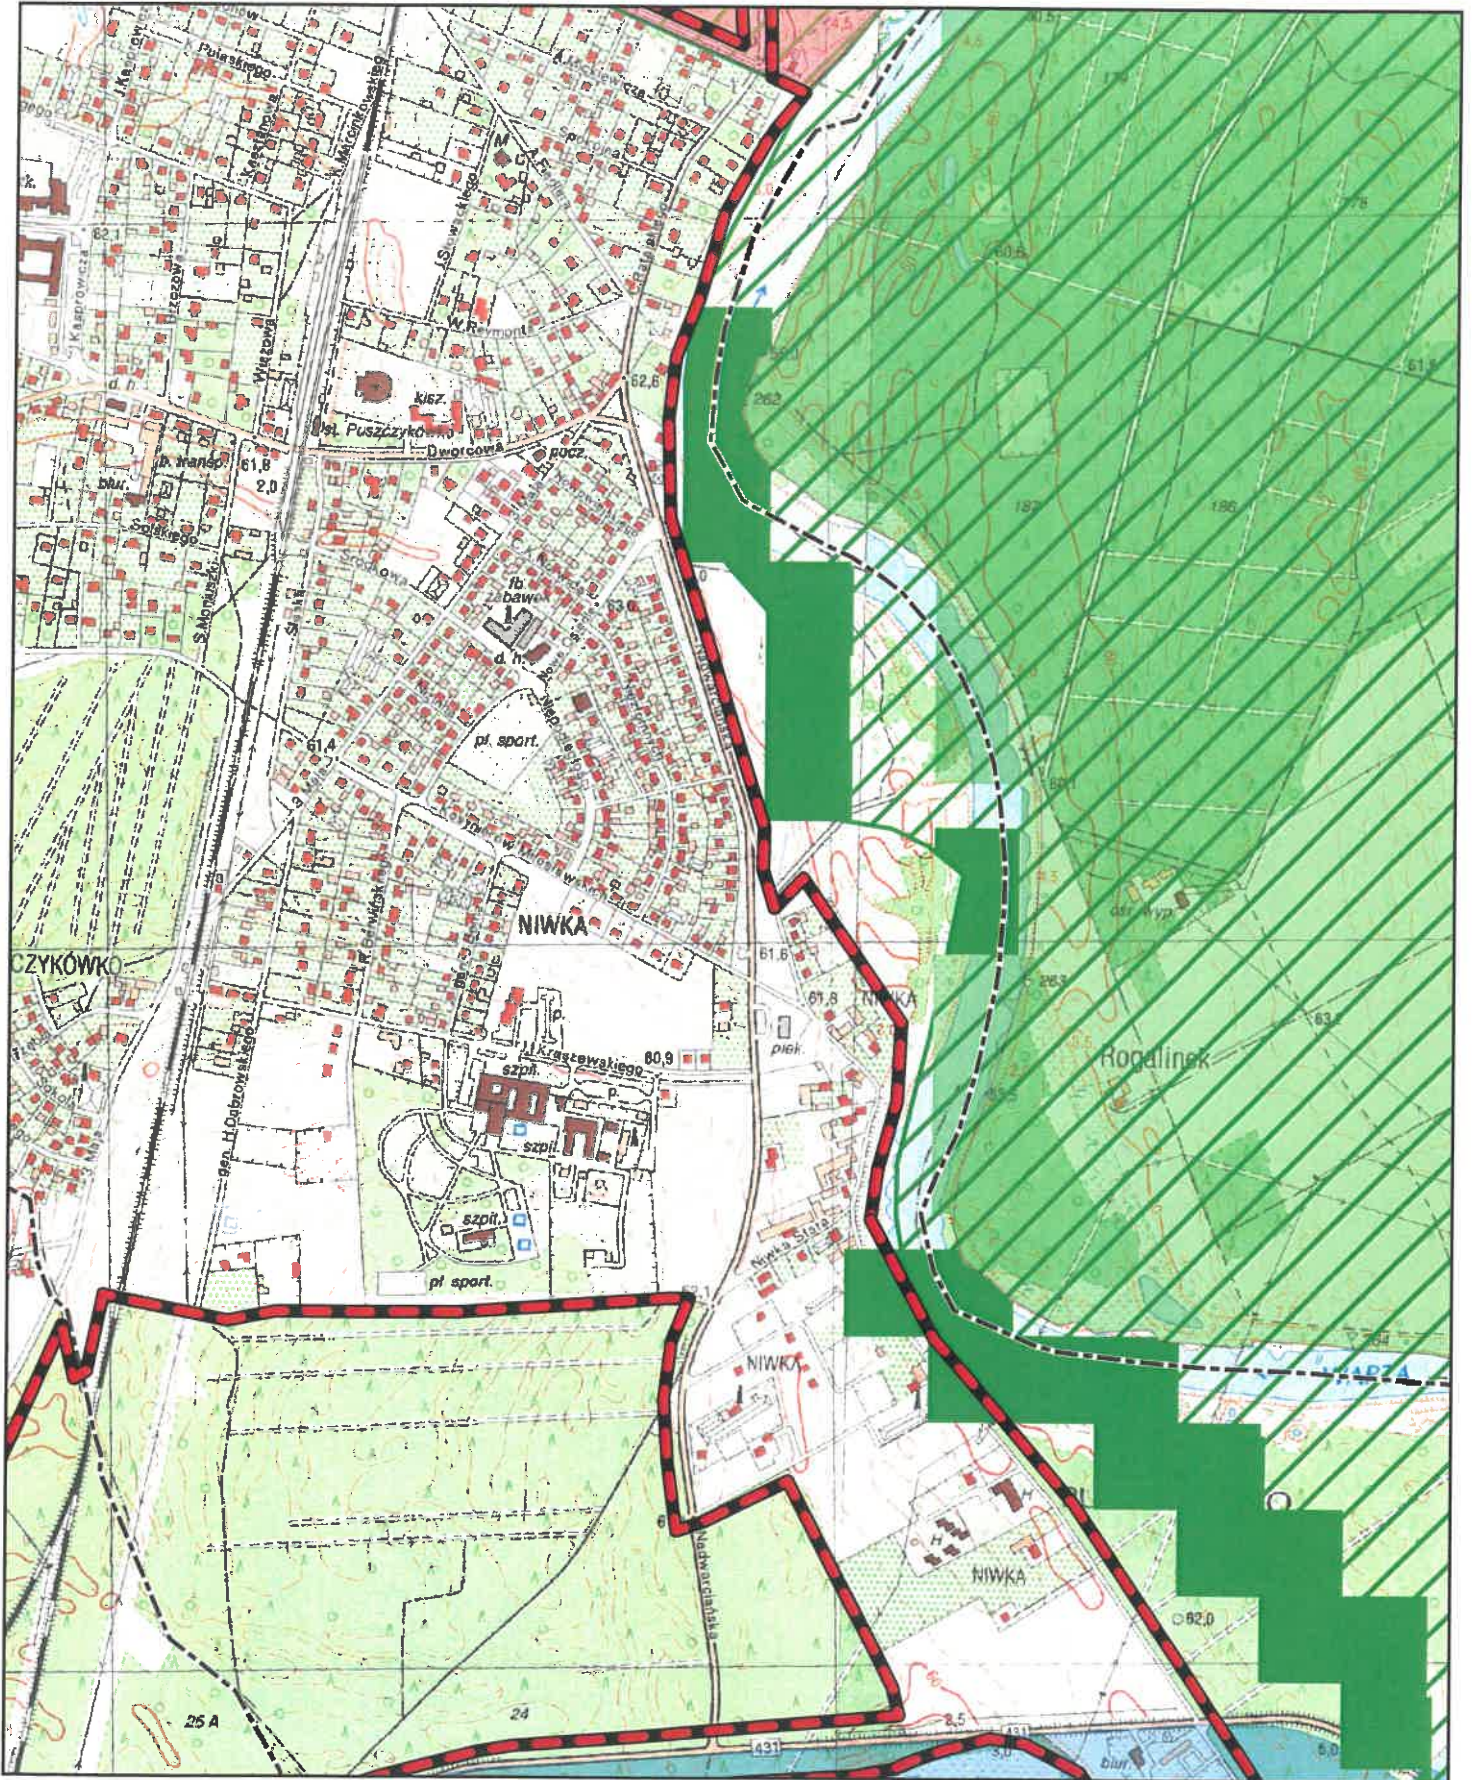

Aglomeracja Mosina-Puszczykowo

Schemat podziału map

Załącznik nr 2 do Uchwały Nr XXXV/273/20
Rady Miejskiej w Mosinie
z dnia 29 października 2020 r.

Legenda

- | | | |
|-------------------------|----------------------------|--|
| --- Granice gminy | Wielkopolski Park Narodowy | ● Pomniki przyrody |
| —•— Granica aglomeracji | Parki Krajobrazowe | ■ Strefa Ochrony Bezpośredniej Ujęcia Wody |
| ▲ Oczyszczalnia ścieków | Rezerваты przyrody | ■ Strefa Ochrony Pośredniej Ujęcia Wody |
| Formy ochrony przyrody | Użytki ekologiczne | |
| ▨ Obszar Natura 2000 | | |

Aglomeracja Mosina-Puszczykowo

skala: 1:10000

Arkusz: 2

Aglomeracja Mosina-Puszczykowo

skala: 1:10000

Arkusz: 3

0 0.25 0.5 0.75 1 km

Aglomeracja Mosina-Puszczykowo

skala: 1:10000

Arkusz: 4

0 0.25 0.5 0.75 1 km

Aglomeracja Mosina-Puszczkowo

skala: 1:10000

Arkusz: 5

Aglomeracja Mosina-Puszczykowo

skala: 1:10000

skala: 1:10000

Arkusz: 21

0 0.25 0.5 0.75 1 km