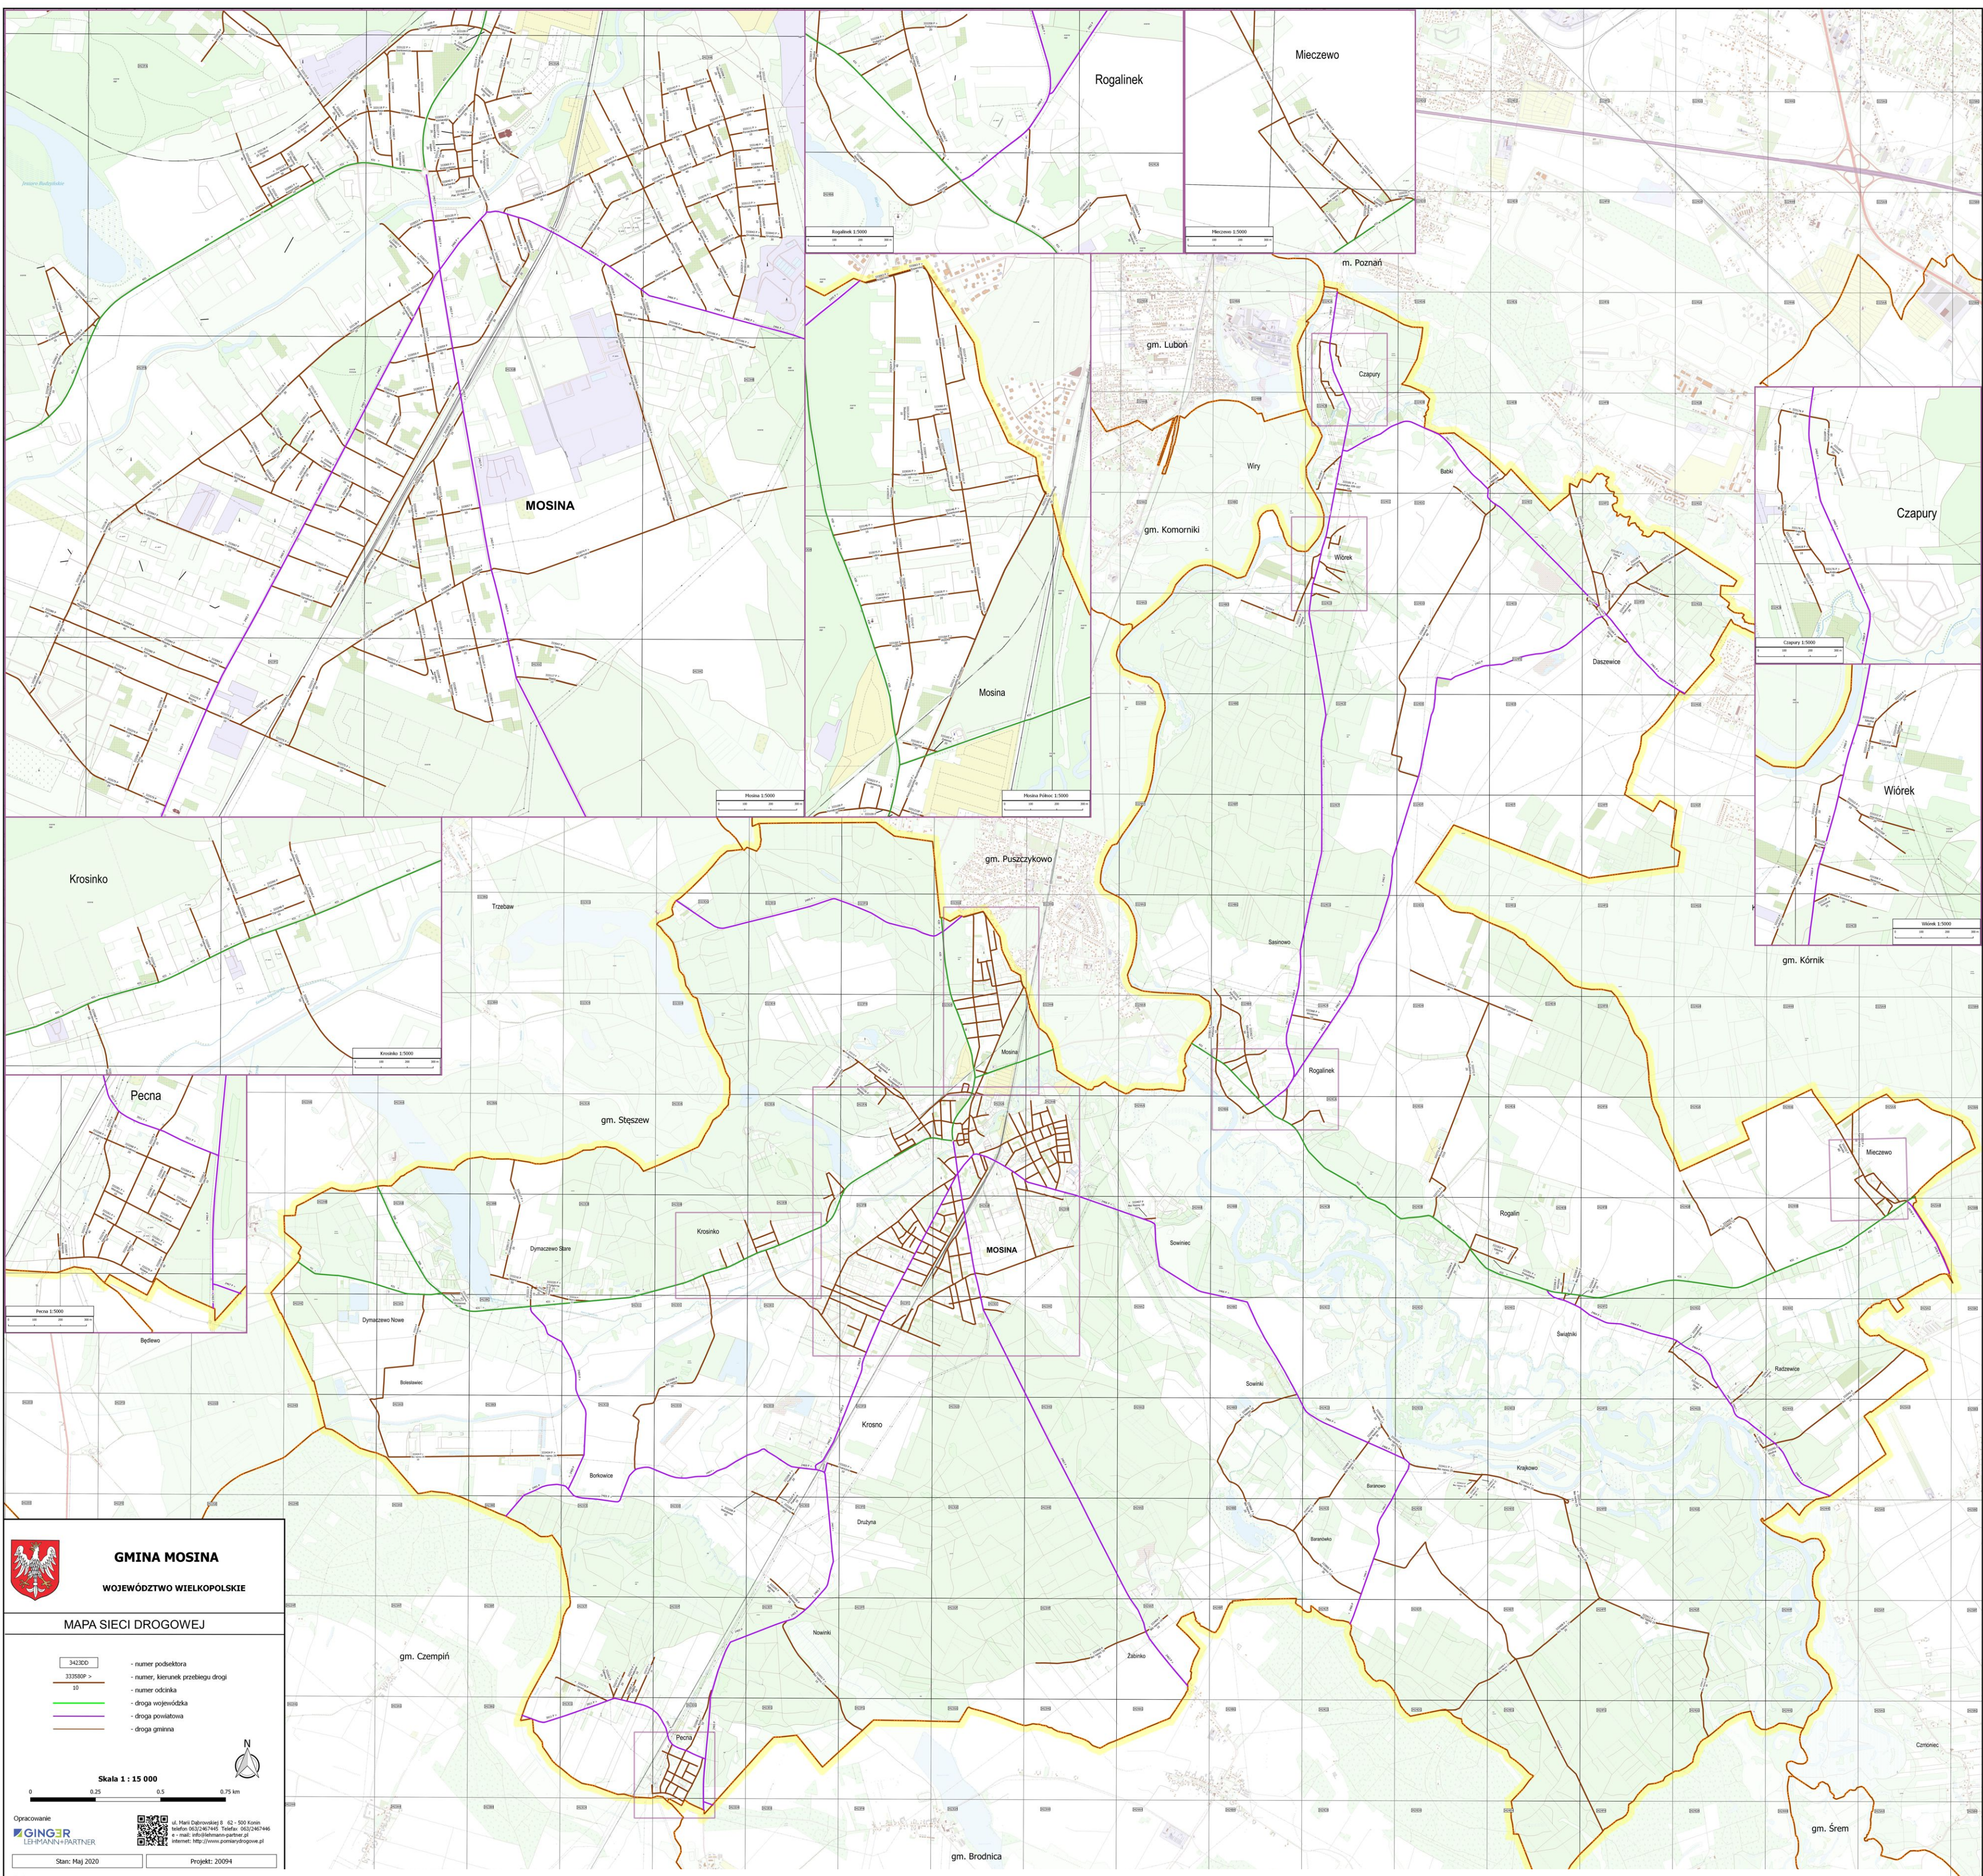

GMINA MOSINA
WOJEWÓDZTWO WIELKOPOLSKIE

MAPA SIECI DROGOWEJ

342300 - numer podsektora
333500P > - numer, kierunek przebiegu drogi
10 - numer odcinka
- droga wojewódzka
- droga powiatowa
- droga gminna

Skala 1 : 15 000

0 0.25 0.5 0.75 km

Opracowanie
GINGER
LEHPSANIN+PARTNER

Sk. Mail: Dabrowski@i.62-500.koszalin.pl
telefon: 0632467445 | telefaks: 0632467446
e-mail: info@lehsanin.com.pl
internet: http://www.pomiar.org.pl

Stan: Maj 2020 Projekt: 20094