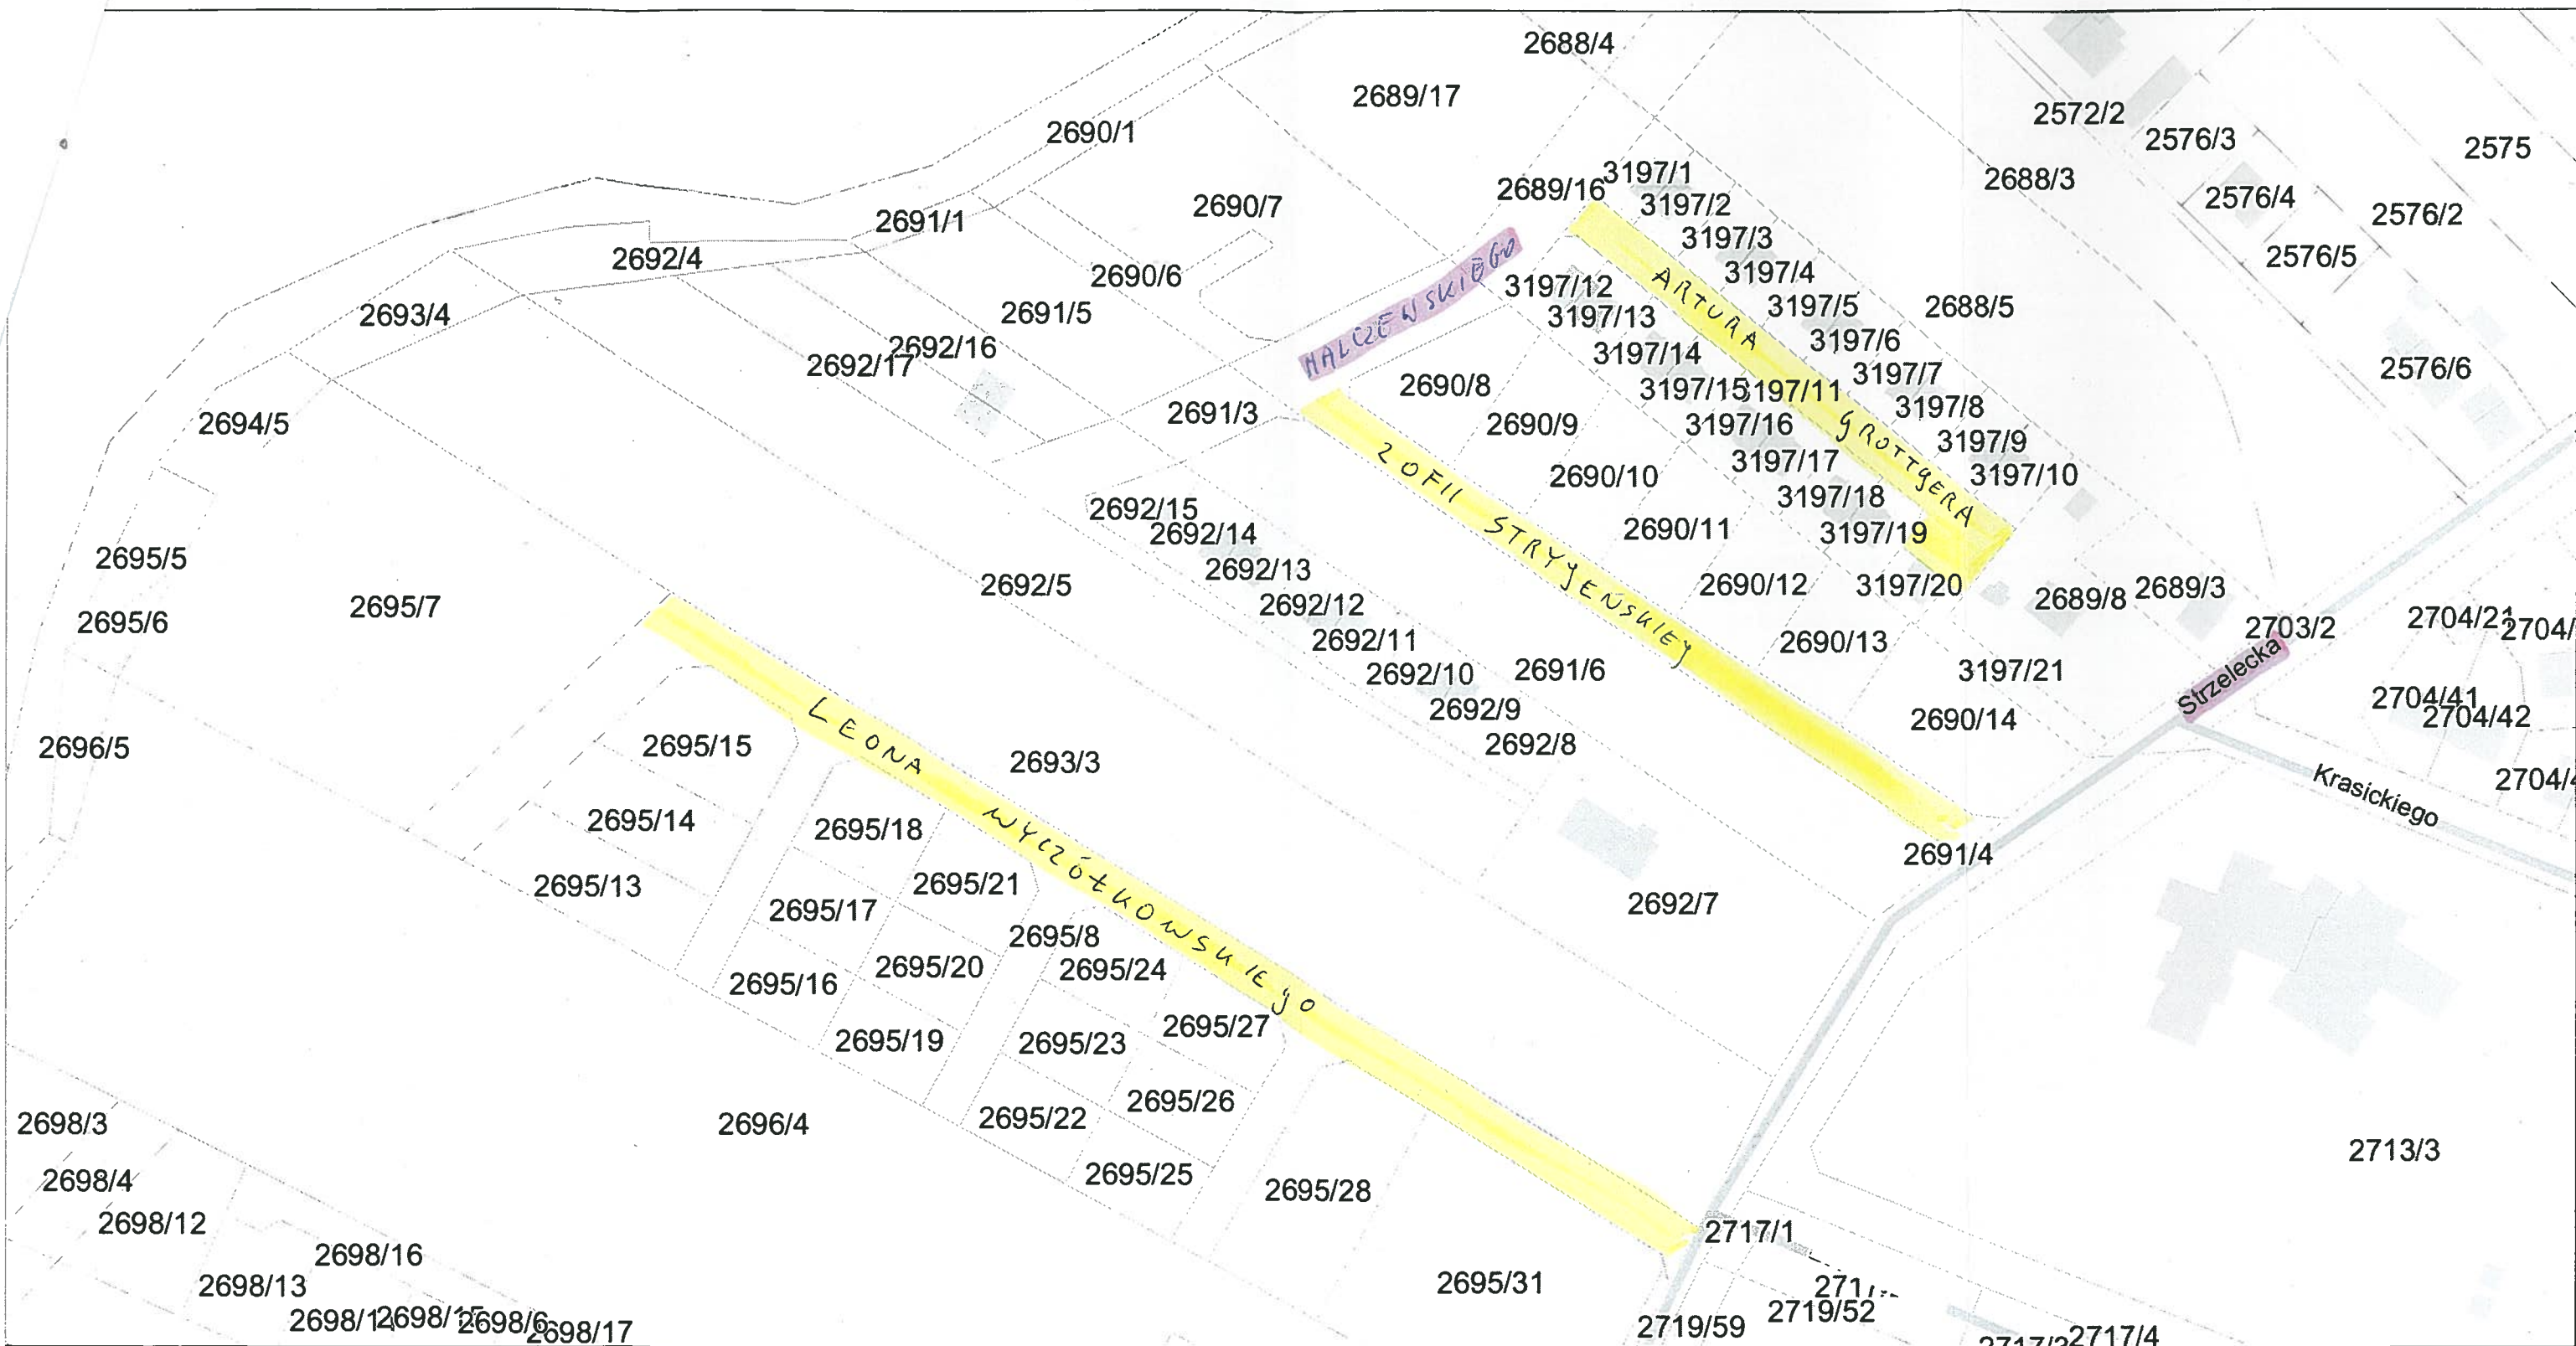

Starostwo Powiatowe w Poznaniu
Powiatowy Ośrodek Dokumentacji Geodezyjnej i Kartograficznej

Niniejszy wydruk nie stanowi dokumentu w rozumieniu przepisów prawa.
Wydrukowano z systemu iGeoMap na podstawie danych PODGIK Poznań.
Miasto i Gmina Mosina
Działka nr 1701 Obręb 0001

Przybliżona skala 1:1499
07.03.2014 12:41

obręb: MOSINA

Latganiak nr 1