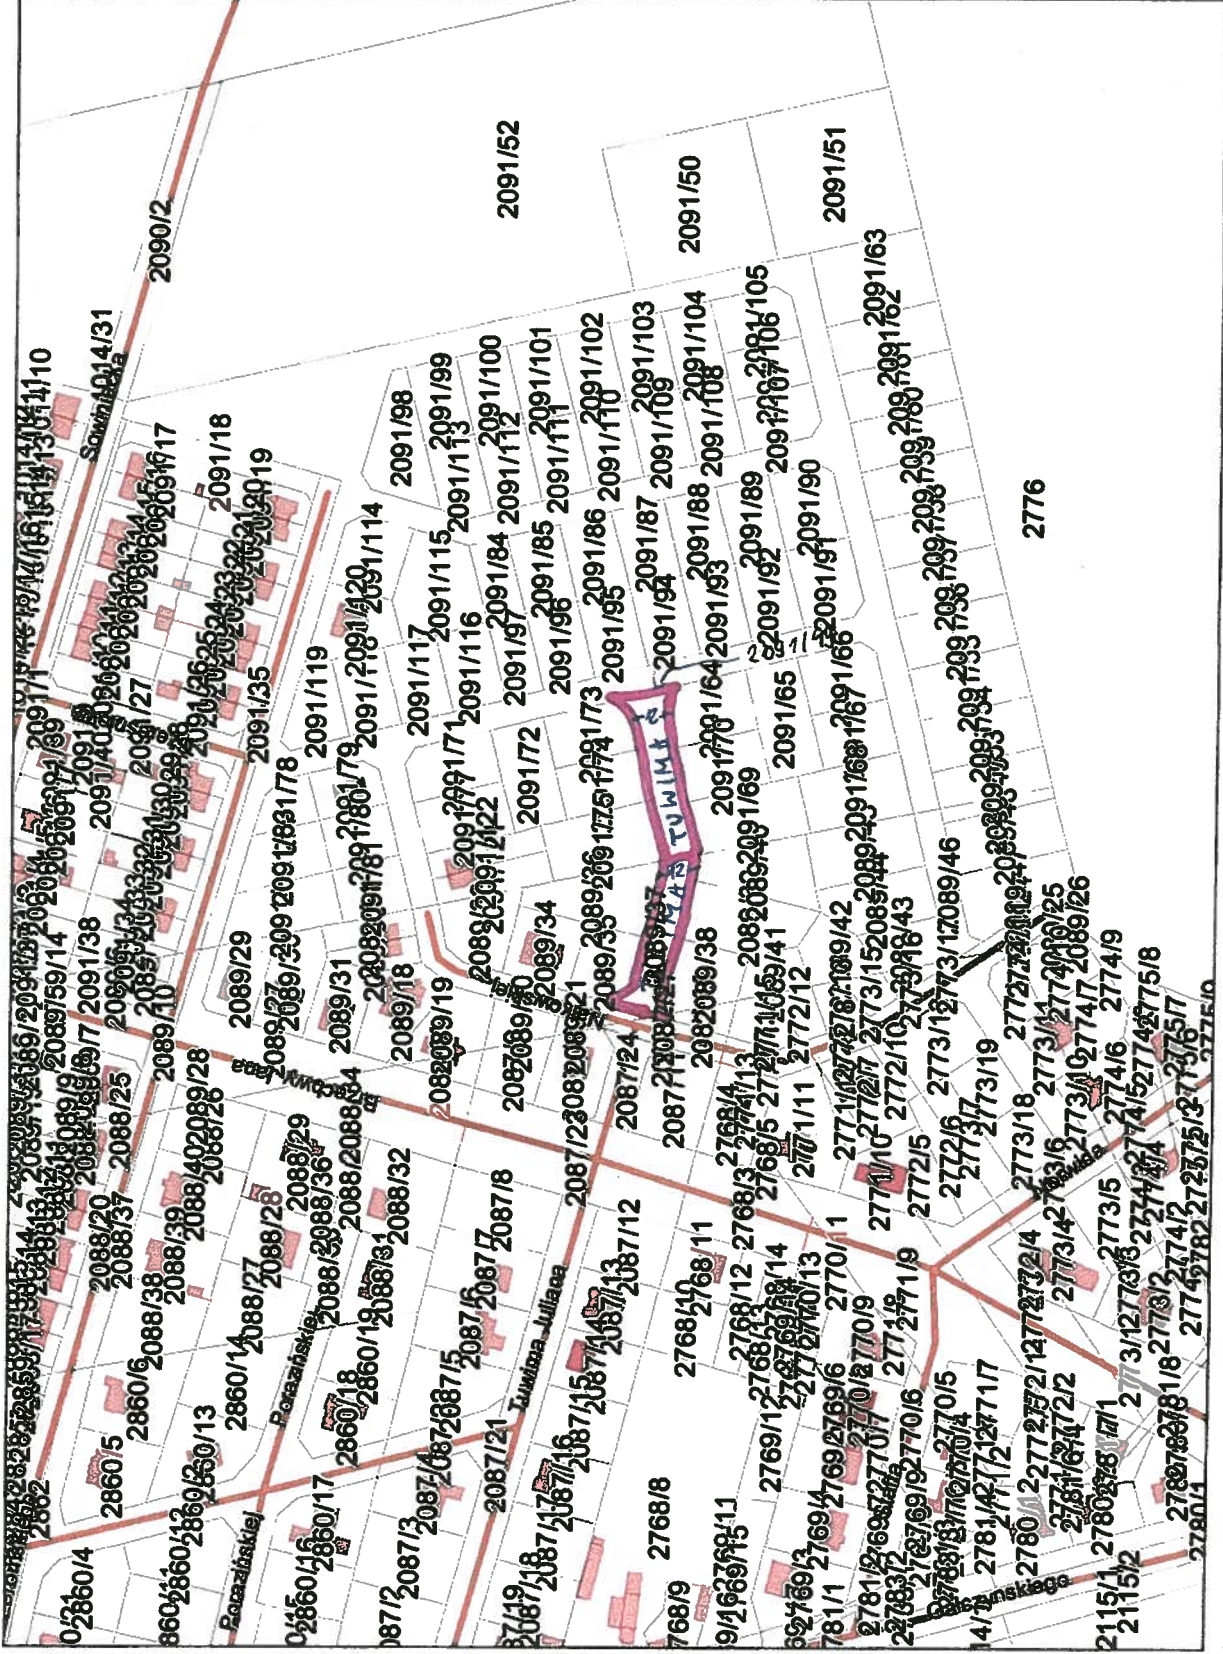

Starostwo Powiatowe w Poznaniu Powiatowy Ośrodek Dokumentacji Geodezyjnej i Kartograficznej

Niniejszy wydruk nie stanowi dokumentu w rozumieniu przepisów prawa.
Wydrukowano z systemu iGeoMap na podstawie danych PODGIK Poznań.
Miasto i Gmina Mosina