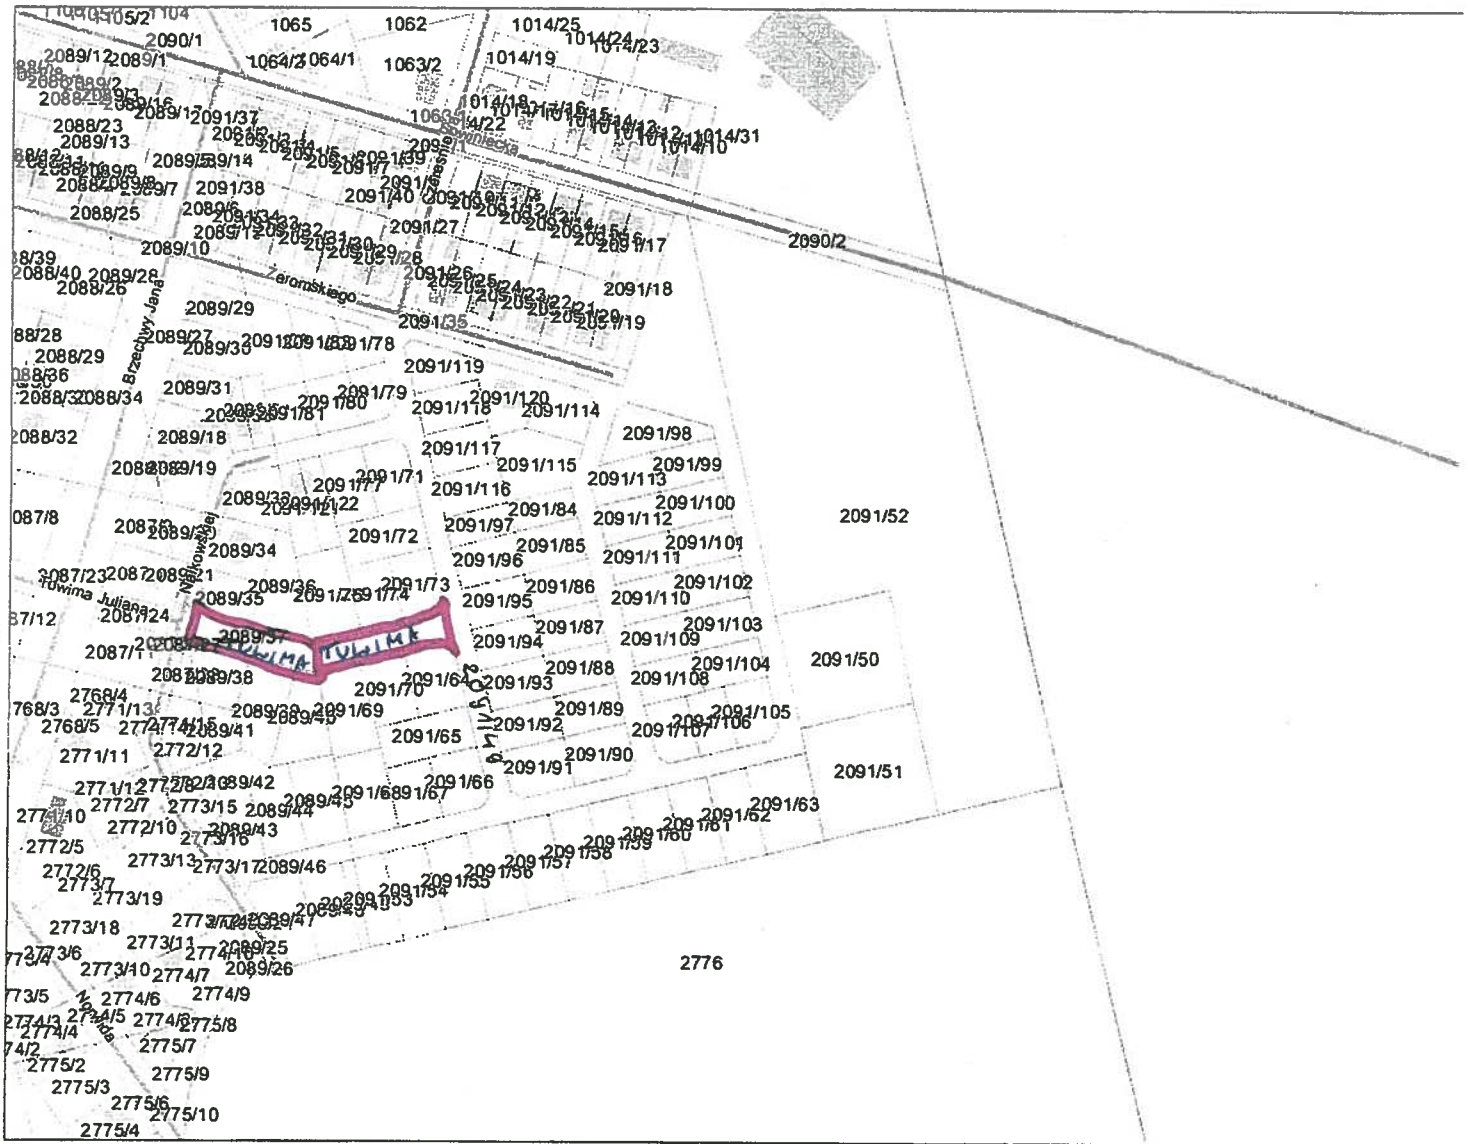

Starostwo Powiatowe w Poznaniu Powiatowy Ośrodek Dokumentacji Geodezyjnej i Kartograficznej

Niniejszy wydruk nie stanowi dokumentu w rozumieniu przepisów prawa.
Wydrukowano z systemu iGeoMap na podstawie danych PODGiK Poznań.
Miasto i Gmina Mosina

Przybliżona skala 1:346
04.09.2013 08:2