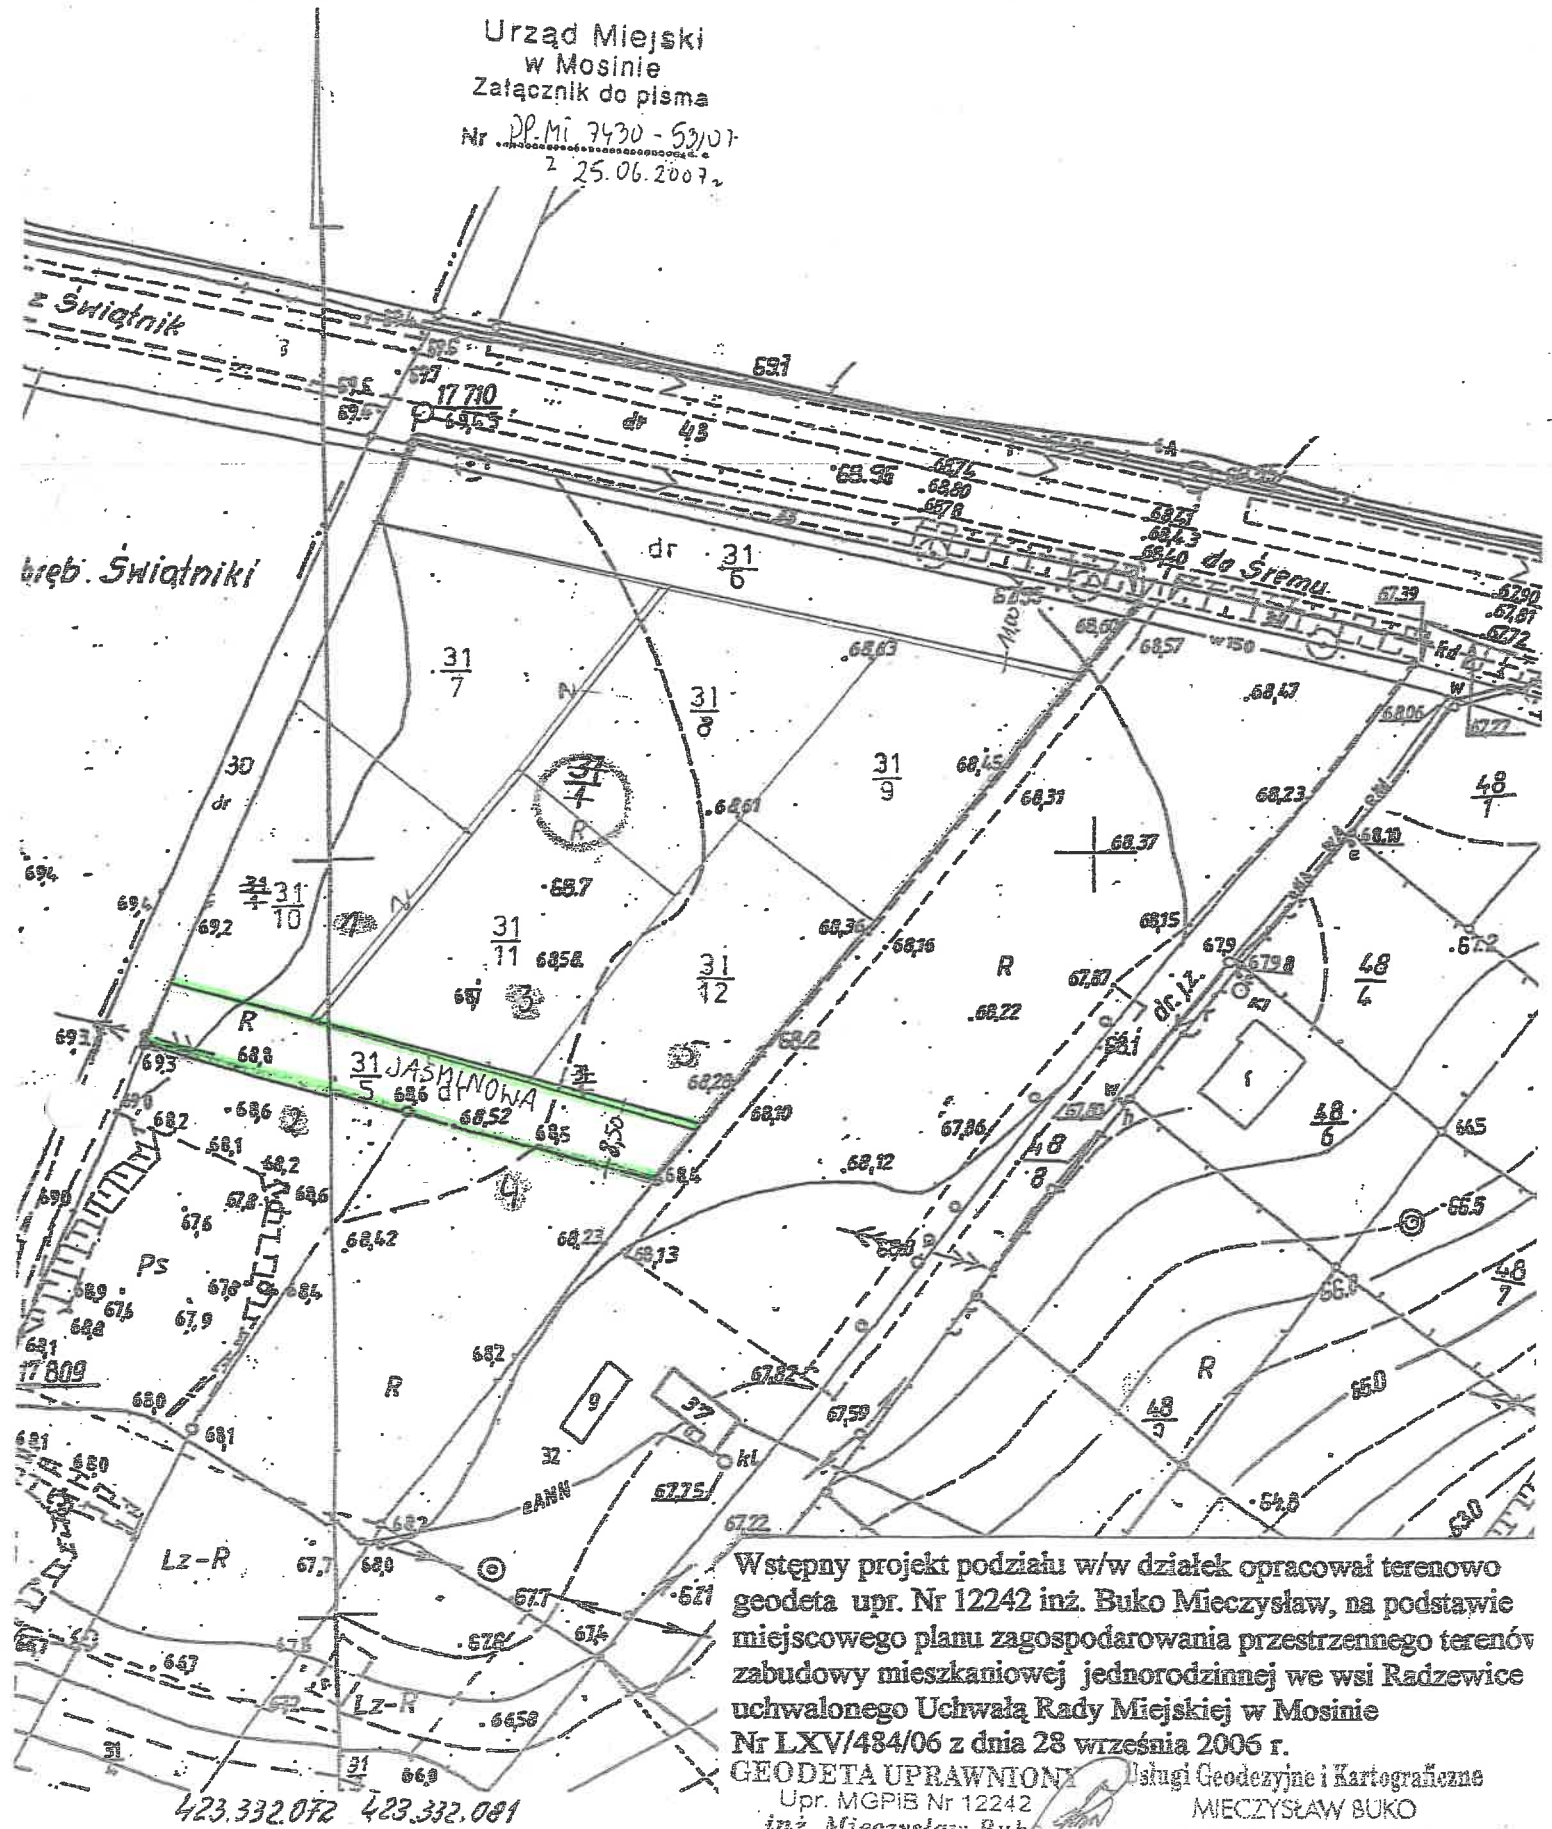

Kopia mapy zasadniczej skala 1:1000

obręb Radzewice
gmina Mosina
powiat poznański
woj. wielkopolskie

Urząd Miejski
w Mosinie
Załącznik do pisma
Nr DP.Mi.7430-52107
z 25.06.2007r.

Wstępny projekt podziału w/w działek opracował terenowo
geodeta upr. Nr 12242 inż. Buko Mieczysław, na podstawie
miejscowego planu zagospodarowania przestrzennego terenów
zabudowy mieszkaniowej jednorodzinnej we wsi Radzewice
uchwalonego Uchwałą Rady Miejskiej w Mosinie
Nr LXV/484/06 z dnia 28 września 2006 r.

GEODETA UPRAWNIONY Usługi Geodezyjne i Kartograficzne
Upr. MGPIB Nr 12242 MIECZYŚLAW BUKO
inż. Mieczysław Buko Radzewice, ul. Długa 31
Radzewice, ul. Długa 31, 62-022 Mosina
tel. (061) 819 83 44, kom. 0506 077 736

423.332.072 423.332.081

28.05.2007