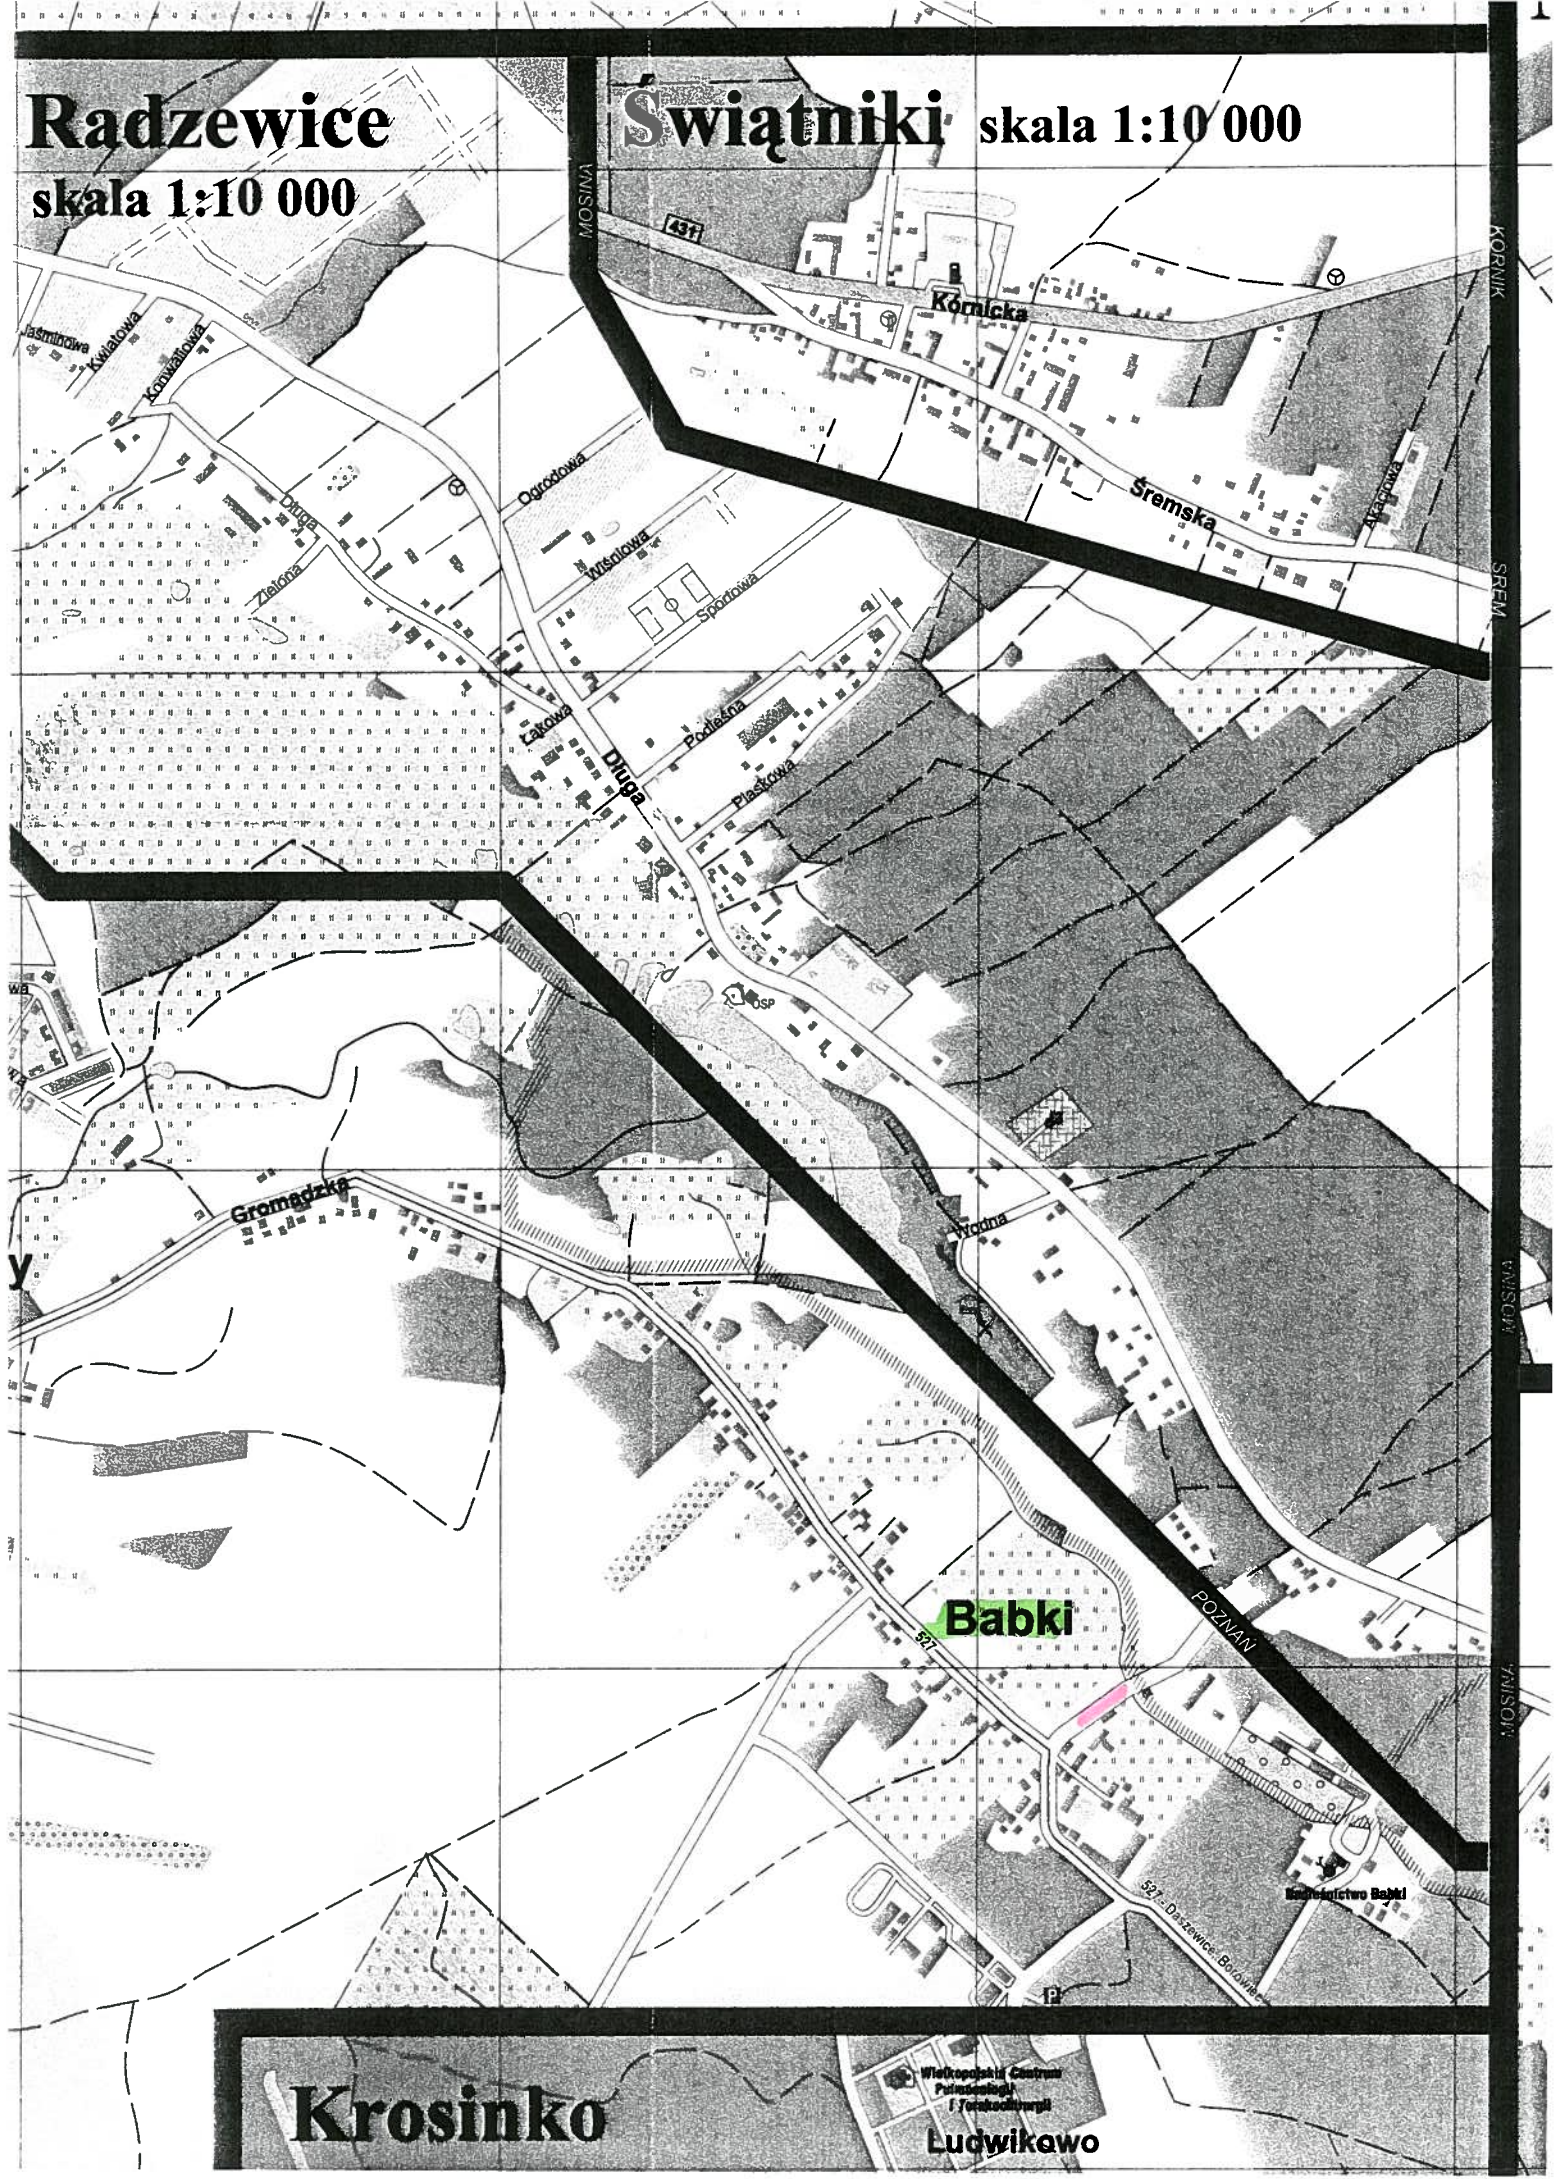

Radzewice

skala 1:10 000

Świątniki

skala 1:10 000

Krosinko

Wielkopolski Centrum
Politechniki
i Turystyki
Ludwikewo

KORNIK

SREM

WARSZAWA

WARSZAWA

POZNAŃ

Kuchnia Babki

527-Darzewice-Borawie