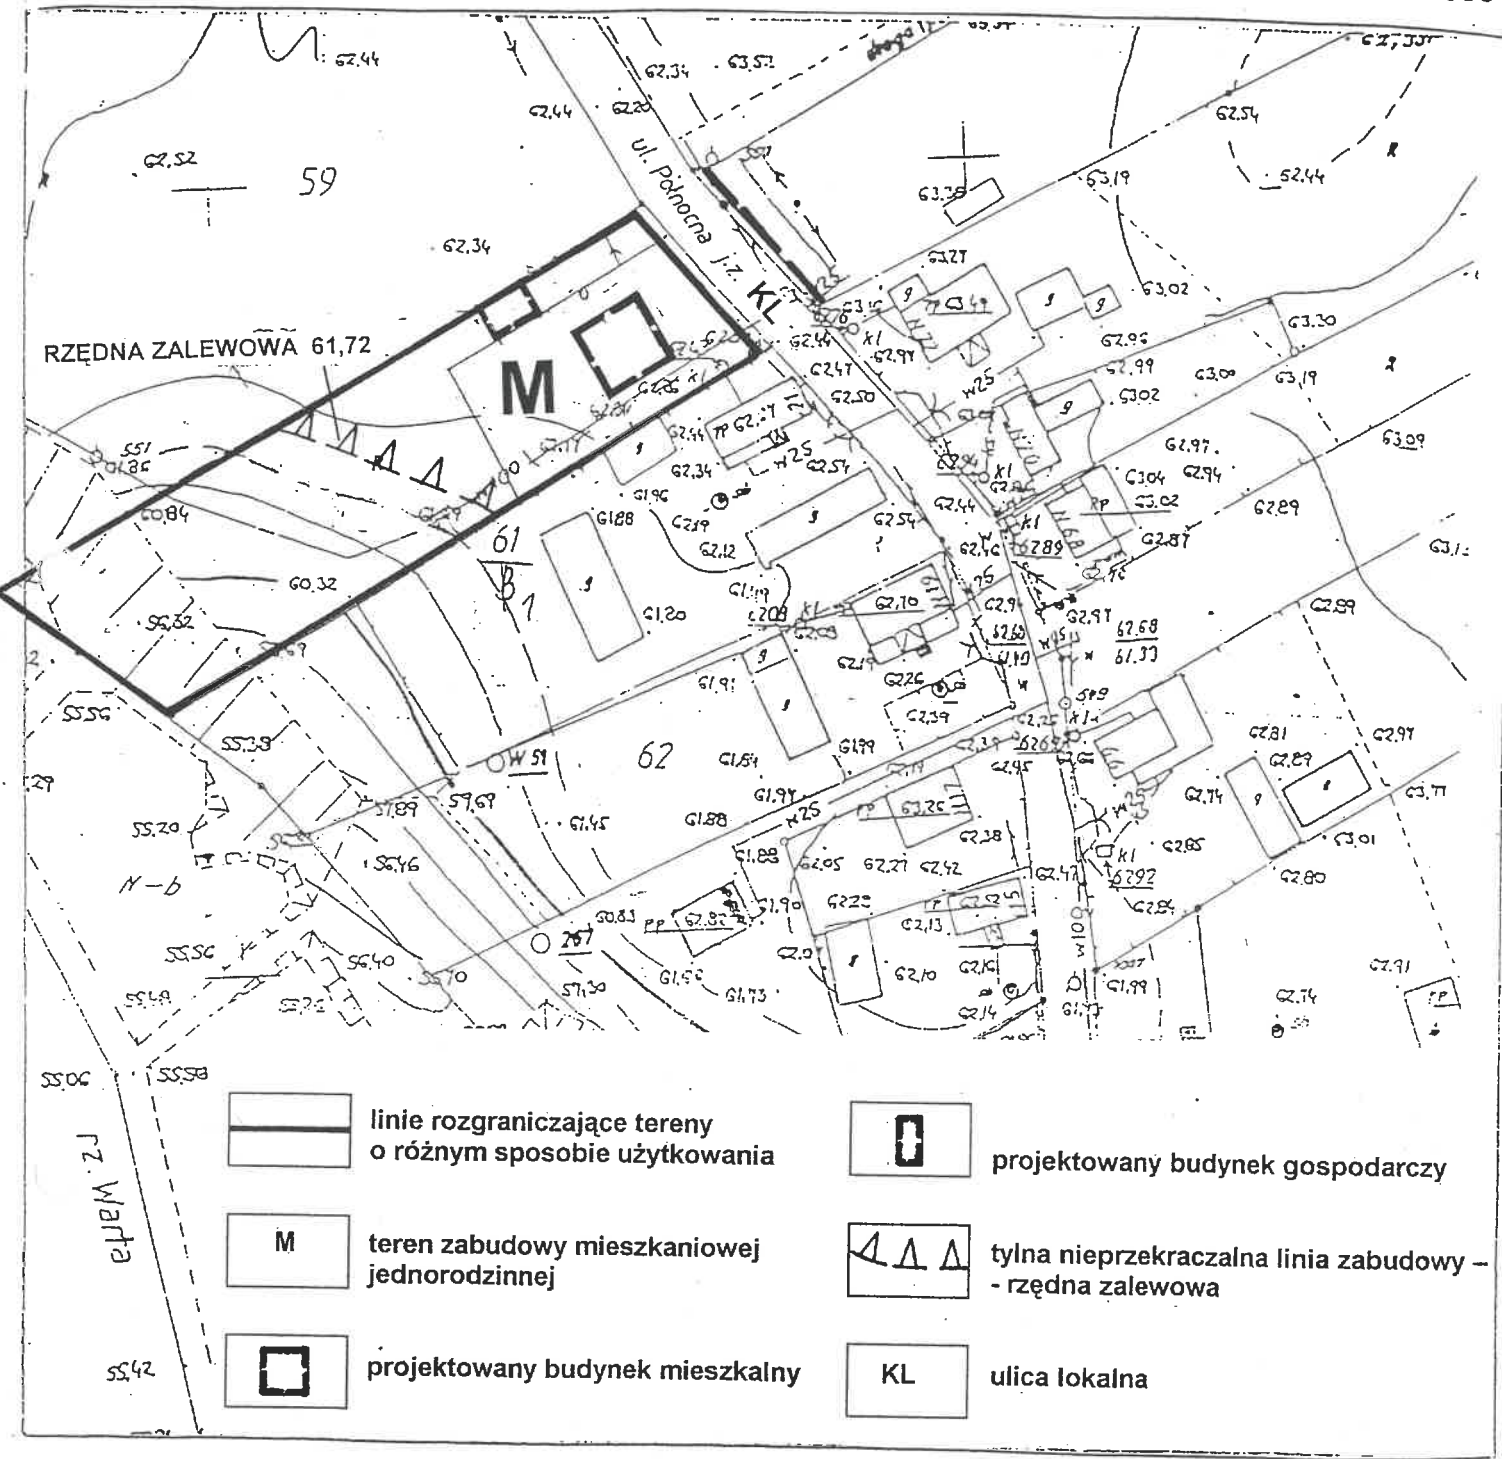

MIEJSCOWY PLAN ZAGOSPODAROWANIA PRZESTRZENNEGO TERENU ZABUDOWY MIESZKANIOWEJ JEDNORODZINNEJ W ROGALINKU obejmujący obszar działek nr ewid. 61/2 i 61/3

skala 1 : 1000

KIERG : 419-54/98

Województwo poznańskie

Gmina : Mosina

Osiedle : Rogalinek

Arkusz : 2. Sekcja : S4 W1-56

Działka : 61

AUTORZY :

mgr inż. arch. MANFRED PIETZ
upr. nr 770/88 ZOIU Z - 135

mgr MARIA KACZMAREK z Zespołem
upr. nr 923/89 ZOIU Z - 131

Przewodniczący Rady
[Signature]
mgr Przemysław Pniewski