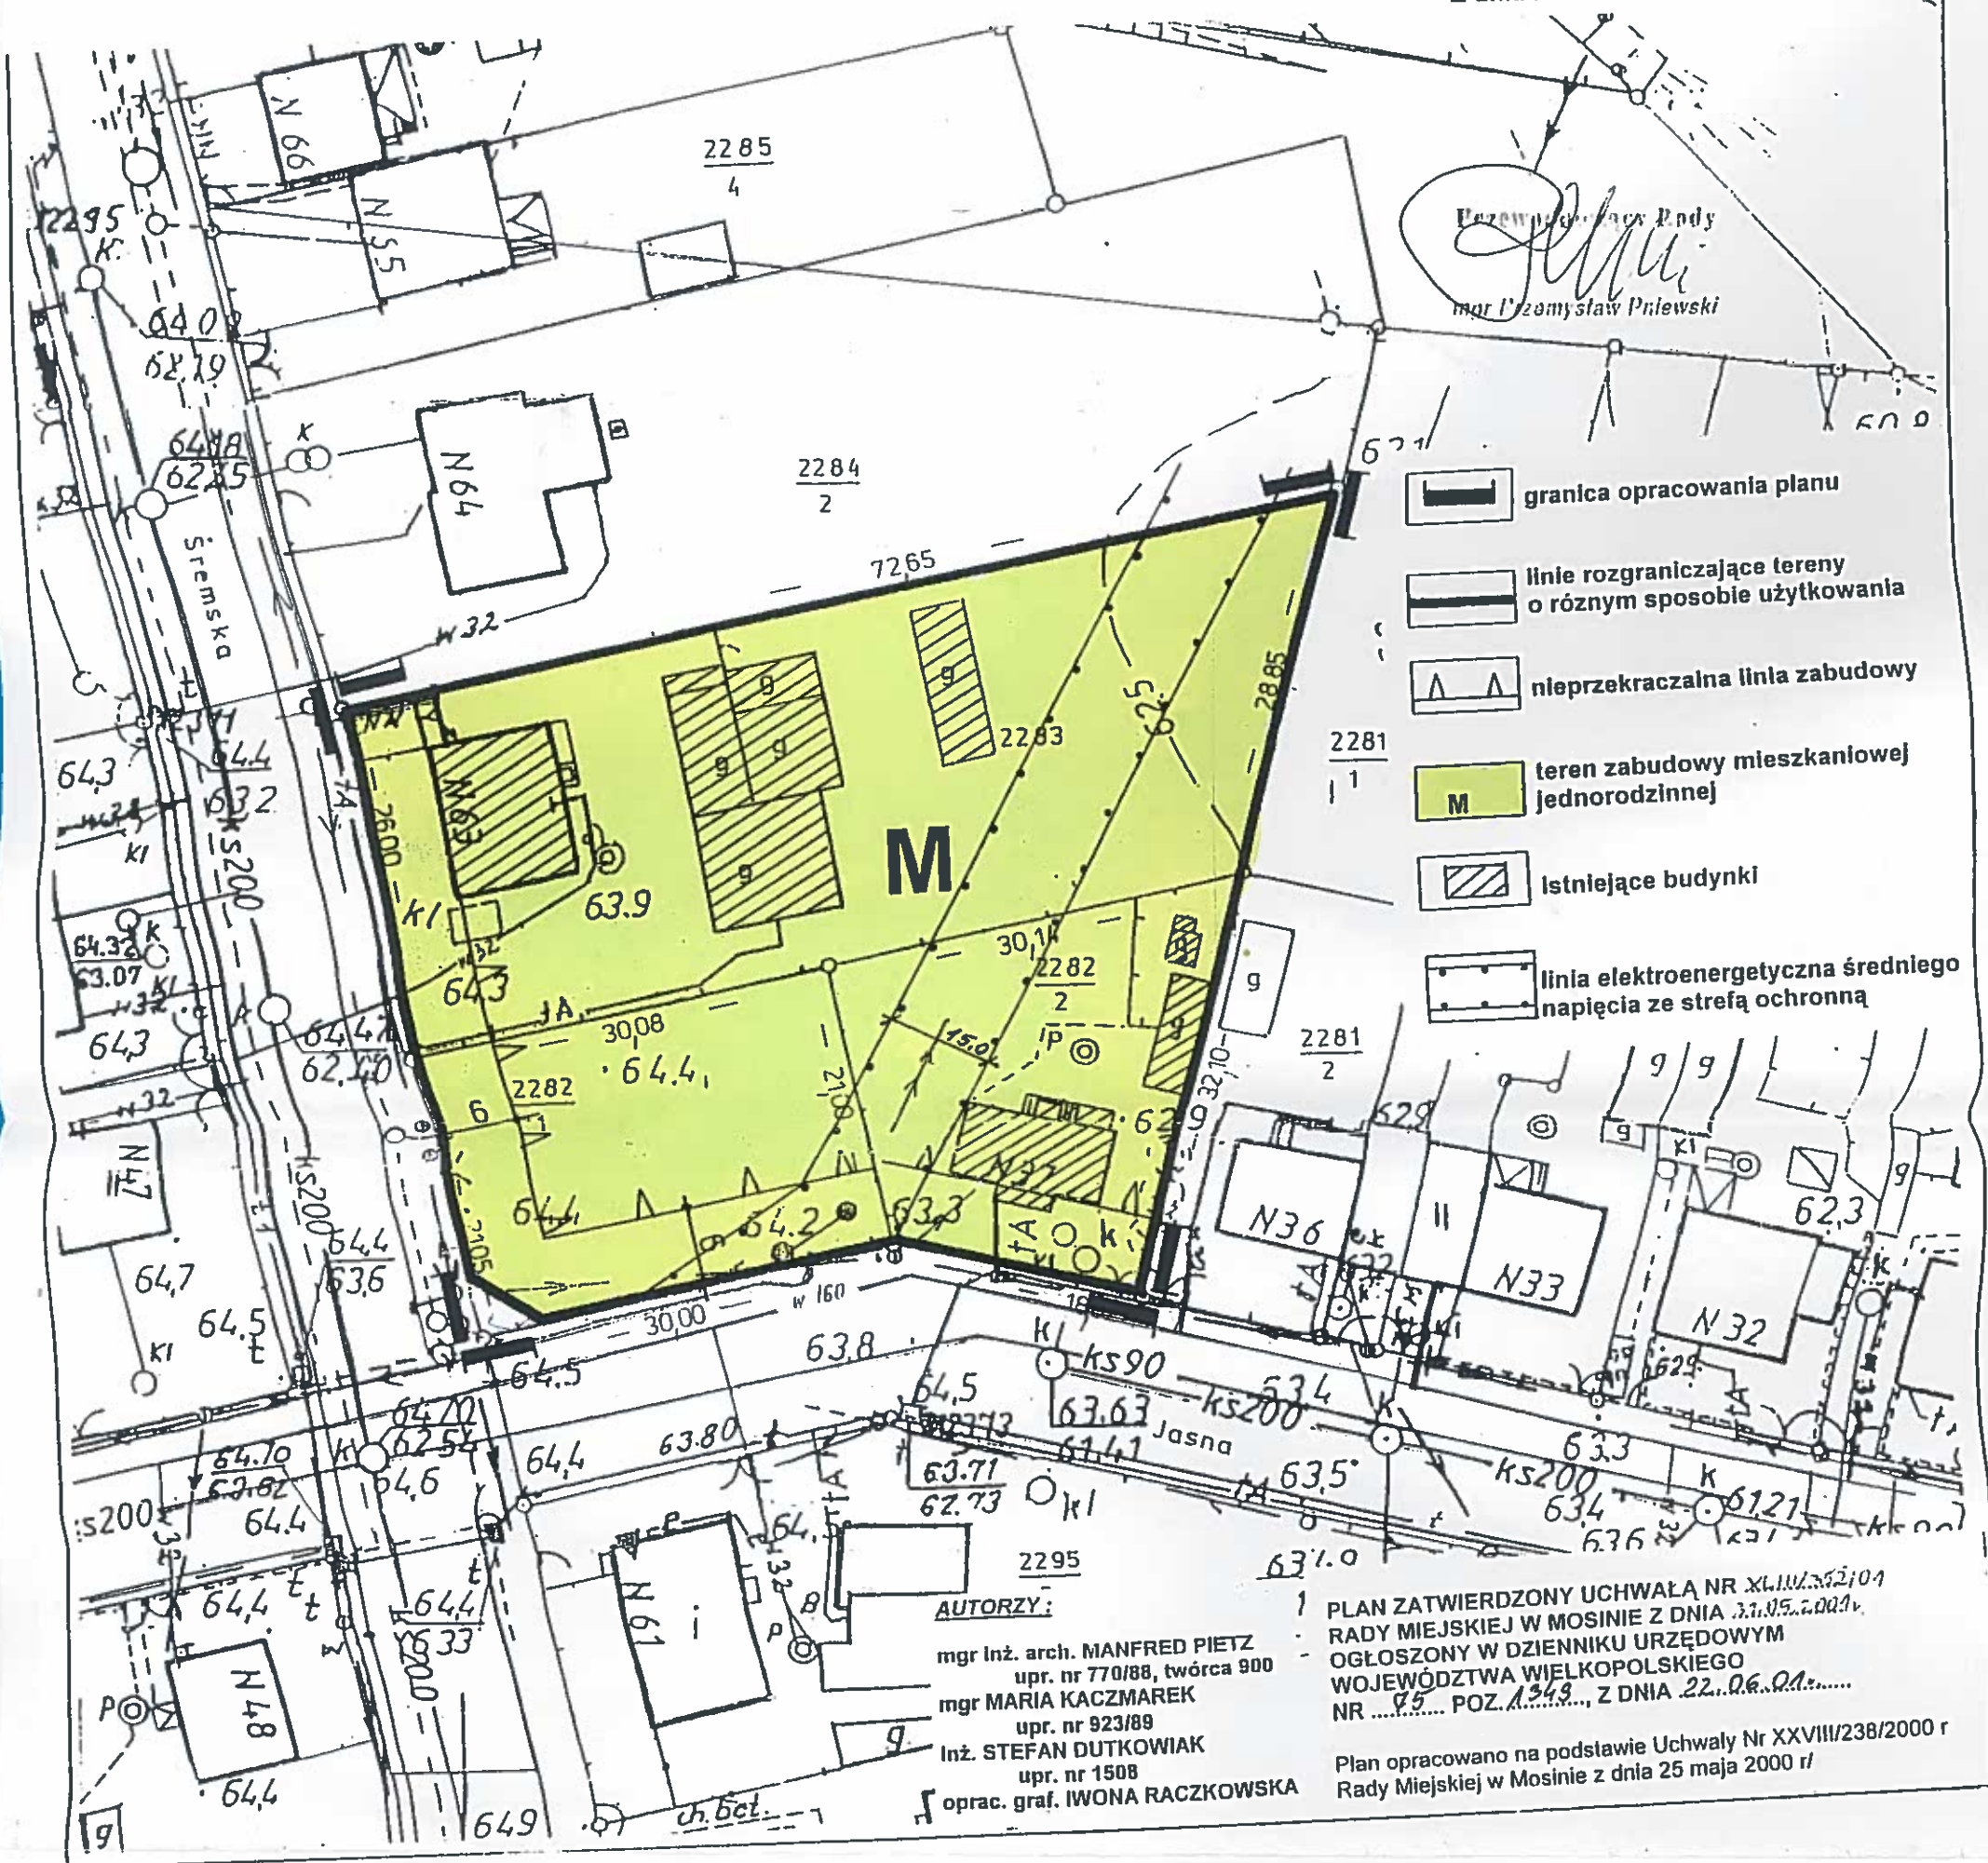

m. MOSINA

skala 1 : 500

MIEJSCOWY PLAN ZAGOSPODAROWANIA PRZESTRZENNEGO TERENU ZABUDOWY MIESZKANIOWEJ JEDNORODZINNEJ- rej. ul. Jasnej i Śremskiej

Częściowa zmiana planu ogólnego zagospodarowania przestrzennego Miasta Mosiny

Załącznik do Uchwały Nr XLIII/352/01.....
Z dnia 21.05.2001r.....

AUTORZY:
mgr Inż. arch. MANFRED PIETZ
upr. nr 770/88, twórca 900
mgr MARIA KACZMAREK
upr. nr 923/89
Inż. STEFAN DUTKOWIAK
upr. nr 1508
oprac. graf. IWONA RACZKOWSKA

PLAN ZATWIERDZONY UCHWAŁĄ NR XLIII/352/01
RADY MIEJSKIEJ W MOSINIE Z DNIA 21.05.2001r.
OGŁOSZONY W DZIENNIKU URZĘDOWYM
WOJEWÓDZTWA WIELKOPOLSKIEGO
NR 1349, Z DNIA 22.06.01.....
Plan opracowano na podstawie Uchwały Nr XXVIII/238/2000 r
Rady Miejskiej w Mosinie z dnia 25 maja 2000 r/