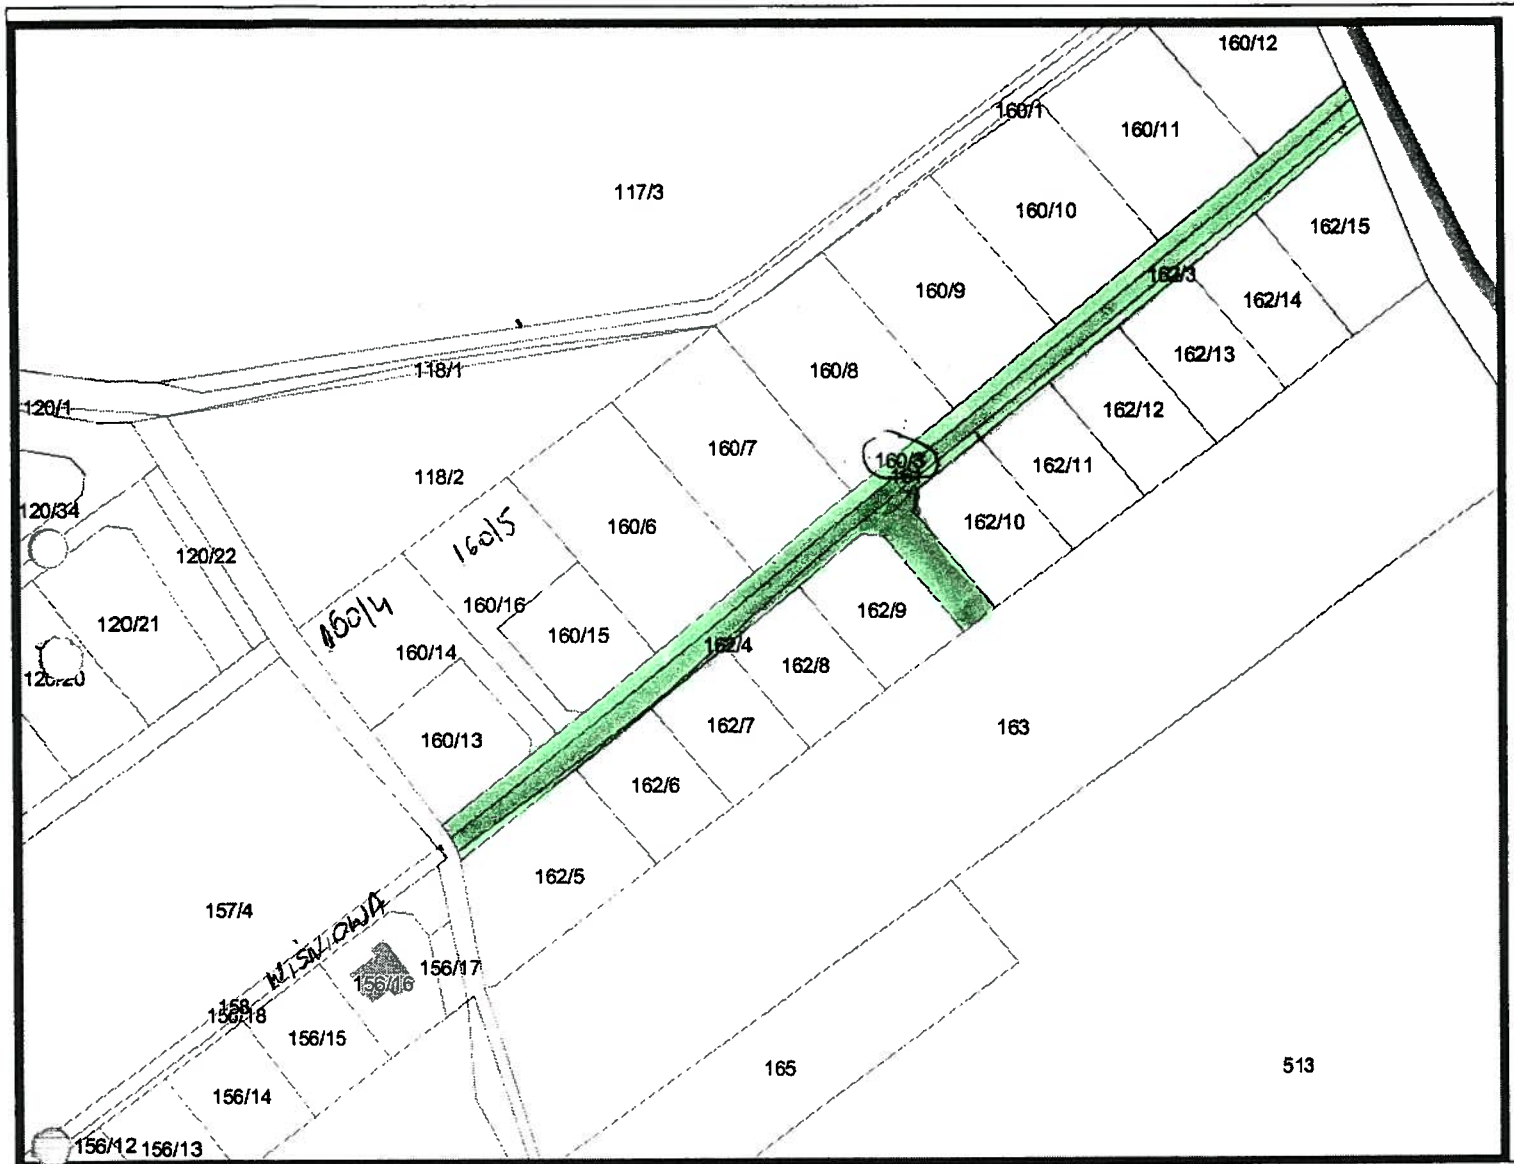

Starostwo Powiatowe w Poznaniu
Powiatowy Ośrodek Dokumentacji Geodezyjnej i Kartograficznej

Niniejszy wydruk nie stanowi dokumentu w rozumieniu przepisów prawa.
Wydrukowano z systemu iGeoMap na podstawie danych PODGiK Poznań.
Miasto i Gmina Mosina
Działka nr 100/17 Obręb 0009

Przybliżona skala 1:1940
18.11.2009 11:13