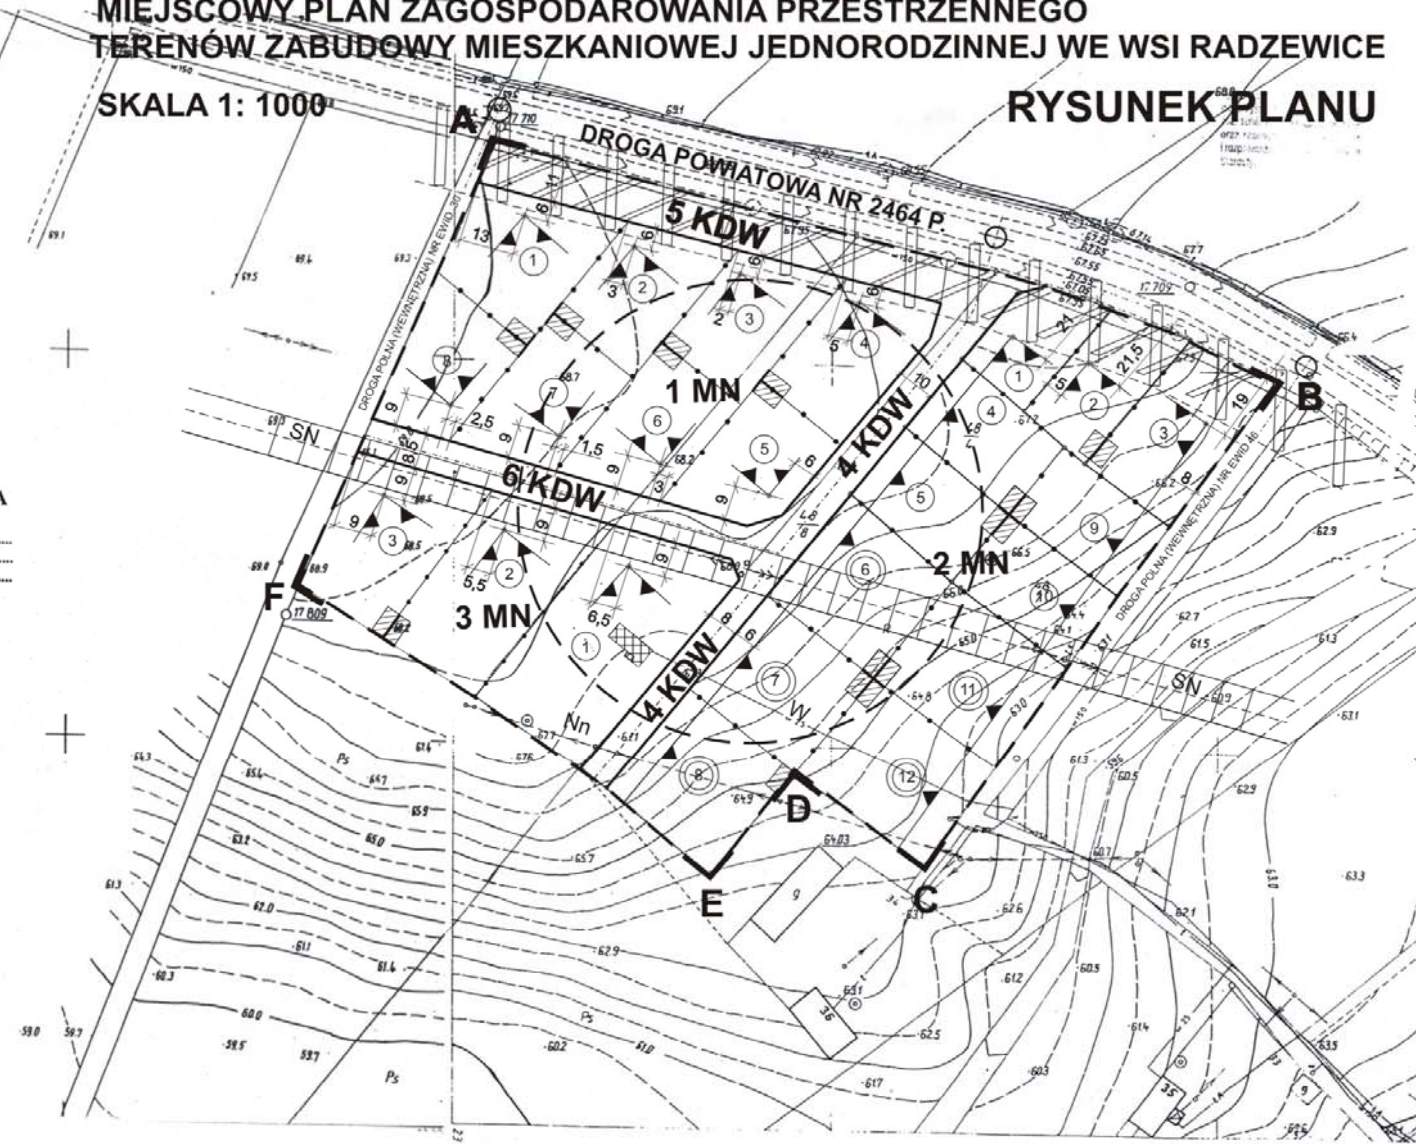

**MIEJSCOWY PLAN ZAGOSPODAROWANIA PRZESTRZENNEGO
TERENÓW ZABUDOWY MIESZKANIOWEJ JEDNORODZINNEJ WE WSI RADZEWICE**

SKALA 1: 1000

RYСУNEK PLANU

MAPA NIEAKTUALIZOWANA

SKALA 1: 1000
OBREB. *Radzewice*
SEKCJA. *423.332.022*

STAROSTA POZNAŃSKI
Powiatowy Ośrodek Dokumentacji
Geodezyjno-Kartograficznej
Poznań

Posiada nieaktualizację niniejszego dokumentu z aktualnym projektem do celów geodezyjnych.

Niniejsza mapa może służyć dla celów projektowych.

Wzrost: 1940-1941